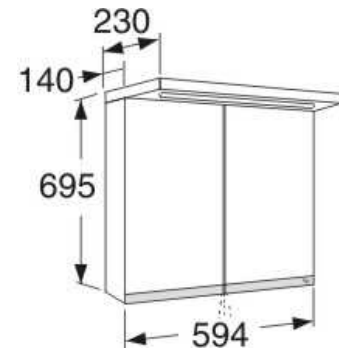

IDO Reflect LED -peilikaappi

Peilikaappi / Spegelskåp

Peilikaappi LED-valaisimilla, jossa 2 säädettävää maitolasihytlyä ja kaksipuoleiset peiliovet. Valaisimet kaapin ylä- ja alaosassa. Sisältää muuntajan LED-valoja varten ja pistorasian (230V), joka voidaan asentaa vasemmalle tai oikealle. IP44, 14W-21W, 4000 K.

Spegelskåp med belysningsramp LED, 2 flyttbara frostade glashyllor. LED tvättställsbelysning under skåpet. Transformator. Eluttag (230V). IP 44.

Tuote Produkt	Tuotenumero Produktnummer	Väri	Materiaali	Netto- paino	Brutto- paino	EAN	LVI-numero VVS-nummer
600 mm, 183 lm / 594mm, 14 W	9761505001	Valkoinen	MDF, chipboard	15.5	15.5	6416129575697	6014378
900 mm (tasoaalalle, jossa allas keskellä tai vasemmalla) / för tvättställ med bassäng till vänster eller centrum, 326 lm	9761605001	Valkoinen	MDF, chipboard	25	25.5	6416129575703	6014379
900 mm (tasoaalalle, jossa allas keskellä tai oikealla) / för tvättställ med bassäng till höger eller centrum, 326 lm	9761705001	Valkoinen	MDF, chipboard	25	25.5	6416129575710	6014380
1200 mm, 428 lm	9761805001	Valkoinen	MDF, chipboard	32	32.5	6416129575727	6014381