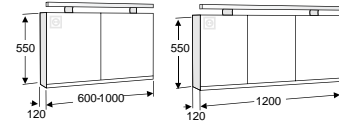

IDO Reflect -peilikaappi

Peilikaappi / Spegelskåp

Peilikaappi, 2 lasihyllyä, pistorasia 230 V (vasemmalla).
Sisältää LED-valaisimen. Rungon ulkopuoli on alumiinia ja sisäpuoli vaaleanharmaata melamiinia. Kaksipuoleiset peiliovet. Saatavana 600, 800, 900, 1000 ja 1200 mm:n levyisenä. IP 44, 4300 K.

Spegelskåp med två hyllplan i glas och eluttag 230V.
Lysrörslampa Led (olika W beroende på storlek). IP 44. 4300 Kelvin

| Tuote Produkt | Tuotenumero Produktnummer | Väri | Materiaali | Netto- paino | Brutto- paino | EAN | LVI-numero VVS-nummer |
|------------------------|------------------------------|-----------|----------------|-----------------|------------------|---------------|--------------------------|
| 600 mm, 5,3W, 450 lm | 9893405001 | Aluminium | MDF, chipboard | 9.3 | 9.8 | 6416129573693 | 6014178 |
| 800mm, 7,2 W, 612 lm | 9792005001 | Aluminium | MDF, chipboard | 16.5 | 17 | 6416129577134 | 6010873 |
| 900mm, 8,2 W, 697 lm | 9893505001 | Aluminium | MDF, chipboard | 12.7 | 13.3 | 6416129573709 | 6014179 |
| 1000mm, 9,1W, 773 lm | 9792105001 | Aluminium | MDF, chipboard | 18.5 | 19 | 6416129577141 | 6010874 |
| 1200mm, 10,6 W, 901 lm | 9792205001 | Aluminium | MDF, chipboard | 22 | 22.5 | 6416129578216 | 6011301 |