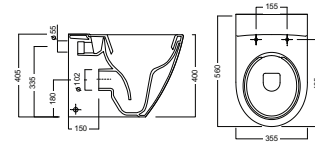

Pozzi-Ginori Fast WC

Lattia/Seinä-WC / Golv-vägg-WC

Back-to-wall wc-malli. Kiinnitysreiät lattia-ankurointiin tai kiinnitys liimalla. Kova Slow Close -istuinkansi (99408) ja kiinnityssarja (Z62055) sisältyvät tuotteeseen. Huuhtelukaulukseton Rimfree-malli. Asennus takaseinään vaatii jalan alle suoran lattian. Suositellaan Geberit Monolith Back-to-wall moduulin kanssa.

Back-to-wall Rimfree wc modell. Fastsättningshål till skruvfixering eller kan limmas. Mjukstängande hårdsets (99408) och fastsättningsserie (Z62055) ingår. Montering till bakvägg fordrar plant golv under foten. Rekommenderas med Geberit Monolith Back-to-wall modul.