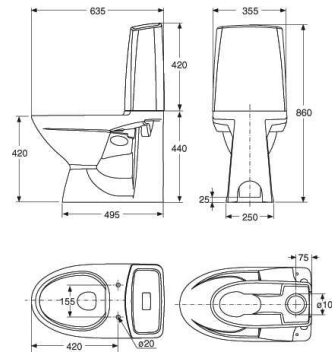

IDO Glow 60

S-lukko, ilman kiinnitysreikiä / S-lås utan skruvhål

Piiloviemäri-wc, jossa viemäröinti lattiaan (S-lukko). Ilman kiinnitysreikiä, liimakiinnitys. Viemäriiliitin (63510) sisältyy. Huuhtelukaulukseton Rimfree-malli, jossa kaksoissäiliö, Fresh wc -raikastointimato ja helposti puhdistettava Smart-lasite. Istuinkorkeus 420 mm. Kaksitoimisen huuhtelun vesimäärät 2/4 litraa, yksitoimisen 4 litraa. Kynäntukia ei suositella liimattaviin malleihin.

IDO Glow 60 med dolt S-lås och utan spolkant. Fresh WC, som ger doft och underlättar rengöringen är standard och doseringstabletten sätts i via spolknappen. Sitthöjd 420 mm. 2/4-litersspolning, enkelspolande 4 liter. IDO Glow har vår lätt rengöriga Smart glasyr.

Istuinkorkeus 420 mm.

Vesiliitäntä joko vasemmalla tai oikealla puolella, kts. asennusohjeet.

Tehtaalla asennetaan vesiliitäntä edestä katsoen oikealle puolelle.

IDO Glow WC:ssä 3736001101, 3936001101 ja 3636001101 on pieni ja iso huuhtelu sekä integroitu raikastin Fresh WC, kts. lisätiedot yleisesitteestä.

4 litran huuhteluviesimäärä on hyväksytyt asuunrakennuksiin, kun kytkentäviemärin vaakapituus on enintään 5 m. Iso huuhtelu on säädetty tehtaalla 4 litran huuhtelulle ja se on säädettävissä 6 litralle. Pieni huuhtelu on säädetty 2- 2,5 litralle, myös se on säädettävissä, kts. asennusohjeet.