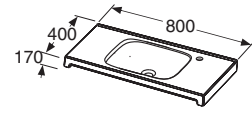

Leveys • Bredd 800 mm

IDO nro/nr	LVI-nro/VVS-nr	Väri/Färg
1112101101	5621110	Valkoinen/Vit

Sopii alakaapille / Tvättstäl till 97933