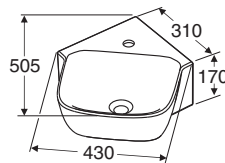

Nurkkapesuallas / Hörntvättställ

Kiinnitysruuvit nro 61004 sisältyvät.

Fastsättningskruvar nr 61004 ingår.

430 x 505 x 170 mm

IDO nro/nr	LVI-nro/VVS-nr	Väri/Färg
1111701101	5611141	Valkoinen/Vit

Hyll / Hyllplan

Sisältäen alumiiniset seinäkiinnikkeet.

Inklusive väggfästen i aluminium.

Leveys • Bredd 400 mm

IDO nro/nr	LVI-nro/VVS-nr	Väri/Färg
9899000001	6013965	Karkaistu lasi/ Frostat glas