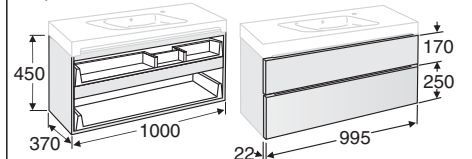

Leveys • Bredd 1000 mm

IDO nro/nr	LVI-nro/VVS-nr	Väri/Färg
9793621001	6014915	Valkoinen/Vit
9793621101	6014916	+ LED valo/ljus
9793678001	6014917	Harmaa/Grå
9793678101	6014918	+ LED valo/ljus

IDO Kylpyhuone Oy, Tahkotie 1, 01530 VANTAA • IDO Badrum Oy Ab, Slipstensvägen 1, 01530 VANDA
puh./tfn 010 662 3600, fax (09) 010 662 3620