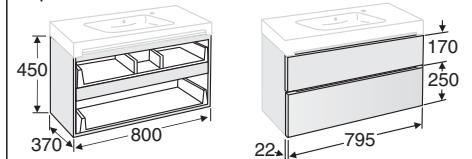

Leveys • Bredd 800 mm

IDO nro/nr	LVI-nro/VVS-nr	Väri/Färg
9793521001	6014907	Valkoinen/Vit
9793521101	6014908	+ LED valo/ljus
9793578001	6014909	Harmaa/Grå
9793578101	6014910	+ LED valo/ljus

Sopii tasoaltaalle / För tvättstäl 11122