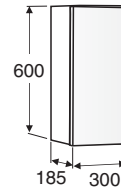

Leveys • Bredd 300 mm

IDO nro/nr	LVI-nro/VVS-nr	Väri/Färg
9793921001	6014921	Valkoinen/Vit
9793978001	6014922	Harmaa/Grå

Alakaappi / Hörnunderskåp

Kulmapesuallalle IDO Seven D 11117.
Sisältää oven upotetulla alumiinivetimellä (50x50).
Valkoinen: maalattu.
Musta saarni: viilua.

För IDO Seven D hörntvättställ 11117.
Levereras med monterad dörr med infällt handtag i aluminium (50x50mm).
Vit: målad.
Svart ask: fanér.