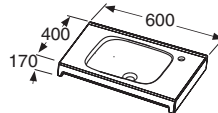

Leveys • Bredd 600 mm

IDO nro/nr	LVI-nro/VVS-nr	Väri/Färg
1112001101	5611031	Valkoinen/Vit

Sopii alakaapille / Tvättstäl till 97935