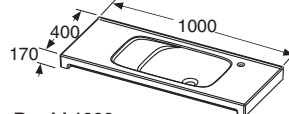

Leveys • Bredd 1000 mm

IDO nro/nr	LVI-nro/VVS-nr	Väri/Färg
1112301101	5621112	Valkoinen/Vit

Sopii alakaapille / Tvättstäl till 2 x 97934