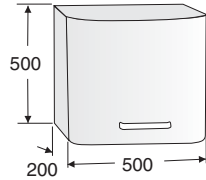

IDO Seven D Kylpyhuonekalusteet • Badrumsmöbler

Yläkaappi / Överskåp 500 mm • IDO Seven D Pesuallas / Tvättställ • Alakaappi / Underskåp 500 mm

Yläkaappi / Överskåp 500 mm

Nosto-ovella ja alumiinivetimellä (c/c 192).
Valkoinen: maalattu.
Musta saarni: viilua.

Med lyftdörr och handtag i aluminium (c/c 192).
Vit front: målad. Vit: målad.
Svart ask: fanér.

Leveys • Bredd 500 mm

IDO nro/nr	LVI-nro/VVS-nr	Väri/Färg
9791101001	6011183	Valkoinen/Vit
9791108001	6011184	Musta saarni Svart ask

Alakaappi / Underskåp 500 mm

Sopii IDO Seven D pesuallalle 11113.
Yhdellä laatikolla ja alumiinisella vetimellä (c/c 192).
Valkoinen: maalattu.
Musta saarni: viilua.

*Pesuallaiden mittatoleranssista johtuen
altaan ja laatikonpään väli voi vaihdella.*

För IDO Seven D tvättställ nr 11113. Med 1
låda och 1 handtag i aluminium (c/c 192).
Vit: målad.
Svart ask: fanér.

*På grund av porslinstvättställets
måttoleranser kan avståndet variera mellan
tvättställets underkant och lådfronten.*