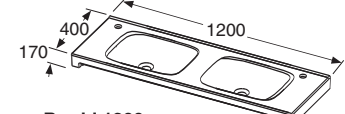

Leveys • Bredd 1200 mm

IDO nro/nr	LVI-nro/VVS-nr	Väri/Färg
1112501101	5611000	Valkoinen/Vit

Alakaappi / Underskåp 600/800/900/1000/1200 mm

Alakaappi, jossa kaksi vetimetöntä, pehmeästi sulkeutuvaa laatikkoa. Kätevä lokerikko vakiona ylälaatikossa, saatavana lisävarusteena alalaatikkoon. Saatavana 600, 800, 900 ja 1000 mm leveänä, 1200 mm version saa yhdistämällä tasoaltaaseen kaksi 600 mm leveää kaappia 97934. Sopii yhteen IDO Seven D -tasoaltaiden kanssa. Väri vaihtoehdot valkoinen ja harmaa. Toimitetaan valmiiksi koottuna. Saatavana vaihtoehto LED-valolla laatikon sisällä, joka syttyy laatikkoa avattaessa. Väri vaihtoehdot valkoinen ja harmaa. Vesilukko ja taipuisa poistoputki sisältyvät.

Underskåp för möbeltvättstäl IDO Seven D. Nyhet, finns nu med LED-belysning i övre lådan som tillval. Levereras med färdigmonterade fronter med greppkant, två mjukstängande lådor med matta, vattenlås och avloppsrör. Till övre lådan i skåpet medföljer två lådinsatser. Lådinredning finns som tillval till undre lådan. Kombinera 2 st underskåp 97934 för att erhålla bredden 1200 mm. Finns i stilren vit och grå.

Sopii tasoaltaalle / För tvättstäl 11120