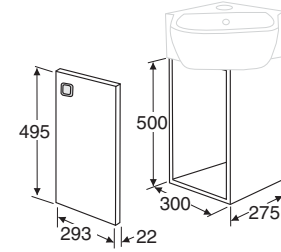

Leveys • Bredd 300 mm

IDO nro/nr	LVI-nro/VVS-nr	Väri/Färg
9793121001	6014625	Valkoinen/Vit
9793177001	6014626	Musta saarni Svart ask

oikea/höger