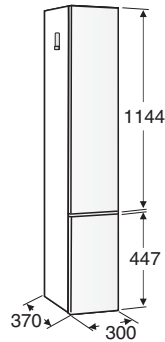

Korkea kaappi / Högskåp 300 mm

Kaapissa on kaksi irroitettavaa lasihyllyä ja oven sisäpuolella hyllykkö.
Kaapin molemmin puolin on taitettavat koukut.

Dörren har praktisk förvaring på insidan och är vändbar.
Utfällbara krokar på sidorna av högskåpet för te.x. handdukar eller smycken.