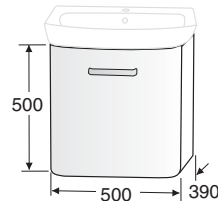

Leveys • Bredd 500 mm

IDO nro/nr	LVI-nro/VVS-nr	Väri/Färg
9791001001	6011204	Valkoinen/Vit
9791008001	6011206	Musta saarni Svart ask

IDO Seven D Pesuallas / Tvättställ

Kannakekiinnitys.
Kannakkeet nro 61016 tai 61098 tilattava
erikseen

Konsoluphänkning.
Konsoler nr 61016 eller 61098 beställs
separat.