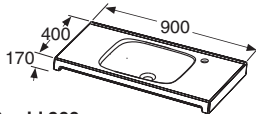

Leveys • Bredd 900 mm

IDO nro/nr	LVI-nro/VVS-nr	Väri/Färg
1112201101	5621111	Valkoinen/Vit

Sopii alakaapille / Tvättstäl till 97936