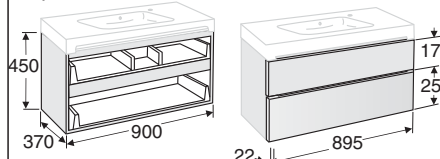

Leveys • Bredd 900 mm

IDO nro/nr	LVI-nro/VVS-nr	Väri/Färg
9793321001	6014911	Valkoinen/Vit
9793321101	6014912	+ LED valo/ljus
9793378001	6014913	Harmaa/Grå
9793378101	6014914	+ LED valo/ljus

Sopii tasoaltaalle / För tvättstäl 11123