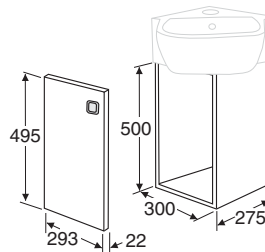

Leveys • Bredd 300 mm

IDO nro/nr	LVI-nro/VVS-nr	Väri/Färg
9793021001	6014623	Valkoinen/Vit
9793077001	6014624	Musta saarni Svart ask

vasen/vänster