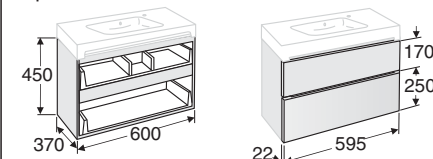

Leveys • Bredd 600 mm

IDO nro/nr	LVI-nro/VVS-nr	Väri/Färg
9793421001	6014903	Valkoinen/Vit
9793421101	6014904	+ LED valo/ljus
9793478001	6014905	Harmaa/Grå
9793478101	6014906	+ LED valo/ljus

Sopii tasoaltaalle / För tvättstäl 11121