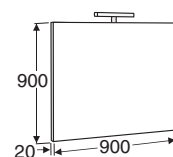

Leveys • Bredd 560 mm

IDO nro/nr	LVI-nro/VVS-nr	Väri/Färg
9462005201	6014670	Kirkas peili/ Klar spegel

Leveys • Bredd 600 mm

IDO nro/nr	LVI-nro/VVS-nr	Väri/Färg
9462105201	6014671	Kirkas peili/ Klar spegel

Leveys • Bredd 800 mm

IDO nro/nr	LVI-nro/VVS-nr	Väri/Färg
9462205201	6014672	Kirkas peili/ Klar spegel

Leveys • Bredd 900 mm

IDO nro/nr	LVI-nro/VVS-nr	Väri/Färg
9462305201	6014673	Kirkas peili/ Klar spegel