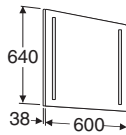

IDO Reflect Peilit • Spegel

IDO Reflect tasopeili loisteputkivalaisimilla / spegel med lysrörsbelysning 600/800/900/1000/1200 mm

IDO Reflect LED tasopeili loisteputkivalaisimilla / spegel med lysrörsbelysning 500/560/600/800/900/1000/1200 mm

IDO Reflect tasopeili loisteputkivalaisimilla / IDO Reflect spegel med lysrörsbelysning 600/800/900/1000/1200 mm

Peilissä alumiinikehys ja loisteputkivalaisimet 230V, T5, 2x24W, IP24, 4000K.

Spegel med lysrörsbelysning T5 (2 st 24W). IP 24, 4000K.

Leveys • Bredd 600 mm

IDO nro/nr	LVI-nro/VVS-nr	Väri/Färg
9766105001	6014646	Kirkas peili/ Klar spegel