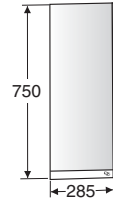

Huom! Valitse vasen tai oikea käsisyys.

Hörnspegelskåp.

Önskas hörnhyllor i frostat glas komplettera med 9899500001 (3st hyllplan i en förpackning), fästes i väggen.

Obs! Välj höger- eller vänsterhängd.

285 x 750 x 6 mm vasen/vänster

IDO nro/nr	LVI-nro/VVS-nr	Väri/Färg
9898305001	6013955	Alumiini Aluminium

285 x 750 x 6 mm oikea/höger

IDO nro/nr	LVI-nro/VVS-nr	Väri/Färg
9898405001	6013956	Alumiini Aluminium

IDO Kulmahylly / Hörnhylla