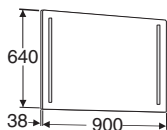

Leveys • Bredd 900 mm

IDO nro/nr	LVI-nro/VVS-nr	Väri/Färg
9766305001	6014648	Kirkas peili/ Klar spegel