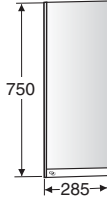

Leveys • Bredd 1000 mm

IDO nro/nr	LVI-nro/VVS-nr	Väri/Färg
9462405201	6014674	Kirkas peili/ Klar spegel

Leveys • Bredd 1200 mm

IDO nro/nr	LVI-nro/VVS-nr	Väri/Färg
9462505201	6014675	Kirkas peili/ Klar spegel

IDO Reflect Peilit • Spegel

IDO Reflect kulmapeili / hörnspegel 285 mm • IDO Kulmahylly / Hörnhylla 200 mm

IDO Reflect kulmapeili / IDO Reflect hörnspegel 285 mm

Avautuva kulmapeili, joka kiinnitetään suoraan seinään. Tuotteen voi täydentää seinään kiinnitettävillä lasihyllyillä (nro 9899500001, 3 hyllyä/pakkaus).

Huom! Valitse vasen tai oikea käsisyys.

Hörnspegelskåp.

Önskas hörnhyllor i frostat glas komplettera med 9899500001 (3st hyllplan i en förpackning), fästes i väggen.

Obs! Välj höger- eller vänsterhängd.

285 x 750 x 6 mm vasen/vänster