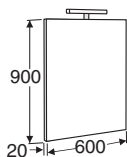

Leveys • Bredd 600 mm

IDO nro/nr	LVI-nro/VVS-nr	Väri/Färg
9462105201	6014671	Kirkas peili/ Klar spegel