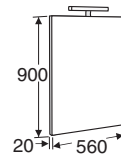

Leveys • Bredd 560 mm

IDO nro/nr	LVI-nro/VVS-nr	Väri/Färg
9462005201	6014670	Kirkas peili/ Klar spegel