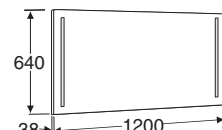

Leveys • Bredd 1200 mm

IDO nro/nr	LVI-nro/VVS-nr	Väri/Färg
9766505001	6014650	Kirkas peili/ Klar spegel

IDO Reflect LED tasopeili loisteputkivalaisimilla / IDO Reflect LED spegel med lysrörsbelysning 500/560/600/800/900/1000/1200 mm

Peilimäinen reunanauha. Toimitetaan muuntajalla, LED-valo (10W), IP 44, 4000K.

Kantlister med spegelglaseffekt. Levereras med transformator, LED-lampa (10W), IP 44, 4000K.