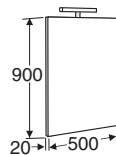

Leveys • Bredd 500 mm

IDO nro/nr	LVI-nro/VVS-nr	Väri/Färg
9461905201	6014940	Kirkas peili/ Klar spegel