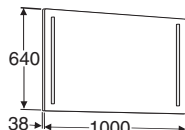

Leveys • Bredd 1000 mm

IDO nro/nr	LVI-nro/VVS-nr	Väri/Färg
9766405001	6014649	Kirkas peili/ Klar spegel