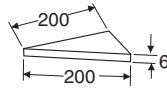

200x6x200 mm

IDO nro/nr	LVI-nro/VVS-nr	Väri/Färg
9899500001	6014107	Karkaistua lasi Frostat glas