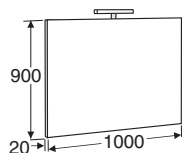

Leveys • Bredd 560 mm

IDO nro/nr	LVI-nro/VVS-nr	Väri/Färg
9462005201	6014670	Kirkas peili/ Klar spegel

Leveys • Bredd 600 mm

IDO nro/nr	LVI-nro/VVS-nr	Väri/Färg
9462105201	6014671	Kirkas peili/ Klar spegel

Leveys • Bredd 800 mm

IDO nro/nr	LVI-nro/VVS-nr	Väri/Färg
9462205201	6014672	Kirkas peili/ Klar spegel

Leveys • Bredd 900 mm

IDO nro/nr	LVI-nro/VVS-nr	Väri/Färg
9462305201	6014673	Kirkas peili/ Klar spegel