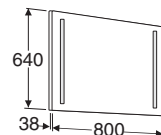

Leveys • Bredd 800 mm

IDO nro/nr	LVI-nro/VVS-nr	Väri/Färg
9766205001	6014647	Kirkas peili/ Klar spegel