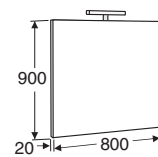

Leveys • Bredd 800 mm

IDO nro/nr	LVI-nro/VVS-nr	Väri/Färg
9462205201	6014672	Kirkas peili/ Klar spegel