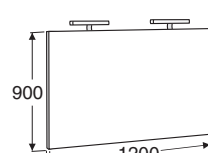

Leveys • Bredd 1200 mm

IDO nro/nr	LVI-nro/VVS-nr	Väri/Färg
9462505201	6014675	Kirkas peili/ Klar spegel