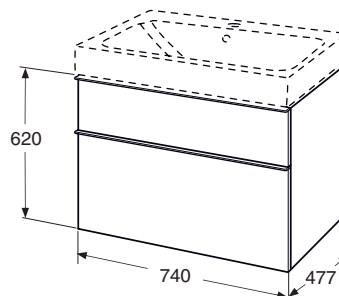

Leveys • Bredd 370 x 416 x 250 mm		
IDO nro/nr	LVI-nro/VVS-nr	Väri/Färg
44501	6014869	Valkoinen/Vit

Sopii tasoaltaalle / För tvättställ **85152**

Kaksi pehmeästi sulkeutuvaa laatikkoo.
Upotetut vetimet kromia.
Två soft close lådor med integrerat kromat handtag. Justerbara gångjärnsbeslag.