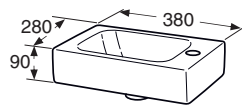

IDO iCon Kylpyhuonekalusteet • Badrumsmöbler

iCon keraaminen tasoallas / heltäckande keramiskt tvättställ 380/750 mm • Alakaappi / Underskåp 370/740 mm

iCon keraaminen tasoallas / heltäckande keramiskt tvättställ 380/750 mm

iCon keraaminen tasoallas.
Kokonaispaksuus 135 mm (85122/85132).
Kokonaispaksuus 155 mm (85152).

iCon heltäckande möbeltvättställ.
Total tjocklek 135 mm (85122/85132).
Total tjocklek 155 mm. (85152).

Sopii alakaapille / Tvättställ till **44501**

Hanareikä on aina altaan oikealla sivulla.
Kranhål alltid vid höger sidan av bassäng.

Leveys • Bredd 380 mm		vasen/vänster
IDO nro/nr	LVI-nro/VVS-nr	Väri/Färg
8512200000100	5611022	Valkoinen/Vit

Sopii alakaapille / Tvättställ till **44501**