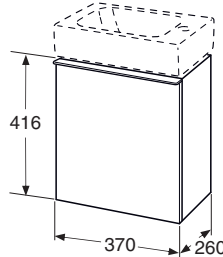

Oikeakätinen ovi ja upotettu vedin kromia. Säädetävät saranat.
Med en högerhängd dörr och integrerat kromat handtag. Justerbara gångjärnsbeslag.

Leveys • Bredd 370 x 416 x 250 mm		
IDO nro/nr	LVI-nro/VVS-nr	Väri/Färg
44501	6014869	Valkoinen/Vit

Sopii tasoaltaalle / För tvättställ **85152**