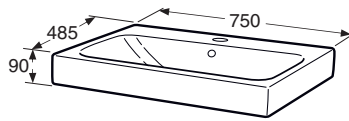

Leveys • Bredd 750 mm		
IDO nro/nr	LVI-nro/VVS-nr	Väri/Färg
85152	5611030	Valkoinen/Vit

Alakaappi / Underskåp 370/740 mm

iCon alakaappi.
Korkeakiilto valkoinen.

iCon underskåp.
Högglass vit.

Sopii tasoaltaalle / För tvättställ **8512200000100 / 8513200000100**