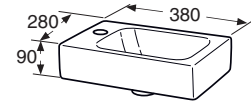

Hanareikä on aina altaan vasemmalla sivulla.
Kranhål alltid vid vänster sidan av bassäng.

Leveys • Bredd 380 mm		oikea/höger
IDO nro/nr	LVI-nro/VVS-nr	Väri/Färg
8513200000100	5611021	Valkoinen/Vit

Sopii alakaapille / Tvättställ till **44503**