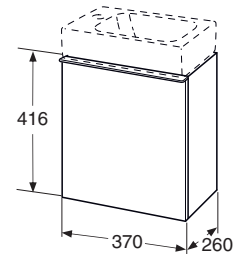

Oikeakätinen ovi ja upotettu vedin kromia. Säädetävät saranat.
Med en högerhängd dörr och integrerat kromat handtag. Justerbara gångjärnsbeslag.

Leveys • Bredd 370 x 416 x 250 mm		
IDO nro/nr	LVI-nro/VVS-nr	Väri/Färg
44501	6014869	Valkoinen/Vit

Sopii tasoaltaalle / För tvättställ **85152**