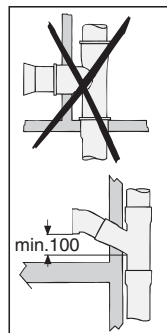

IDO/nro nr	LVI-nro/VVS-nr	Paino/Vikt (kg)
7616601101	5650131	23,0

- **7616601101** kovalla istuinkannella nro 9157001001. Kannessa hydraulinen Slow Close -toiminto ja Quick Release -saranat.
WC-istuimet valmistetaan ainoastaan valkoisina. Istuinkansi ja asennus-sarja sisältyvät toimitukseen.
- **7616601101** med sits av hård plast nr 9157001001, med hydraulisk Slow Close - stängningsfunktion och Quick Release.
WC-stolarna tillverkas i vitt. Sits och fastsättningsserie ingår i leveransen.

Seinä-WC • Vägg-WC

7616601101 525 x 363 x 355

Suositteltu istuinkorkeus 420 mm
Rekommenderad sitthöjd 420 mm

HUOM!

Tarkista kiinnitysruuvien etäisyys lattiasta.
Vaikuttaa istuinkorkeuteen.

OBS!

Kontrollera bultavståndet från golvet.
Påverkar sitthöjden.

- Kiinnitysruuvien välinen mitta on 180-230 mm.
Istuinkorkeus 420-460 mm
Teline säädetään oikeaan korkeuteen ennen asennusta.
Katso asennusohje.
- Bultavståndet 180-230 mm.
Sitthöjd 420-460 mm
Fixturen justeras till rätt höjd före monteringen.
Se monteringsanvisning.