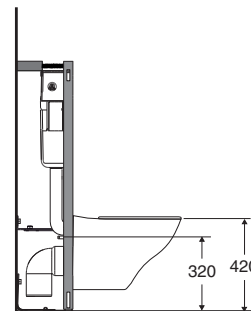

IDO/nro nr	LVI-nro/VVS-nr	Paino/Vikt (kg)
7616601101	5650131	23,0

- **7616601101** kovalla istuinkannella nro 9157001001. Kannessa hydraulinen Slow Close -toiminto ja Quick Release -saranat.
WC-istuimet valmistetaan ainoastaan valkoisina. Istuinkansi ja asennus-sarja sisältyvät toimitukseen.
- **7616601101** med sits av hård plast nr 9157001001, med hydraulisk Slow Close - stängningsfunktion och Quick Release.
WC-stolarna tillverkas i vitt. Sits och fastsättningsserie ingår i leveransen.

Seinä-WC • Vägg-WC

7616601101 525 x 363 x 355

Suositteltu istuinkorkeus 420 mm
Rekommenderad sitthöjd 420 mm

HUOM!

Tarkista kiinnitysruuvien etäisyys lattiasta.
Vaikuttaa istuinkorkeuteen.

OBS!

Kontrollera bultavståndet från golvet.
Påverkar sitthöjden.

- Kiinnitysruuvien välinen mitta on 180-230 mm.
Istuinkorkeus 420-460 mm
Teline säädetään oikeaan korkeuteen ennen asennusta.
Katso asennusohje.
- Bultavståndet 180-230 mm.
Sitthöjd 420-460 mm
Fixturen justeras till rätt höjd före monteringen.
Se monteringsanvisning.