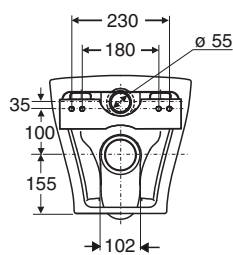

IDO/nro nr	LVI-nro/VVS-nr	Paino/Vikt (kg)
7616601101	5650131	23,0

- **7616601101** kovalla istuinkannella nro 9157001001. Kannessa hydraulinen Slow Close -toiminto ja Quick Release -saranat.
WC-istuimet valmistetaan ainoastaan valkoisina. Istuinkansi ja asennus-sarja sisältyvät toimitukseen.
- **7616601101** med sits av hård plast nr 9157001001, med hydraulisk Slow Close - stängningsfunktion och Quick Release.
WC-stolarna tillverkas i vitt. Sits och fastsättningsserie ingår i leveransen.

Seinä-WC • Vägg-WC

7616601101 525 x 363 x 355

Suositteltu istuinkorkeus 420 mm
Rekommenderad sitthöjd 420 mm

HUOM!

Tarkista kiinnitysruuvien etäisyys lattiasta.
Vaikuttaa istuinkorkeuteen.

OBS!

Kontrollera bultavståndet från golvet.
Påverkar sitthöjden.

- Kiinnitysruuvien välinen mitta on 180-230 mm.
Istuinkorkeus 420-460 mm
Teline säädetään oikeaan korkeuteen ennen asennusta.
Katso asennusohje.
- Bultavståndet 180-230 mm.
Sitthöjd 420-460 mm
Fixturen justeras till rätt höjd före monteringen.
Se monteringsanvisning.

Posliinutuotteiden päämitat tol. ± 2 %
Porslinsprodukternas huvudmått tol. ±2 %