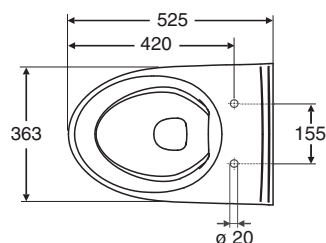

IDO/nro nr	LVI-nro/VVS-nr	Paino/Vikt (kg)
7616601101	5650131	23,0

- **7616601101** kovalla istuinkannella nro 9157001001. Kannessa hydraulinen Slow Close -toiminto ja Quick Release -saranat.
WC-istuimet valmistetaan ainoastaan valkoisina. Istuinkansi ja asennus-sarja sisältyvät toimitukseen.
- **7616601101** med sits av hård plast nr 9157001001, med hydraulisk Slow Close - stängningsfunktion och Quick Release.
WC-stolarna tillverkas i vitt. Sits och fastsättningsserie ingår i leveransen.

Seinä-WC • Vägg-WC

7616601101 525 x 363 x 355

Suositteltu istuinkorkeus 420 mm
Rekommenderad sitthöjd 420 mm

HUOM!

Tarkista kiinnitysruuvien etäisyys lattiasta.
Vaikuttaa istuinkorkeuteen.

OBS!

Kontrollera bultavståndet från golvet.
Påverkar sitthöjden.

- Kiinnitysruuvien välinen mitta on 180-230 mm.
Istuinkorkeus 420-460 mm
Teline säädetään oikeaan korkeuteen ennen asennusta.
Katso asennusohje.
- Bultavståndet 180-230 mm.
Sitthöjd 420-460 mm
Fixturen justeras till rätt höjd före monteringen.
Se monteringsanvisning.

Posliinutuotteiden päämitat tol. ± 2 %
Porslinsprodukternas huvudmått tol. ±2 %