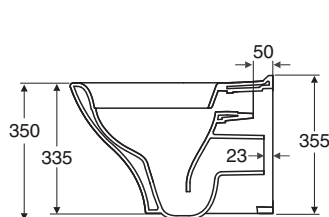

IDO/nro nr	LVI-nro/VVS-nr	Paino/Vikt (kg)
7616601101	5650131	23,0

- **7616601101** kovalla istuinkannella nro 9157001001. Kannessa hydraulinen Slow Close -toiminto ja Quick Release -saranat.
WC-istuimet valmistetaan ainoastaan valkoisina. Istuinkansi ja asennus-sarja sisältyvät toimitukseen.
- **7616601101** med sits av hård plast nr 9157001001, med hydraulisk Slow Close - stängningsfunktion och Quick Release.
WC-stolarna tillverkas i vitt. Sits och fastsättningsserie ingår i leveransen.

Seinä-WC • Vägg-WC

7616601101 525 x 363 x 355

Suositteltu istuinkorkeus 420 mm
Rekommenderad sitthöjd 420 mm

HUOM!

Tarkista kiinnitysruuvien etäisyys lattiasta.
Vaikuttaa istuinkorkeuteen.

OBS!

Kontrollera bultavståndet från golvet.
Påverkar sitthöjden.

- Kiinnitysruuvien välinen mitta on 180-230 mm.
Istuinkorkeus 420-460 mm
Teline säädetään oikeaan korkeuteen ennen asennusta.
Katso asennusohje.
- Bultavståndet 180-230 mm.
Sitthöjd 420-460 mm
Fixturen justeras till rätt höjd före monteringen.
Se monteringsanvisning.

Posliinutuotteiden päämitat tol. ± 2 %
Porslinsprodukternas huvudmått tol. ±2 %