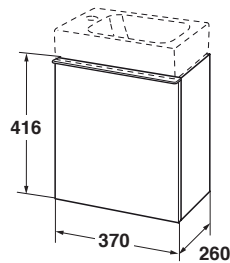

iCon Kylpyhuonekalusteet • Badrumsmöbler

iCon keraaminen tasoallas/heltäckande keramiskt tvättställ 380/750 mm • Alakaappi/Underskåp

X = Leveys • Bredd 380 mm (R)			X = Leveys • Bredd 380 mm (L)			X = Leveys • Bredd 750 mm		
<p>iCon keraaminen tasoallas/ heltäckande keramiskt tvättställ</p>  <p>Kokonaispaksuus 135 mm/ Total tjocklek 135 mm.</p> <p>Huom! • OBS! Hanareikä on aina altaan oikealla sivulla. Kranhål alltid vid höger sidan av bassäng.</p>			<p>iCon keraaminen tasoallas/ heltäckande keramiskt tvättställ</p>  <p>Kokonaispaksuus 135 mm/ Total tjocklek 135 mm.</p> <p>Huom! • OBS! Hanareikä on aina altaan vasemmalla sivulla. Kranhål alltid vid vänster sidan av bassäng.</p>			<p>iCon keraaminen tasoallas/ heltäckande keramiskt tvättställ</p>  <p>Kokonaispaksuus 155 mm/ Total tjocklek 155 mm.</p>		
IDO nro/nr	LVI-nro/VVS-nr	Väri/Färg	IDO nro/nr	LVI-nro/VVS-nr	Väri/Färg	IDO nro/nr	LVI-nro/VVS-nr	Väri/Färg
85122000000100	5611022	Valkoinen/Vit	85132000000100	5611021	Valkoinen/Vit	85152	5611030	Valkoinen/Vit

Alakaappi/Underskåp

keraamiselle tasoaltaalle/för keramiskt tvättställ
iCon 85122000000100 / 85132000000100.

iCon underskåp 37 cm 44501
Höglans vit.

Med en högerhängd dörr och integrerat
kromat handtag.

Justerbara gångjärnsbeslag.

Används i kombination med iCon tvättställ
38 cm med kranhål till höger eller vänster sida.

Mått: 37 x 41,6 x 26 cm.

IDO nro/nr	LVI-nro/VVS-nr	Väri/Färg
44501	6014869	Valkoinen/Vit

Alakaappi/Underskåp

keraamiselle tasoaltaalle/för keramiskt tvättställ
iCon 85152.

Ifö iCon underskåp
Höglans vit.

Två soft close lådor med integrerat
kromat handtag.

Mått: 74 x 62 x 47,7 cm.

IDO nro/nr	LVI-nro/VVS-nr	Väri/Färg
44503	6014870	Valkoinen/Vit