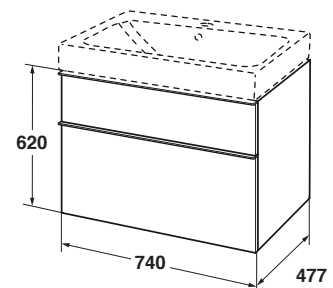

iCon Kylpyhuonekalusteet • Badrumsmöbler

iCon keraaminen tasoallas/heltäckande keramiskt tvättställ 380/750 mm • Alakaappi/Underskåp

X = Leveys • Bredd 380 mm (R)			X = Leveys • Bredd 380 mm (L)			X = Leveys • Bredd 750 mm		
<p>iCon keraaminen tasoallas/ heltäckande keramiskt tvättställ</p>  <p>Kokonaispaksuus 135 mm/ Total tjocklek 135 mm.</p> <p>Huom! • OBS! Hanareikä on aina altaan oikealla sivulla. Kranhål alltid vid höger sidan av bassäng.</p>			<p>iCon keraaminen tasoallas/ heltäckande keramiskt tvättställ</p>  <p>Kokonaispaksuus 135 mm/ Total tjocklek 135 mm.</p> <p>Huom! • OBS! Hanareikä on aina altaan vasemmalla sivulla. Kranhål alltid vid vänster sidan av bassäng.</p>			<p>iCon keraaminen tasoallas/ heltäckande keramiskt tvättställ</p>  <p>Kokonaispaksuus 155 mm/ Total tjocklek 155 mm.</p>		
IDO nro/nr	LVI-nro/VVS-nr	Väri/Färg	IDO nro/nr	LVI-nro/VVS-nr	Väri/Färg	IDO nro/nr	LVI-nro/VVS-nr	Väri/Färg
85122000000100	5611022	Valkoinen/Vit	85132000000100	5611021	Valkoinen/Vit	85152	5611030	Valkoinen/Vit

Används i kombination med iCon tvättställ
38 cm med kranhål till höger eller vänster sida.

Mått: 37 x 41,6 x 26 cm.

IDO nro/nr	LVI-nro/VVS-nr	Väri/Färg
44501	6014869	Valkoinen/Vit

Alakaappi/Underskåp

keraamiselle tasoaltaalle/för keramiskt tvättställ
iCon 85152.

Ifö iCon underskåp
Höglans vit.

Två soft close lådor med integrerat
kromat handtag.

Mått: 74 x 62 x 47,7 cm.

IDO nro/nr	LVI-nro/VVS-nr	Väri/Färg
44503	6014870	Valkoinen/Vit