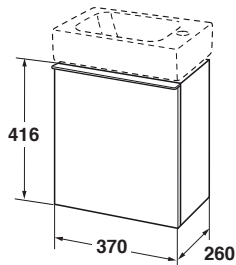

iCon Kylpyhuonekalusteet • Badrumsmöbler

iCon keraaminen tasoallas/heltäckande keramiskt tvättställ 380/750 mm • Alakaappi/Underskåp

X = Leveys • Bredd 380 mm (R)			X = Leveys • Bredd 380 mm (L)			X = Leveys • Bredd 750 mm		
<p>iCon keraaminen tasoallas/ heltäckande keramiskt tvättställ</p>  <p>Kokonaispaksuus 135 mm/ Total tjocklek 135 mm.</p> <p>Huom! • OBS! Hanareikä on aina altaan oikealla sivulla. Kranhål alltid vid höger sidan av bassäng.</p>			<p>iCon keraaminen tasoallas/ heltäckande keramiskt tvättställ</p>  <p>Kokonaispaksuus 135 mm/ Total tjocklek 135 mm.</p> <p>Huom! • OBS! Hanareikä on aina altaan vasemmalla sivulla. Kranhål alltid vid vänster sidan av bassäng.</p>			<p>iCon keraaminen tasoallas/ heltäckande keramiskt tvättställ</p>  <p>Kokonaispaksuus 155 mm/ Total tjocklek 155 mm.</p>		
IDO nro/nr	LVI-nro/VVS-nr	Väri/Färg	IDO nro/nr	LVI-nro/VVS-nr	Väri/Färg	IDO nro/nr	LVI-nro/VVS-nr	Väri/Färg
85122000000100	5611022	Valkoinen/Vit	85132000000100	5611021	Valkoinen/Vit	85152	5611030	Valkoinen/Vit

Alakaappi/Underskåp

keraamiselle tasoaltaalle/för keramiskt tvättställ
iCon 85122000000100 / 85132000000100.

iCon underskåp 37 cm 44501
Höglans vit.

Med en högerhängd dörr och integrerat
kromat handtag.

Justerbara gångjärnsbeslag.

Används i kombination med iCon tvättställ
38 cm med kranhål till höger eller vänster sida.

Mått: 37 x 41,6 x 26 cm.

IDO nro/nr	LVI-nro/VVS-nr	Väri/Färg
44501	6014869	Valkoinen/Vit

Alakaappi/Underskåp

keraamiselle tasoaltaalle/för keramiskt tvättställ
iCon 85152.

Ifö iCon underskåp
Höglans vit.

Två soft close lådor med integrerat
kromat handtag.

Mått: 74 x 62 x 47,7 cm.

IDO nro/nr	LVI-nro/VVS-nr	Väri/Färg
44503	6014870	Valkoinen/Vit