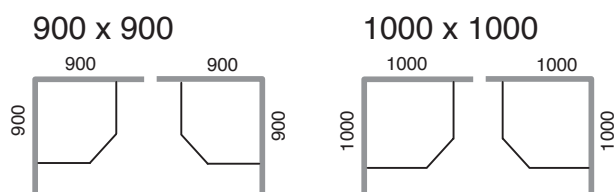

Symmetrinen suihkunurkka 8-3 on helppo asentaa ja se täyttää suomalaiset vaatimukset. Säädettävä sokkeli lattia tiivisteellä sisältyy toimitukseen.

- **Profiilit:** mattaeloksoitu hopea.
- **Lasi:** karkaistua turvalasia. Vaihtoehdot kirkas, savu, huurre tai Dandelion II -kuvioilasi. IDO Showerama 8-3 sopii myös kylpyhuoneisiin, joissa putkitus on pinta-asennettu. Korkeus 2000 mm.

Symmetrisk duschhörna 8-3 är lätt att montera och motsvarar nordiska krav. Justerbar sockel med tätning mot golv ingår i leveransen.

- **Profiler:** borstad aluminium.
- **Glas:** Härdat säkerhetsglas i klarglas,gråton, frost eller Dandelion II. IDO Showerama 8-3 är anpassad för utanpåliggande rör. Höjd 2000 mm.

Symmetrinen suihkunurkka • Symmetrisk duschhörna

• Kulkuaukko/Ingångsöppning: 500 mm

• Kulkuaukko/Ingångsöppning: 500 mm

• Kulkuaukko/Ingångsöppning: 500 mm

- Suihkunurkan säädettävän sokkelin ja tiivistelistan avulla voidaan minimoida veden pääsy suihkunurkan ulkopuolelle.
- Med tätningslister och justerbara sockeln kan man minimera vattenläckan utanför duschhörnan.