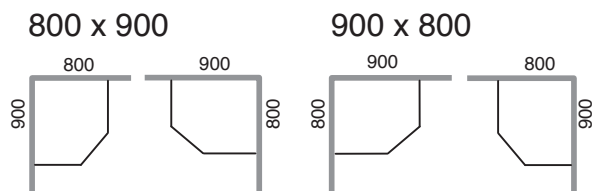

IDO/nro nr	LVI-nro/VVS-nr	Paino/Vikt (kg)
498301-x-709	katso liite/se bilaga	kaikkien mallien paino n. 36 kg.
498301-x-907		
498301-x-809		
498301-x-908		
498301-x-909		
498301-x-101		alla modeller ca. 36 kg

Symmetrinen suihkunurkka 8-3 on helppo asentaa ja se täyttää suomalaiset vaatimukset. Säädettävä sokkeli lattia tiivisteellä sisältyy toimitukseen.

- **Profiilit:** mattaeloksoitu hopea.
- **Lasi:** karkaistua turvalasia. Vaihtoehdot kirkas, savu, huurre tai Dandelion II -kuvioilasi. IDO Showerama 8-3 sopii myös kylpyhuoneisiin, joissa putkitus on pinta-asennettu. Korkeus 2000 mm.

Symmetrisk duschhörna 8-3 är lätt att montera och motsvarar nordiska krav. Justerbar sockel med tätning mot golv ingår i leveransen.

- **Profiler:** borstad aluminium.
- **Glas:** Härdat säkerhetsglas i klarglas,gråton, frost eller Dandelion II. IDO Showerama 8-3 är anpassad för utanpåliggande rör. Höjd 2000 mm.

Symmetrinen suihkunurkka • Symmetrisk duschhörna

• Kulkuaukko/Ingångsöppning: 500 mm

• Kulkuaukko/Ingångsöppning: 500 mm

• Kulkuaukko/Ingångsöppning: 500 mm

- Suihkunurkan säädettävän sokkelin ja tiivistelistan avulla voidaan minimoida veden pääsy suihkunurkan ulkopuolelle.
- Med tätningslister och justerbara sockeln kan man minimera vattenläckan utanför duschhörnan.