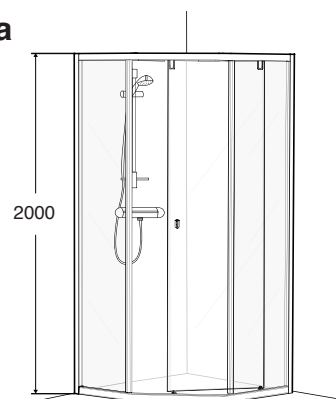

Symmetrinen suihkunurkka 8-3 on helppo asentaa ja se täyttää suomalaiset vaatimukset. Säädettävä sokkeli lattia tiivisteellä sisältyy toimitukseen.

- **Profiilit:** mattaeloksoitu hopea.
- **Lasi:** karkaistua turvalasia. Vaihtoehdot kirkas, savu, huurre tai Dandelion II -kuvioilasi. IDO Showerama 8-3 sopii myös kylpyhuoneisiin, joissa putkitus on pinta-asennettu. Korkeus 2000 mm.

Symmetrisk duschhörna 8-3 är lätt att montera och motsvarar nordiska krav. Justerbar sockel med tätning mot golv ingår i leveransen.

- **Profiler:** borstad aluminium.
- **Glas:** Härdat säkerhetsglas i klarglas,gråton, frost eller Dandelion II. IDO Showerama 8-3 är anpassad för utanpåliggande rör. Höjd 2000 mm.

Symmetrinen suihkunurkka • Symmetrisk duschhörna

• Kulkuaukko/Ingångsöppning: 500 mm

• Kulkuaukko/Ingångsöppning: 500 mm

• Kulkuaukko/Ingångsöppning: 500 mm

- Suihkunurkan säädettävän sokkelin ja tiivistelistan avulla voidaan minimoida veden pääsy suihkunurkan ulkopuolelle.
- Med tätningslister och justerbara sockeln kan man minimera vattenläckan utanför duschhörnan.

ESIMERKKEJÄ MALLI 8-3 • EXEMPEL MODELL 8-3

Kun tilaat tämän suihkunurkan on tärkeää että annat mitat oikeassa järjestyksessä. A x B = seinämitat.

När du beställer denna duschkabin är det viktigt att du anger måtten i rätt ordningsföljd. Ange också de exakta måtten vid beställningen. Glöm inte färg och glastyp.