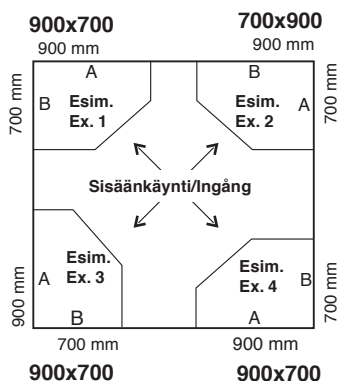

Kokoesimerkkejä tilatessasi mallin 8-3
Kun tilaat, ilmoita aina A-mitta ensin.

Storleksexempel för beställning av modell 8-3

Vid beställning ange alltid A måttet först.

Esim. 1. A mitta/mått = 900 mm

Ex. 1. B mitta/mått = 700 mm

Tilaa/Beställ 900 x 700 mm

Esim. 2. A mitta/mått = 700 mm

Ex. 2. B mitta/mått = 900 mm

Tilaa/Beställ 700 x 900 mm

Esim. 3. A mitta/mått = 900 mm

Ex. 3. B mitta/mått = 700 mm

Tilaa/Beställ 900 x 700 mm

Esim. 4. A mitta/mått = 900 mm

Ex. 4. B mitta/mått = 700 mm