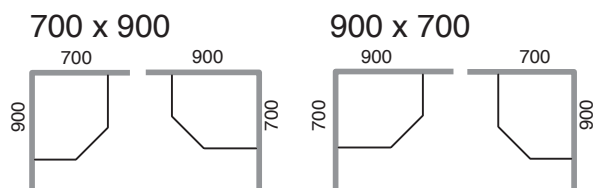

Symmetrinen suihkunurkka • Symmetrisk duschhörna

• Kulkuaukko/Ingångsöppning: 500 mm