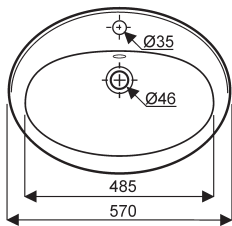

IDO/nro nr	LVI-nro/VVS-nr	Paino/Vikt (kg)
1411401101	5611047	9,0

- Pesuallas valmistetaan ainoastaan valkoisena (-01).
- Tvättstället tillverkas endast i vitt (-01).

Upotettava pesuallas • Inbyggnadstvättställ

1411401101 570 x 425 x 190

- Hanareian koko \varnothing 35 mm.
Pesuallas upotetaan pöytälevyyn. Pesualtaan ja levyn välinen sauma tiivistetään elastisella homesuojatulla massalla.
Sahausmalli pakkauksessa.
Pöytälevyn syvyys vähintään 450 mm.
- Kranhålets dimension \varnothing 35 mm.
Tvättstället infälls i bordskivan. Fogen mellan tvättställ och skiva tätas med elastisk mögelresistent massa.
Schablon medföljer.
Bordskivans min. djup 450 mm.

Posliinutuotteiden päämitat tol. \pm 2 %
Porslinsprodukternas huvudmått tol. \pm 2 %