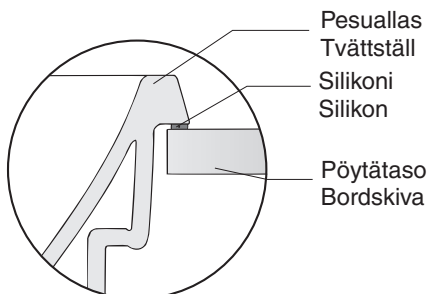

IDO/nro nr	LVI-nro/VVS-nr	Paino/Vikt (kg)
1411401101	5611047	9,0

- Pesuallas valmistetaan ainoastaan valkoisena (-01).
- Tvättstället tillverkas endast i vitt (-01).

Upotettava pesuallas • Inbyggnadstvättställ

1411401101 570 x 425 x 190

- Hanareian koko \varnothing 35 mm.
Pesuallas upotetaan pöytälevyyn. Pesualtaan ja levyn välinen sauma tiivistetään elastisella homesuojatulla massalla.
Sahausmalli pakkauksessa.
Pöytälevyn syvyys vähintään 450 mm.
- Kranhålets dimension \varnothing 35 mm.
Tvättstället infälls i bordskivan. Fogen mellan tvättställ och skiva tätas med elastisk mögelresistent massa.
Schablon medföljer.
Bordskivans min. djup 450 mm.

Posliinutuotteiden päämitat tol. \pm 2 %
Porslinsprodukternas huvudmått tol. \pm 2 %