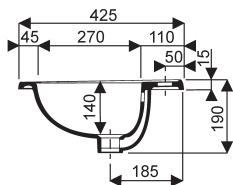

IDO/nro nr	LVI-nro/VVS-nr	Paino/Vikt (kg)
1411401101	5611047	9,0

- Pesuallas valmistetaan ainoastaan valkoisena (-01).
- Tvättstället tillverkas endast i vitt (-01).

Upotettava pesuallas • Inbyggnadstvättställ

1411401101 570 x 425 x 190

- Hanareian koko \varnothing 35 mm.
Pesuallas upotetaan pöytälevyyn. Pesualtaan ja levyn välinen sauma tiivistetään elastisella homesuojatulla massalla.
Sahausmalli pakkauksessa.
Pöytälevyn syvyys vähintään 450 mm.
- Kranhålets dimension \varnothing 35 mm.
Tvättstället infälls i bordskivan. Fogen mellan tvättställ och skiva tätas med elastisk mögelresistent massa.
Schablon medföljer.
Bordskivans min. djup 450 mm.

Posliinutuotteiden päämitat tol. \pm 2 %
Porslinsprodukternas huvudmått tol. \pm 2 %