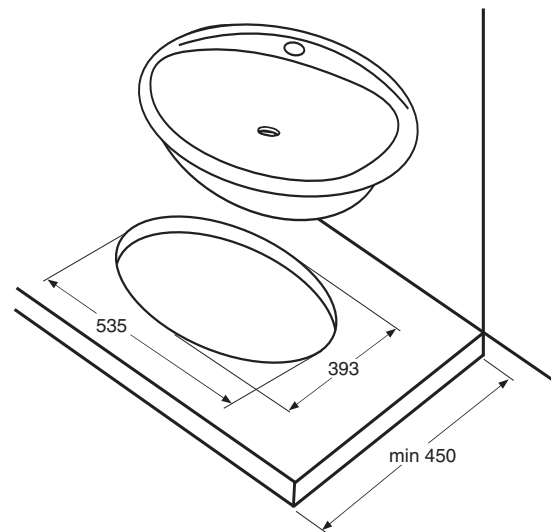

IDO/nro nr	LVI-nro/VVS-nr	Paino/Vikt (kg)
1411401101	5611047	9,0

- Pesuallas valmistetaan ainoastaan valkoisena (-01).
- Tvättstället tillverkas endast i vitt (-01).

Upotettava pesuallas • Inbyggnadstvättställ

1411401101 570 x 425 x 190

- Hanareian koko \varnothing 35 mm.
Pesuallas upotetaan pöytälevyyn. Pesualtaan ja levyn välinen sauma tiivistetään elastisella homesuojatulla massalla.
Sahausmalli pakkauksessa.
Pöytälevyn syvyys vähintään 450 mm.
- Kranhålets dimension \varnothing 35 mm.
Tvättstället infälls i bordskivan. Fogen mellan tvättställ och skiva tätas med elastisk mögelresistent massa.
Schablon medföljer.
Bordskivans min. djup 450 mm.

Posliinutuotteiden päämitat tol. \pm 2 %
Porslinsprodukternas huvudmått tol. \pm 2 %