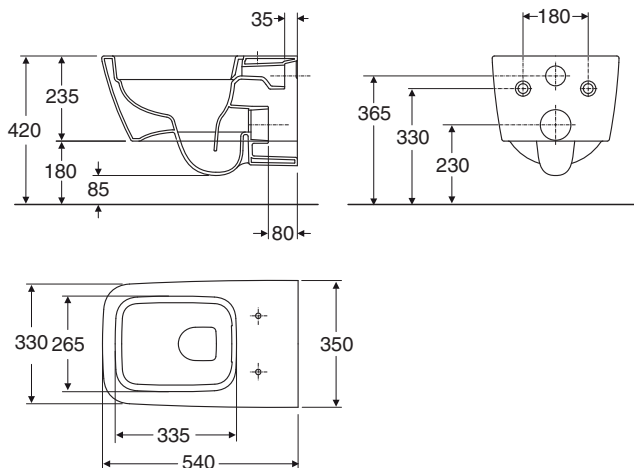

IDO/nro nr	LVI-nro/VVS-nr	Paino/Vikt (kg)
7615001101	5650106	24,3

- **76150 01 101** huuhtelukaulukseton-seinä-wc (Rimfree) kovalla istuinkannella nro 91595. Kannessa hydraulinen slow close -toiminto eli se laskeutuu pehmeästi. Istuinkansi sisältyy toimitukseen ja on saatavana vain valkoisena.
- **76150 01 101** med sits av hård plast nr 91595, med hydraulisk Slow Close, mjukstängande funktion. WC-stolar tillverkas i vitt. Sits ingår i leveransen.

UUSI TUOTE • NY PRODUKT

Seinä-WC • V ägg-WC 7615001101 540 x 350 x 335

Suosittelun istuinkorkeus 420 mm
Rekommenderad sitthöjd 420 mm

HUOM!

Tarkista kiinnitysruuvien etäisyys lattiasta. Vaikuttaa istuinkorkeuteen.

- **Jos asennustelinettä 91370-91372 ei käytetä, on kiinnitysruuvit nro Z61001 00 001 (M12 x 140 mm) sekä viemäriiliitin Z63506 00 001 tilattava erikseen.**

Huom! Kiinnitysruuvien välinen mitta on 180 mm.

OBS! Bultavstånd 180 mm.

Sitthöjd 420-460 mm.

Fixturen justeras till rätt höjd innan montering.

Se anvisningar i fixturens förpackning.

Monteringsanvisningar i förpackningen.

Posliinutuotteiden päämitat tol. ± 2 %