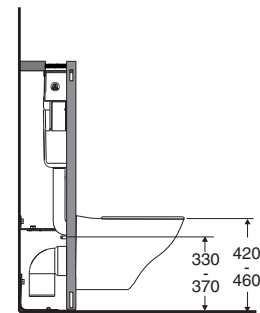

IDO/nro nr	LVI-nro/VVS-nr	Paino/Vikt (kg)
7615001101	5650106	24,3

- **76150 01 101** huuhtelukaulukseton-seinä-wc (Rimfree) kovalla istuinkannella nro 91595. Kannessa hydraulinen slow close -toiminto eli se laskeutuu pehmeästi. Istuinkansi sisältyy toimitukseen ja on saatavana vain valkoisena.
- **76150 01 101** med sits av hård plast nr 91595, med hydraulisk Slow Close, mjukstängande funktion. WC-stolar tillverkas i vitt. Sits ingår i leveransen.

UUSI TUOTE • NY PRODUKT

Seinä-WC • V ägg-WC 7615001101 540 x 350 x 335

Suosittelun istuinkorkeus 420 mm
Rekommenderad sitthöjd 420 mm

HUOM!

Tarkista kiinnitysruuvien etäisyys lattiasta. Vaikuttaa istuinkorkeuteen.

- **Jos asennustelinettä 91370-91372 ei käytetä, on kiinnitysruuvit nro Z61001 00 001 (M12 x 140 mm) sekä viemäriiliitin Z63506 00 001 tilattava erikseen.**

Huom! Kiinnitysruuvien välinen mitta on 180 mm.

OBS! Bultavstånd 180 mm.

Sitthöjd 420-460 mm.

Fixturen justeras till rätt höjd innan montering.

Se anvisningar i fixturens förpackning.

Monteringsanvisningar i förpackningen.

Posliinutuotteiden päämitat tol. ± 2 %