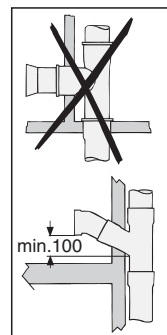

IDO/nro nr	LVI-nro/VVS-nr	Paino/Vikt (kg)
7615001101	5650106	24,3

- **76150 01 101** huuhtelukaulukseton-seinä-wc (Rimfree) kovalla istuinkannella nro 91595. Kannessa hydraulinen slow close -toiminto eli se laskeutuu pehmeästi. Istuinkansi sisältyy toimitukseen ja on saatavana vain valkoisena.
- **76150 01 101** med sits av hård plast nr 91595, med hydraulisk Slow Close, mjukstängande funktion. WC-stolar tillverkas i vitt. Sits ingår i leveransen.

UUSI TUOTE • NY PRODUKT

Seinä-WC • V ägg-WC 7615001101 540 x 350 x 335

Suosittelun istuinkorkeus 420 mm
Rekommenderad sitthöjd 420 mm

HUOM!

Tarkista kiinnitysruuvien etäisyys lattiasta. Vaikuttaa istuinkorkeuteen.

OBS!

Kontrollera bultavståndet från golv, påverkar sitthöjden.

- Suositellaan asennettavaksi IDO:n asennustelineisiin nro 91370, 91372, 91375 ja 91376.
- Montering med IDO fixtur 91370, 91372, 91375 och 91376 rekommenderas.

OBS! Bultavstånd 180 mm.

Sitthöjd 420-460 mm.

Fixturen justeras till rätt höjd innan montering.

Se anvisningar i fixturens förpackning.

Monteringsanvisningar i förpackningen.

Posliinutuotteiden päämitat tol. ± 2 %