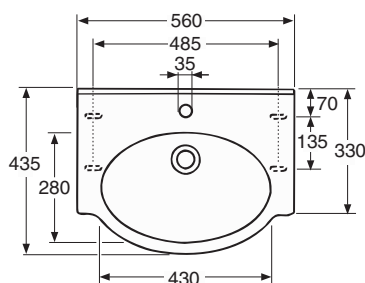

IDO/nro nr	LVI-nro/VVS-nr	Paino/Vikt (kg)
1113101101	5611671	11,0

- Pesuallas valmistetaan valkoisena (-01).
- Tvättstället tillverkas i vitt (-01).

6

Kannakekiinnitys • Konsolupphängning

1113101101 560 x 330/435 x 175

6101601001, 240 mm

6109800001, 240 mm
6109801001, 240 mm

- Hanareian koko \varnothing 35 mm.
Eturunnan korkeus lattiasta 800-900 mm.
Allaskaappi osina nro 93231 ja koottuna 93131 sopii tähän pesualltaaseen.
Pesuallas kiinnitetään kaappiin elastisella homesuojatulla massalla.
Kannakkeet nro 61016 tai 61098, pituus 240 mm tilattava erikseen.
Sopii asennettavaksi pesuallasjalan nro 51065 kanssa.
- Kranhålets dimension \varnothing 35 mm.
Framkantens höjd från golv 800-900 mm.
Kommodskåp omonterat nr 93231 och monterat 93131 passar detta tvättställ.
Tvättstället fästs på skåp med elastisk mögelresistent massa.
Konsolerna nr 61016 eller 61098, längd 240 mm, beställs separat.
Tvättställspelaren nr 51065 passar under tvättstället.

Posliinutuotteiden päämitat tol. \pm 2 %
Porslinsprodukternas huvudmått tol. \pm 2 %

IDO Kylpyhuone Oy, Kaupintie 2, 00440 HELSINKI • IDO Badrum Oy Ab, Krämarvägen 2, 00440 HELSINGFORS
puh./tfn 010 662 3600, fax (09) 010 662 3620