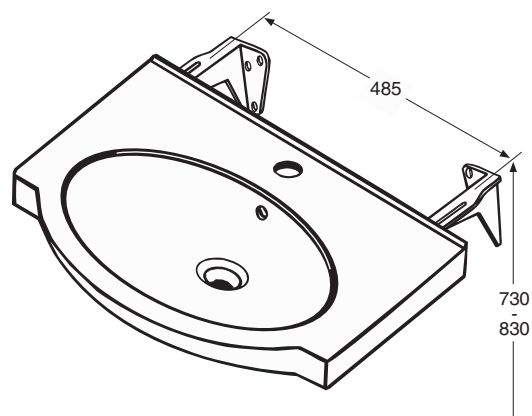

IDO/nro nr	LVI-nro/VVS-nr	Paino/Vikt (kg)
1113101101	5611671	11,0

- Pesuallas valmistetaan valkoisena (-01).
- Tvättstället tillverkas i vitt (-01).

6

Kannakekiinnitys • Konsolupphängning

1113101101 560 x 330/435 x 175

6101601001, 240 mm

6109800001, 240 mm
6109801001, 240 mm

- Hanareian koko \varnothing 35 mm.
Eturunnan korkeus lattiasta 800-900 mm.
Allaskaappi osina nro 93231 ja koottuna 93131 sopii tähän pesualltaaseen.
Pesuallas kiinnitetään kaappiin elastisella homesuojatulla massalla.
Kannakkeet nro 61016 tai 61098, pituus 240 mm tilattava erikseen.
Sopii asennettavaksi pesuallasjalan nro 51065 kanssa.
- Kranhålets dimension \varnothing 35 mm.
Framkantens höjd från golv 800-900 mm.
Kommodskåp omonterat nr 93231 och monterat 93131 passar detta tvättställ.
Tvättstället fästs på skåp med elastisk mögelresistent massa.
Konsolerna nr 61016 eller 61098, längd 240 mm, beställs separat.
Tvättställspelaren nr 51065 passar under tvättstället.