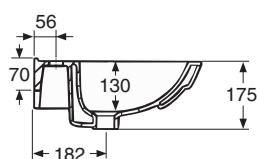

IDO/nro nr	LVI-nro/VVS-nr	Paino/Vikt (kg)
1113101101	5611671	11,0

- Pesuallas valmistetaan valkoisena (-01).
- Tvättstället tillverkas i vitt (-01).

6

Kannakekiinnitys • Konsolupphängning

1113101101 560 x 330/435 x 175

6101601001, 240 mm

6109800001, 240 mm
6109801001, 240 mm

- Hanareian koko \varnothing 35 mm.
Eturunnan korkeus lattiasta 800-900 mm.
Allaskaappi osina nro 93231 ja koottuna 93131 sopii tähän pesualltaaseen.
Pesuallas kiinnitetään kaappiin elastisella homesuojatulla massalla.
Kannakkeet nro 61016 tai 61098, pituus 240 mm tilattava erikseen.
Sopii asennettavaksi pesuallasjalan nro 51065 kanssa.
- Kranhålets dimension \varnothing 35 mm.
Framkantens höjd från golv 800-900 mm.
Kommodskåp omonterat nr 93231 och monterat 93131 passar detta tvättställ.
Tvättstället fästs på skåp med elastisk mögelresistent massa.
Konsolerna nr 61016 eller 61098, längd 240 mm, beställs separat.
Tvättställspelaren nr 51065 passar under tvättstället.

Posliinutuotteiden päämitat tol. \pm 2 %
Porslinsprodukternas huvudmått tol. \pm 2 %

IDO Kylpyhuone Oy, Kaupintie 2, 00440 HELSINKI • IDO Badrum Oy Ab, Krämarvägen 2, 00440 HELSINGFORS
puh./tfn 010 662 3600, fax (09) 010 662 3620