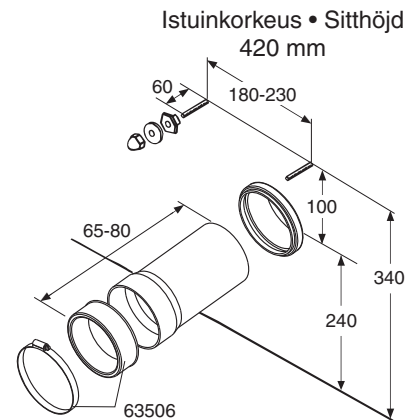

UUSI TUOTE • NY PRODUKT

IDO/nro nr	LVI-nro/VVS-nr	Paino/Vikt (kg)
3421901101	5651749	27,5
3721901101	5651750	27,5
3921901101	5651751	29,0

- **3721901101** pehmeällä muovi-istuinkannella nro 91130, kaksoishuuhelu.
3921901101 kovalla istuinkannella nro 91531, kaksoishuuhelu.
3421901101 pehmeällä muovi-istuinkannella nro 91130, yksöishuuhelu.
WC:t valmistetaan ainoastaan valkoisina (-01).
Istuinkansi, kiinnitysruuvit nro 6100100001 ja viemäriiitin nro 6350600001 toimitetaan WC:n mukana.
- **3721901101** med sits av mjuk plast nr 91130, dubbelsponing.
3921901101 med sits av hård plast nr 91531, dubbelsponing.
3421901101 med sits av mjuk plast nr 91130, enkelspolning.
WC:na tillverkas endast i vitt (-01).
Sits, fastsättningskruvar nr 6100100001 och koppling för avloppsrör nr 6350600001 levereras med WC:n.

Kyynärtuet nro 6111200001 sopivat tähän malliin. Tilattava erikseen. Kyynärtuet toimitetaan erikseen pakattuna. Kts. sivu 1:21.
Armstöden nr 6111200001 passar denna modell. Beställs separat. Armstöden levereras i separat förpackning. Se sidan 1:21.

Seinä-WC • Väg-WC 3421901101, 3721901101, 3921901101 685 x 370 x 780

- **Huom!**
Kyynärtuet kts. sivu 1:21.
Jos kyynärtuet asennetaan tähän malliin, on käytettävä kovaa istuinkantta nro 91531, 91533 tai 91538.
- **Obs!**
Armstöden se sidan 1:21.
Om armstöd monteras till denna modell bör sits av hård plast nr 91531, 91533 eller 91538.