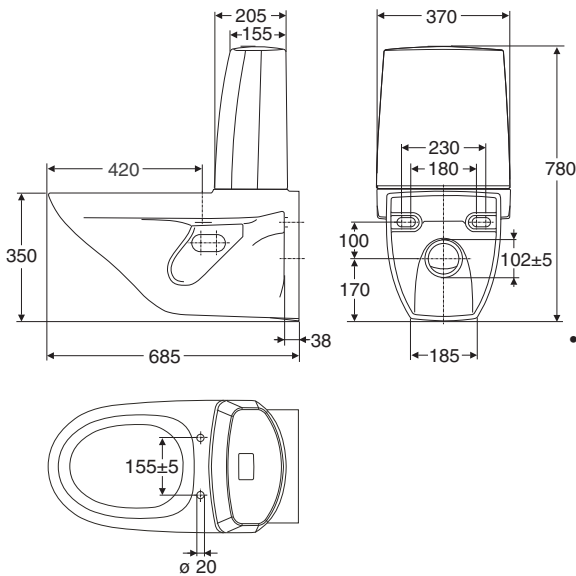

UUSI TUOTE • NY PRODUKT

IDO/nro nr	LVI-nro/VVS-nr	Paino/Vikt (kg)
3421901101	5651749	27,5
3721901101	5651750	27,5
3921901101	5651751	29,0

- **3721901101** pehmeällä muovi-istuinkannella nro 91130, kaksoishuuhelu.
3921901101 kovalla istuinkannella nro 91531, kaksoishuuhelu.
3421901101 pehmeällä muovi-istuinkannella nro 91130, yksöishuuhelu.
WC:t valmistetaan ainoastaan valkoisina (-01).
Istuinkansi, kiinnitysruuvit nro 6100100001 ja viemäriiitin nro 6350600001 toimitetaan WC:n mukana.
- **3721901101** med sits av mjuk plast nr 91130, dubbelsponing.
3921901101 med sits av hård plast nr 91531, dubbelsponing.
3421901101 med sits av mjuk plast nr 91130, enkelspolning.
WC:na tillverkas endast i vitt (-01).
Sits, fastsättningskruvar nr 6100100001 och koppling för avloppsrör nr 6350600001 levereras med WC:n.

Kyynärtuet nro 6111200001 sopivat tähän malliin. Tilattava erikseen. Kyynärtuet toimitetaan erikseen pakattuna. Kts. sivu 1:21.
Armstöden nr 6111200001 passar denna modell. Beställs separat. Armstöden levereras i separat förpackning. Se sidan 1:21.

Seinä-WC • Väg-WC 3421901101, 3721901101, 3921901101 685 x 370 x 780

- **Huom!**
Kyynärtuet kts. sivu 1:21.
Jos kyynärtuet asennetaan tähän malliin, on käytettävä kovaa istuinkantta nro 91531, 91533 tai 91538.
- **Obs!**
Armstöden se sidan 1:21.
Om armstöd monteras till denna modell bör sits av hård plast nr 91531, 91533 eller 91538.