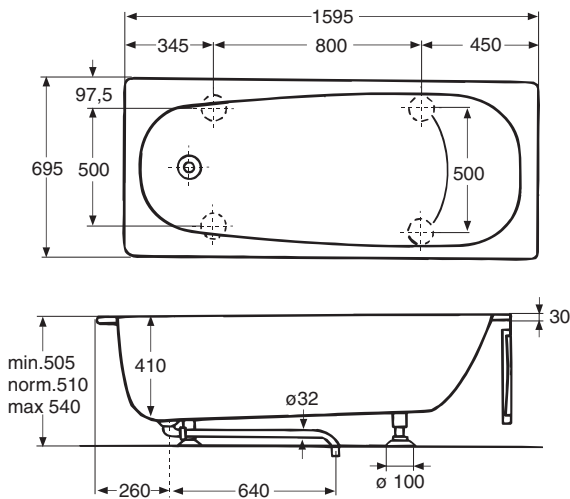

IDO/nro nr	LVI-nro/VVS-nr	Paino/Vikt (kg)
9400301001	5811170	36,0
9402601001	5811270	8,0
9405001001	5811330	4,0

- Kylpyamme valmistetaan valkoisena (-01).
Pohjaventtiili, tulppa ja viemäriputki toimitetaan ammeen mukana.
Materiaali: teräsemalia.
- Badkar tillverkas i vitt (-01).
Bottenventil, propp och avloppsrör levereras med badkaret.
Material: emaljerad stålplåt.

Kylpyamme • Badkar

9400301001 1600 x 695 x 510

Ammeen upotusmitta • Badkarets infällningsmått 1520 x 635 mm

Etulevy • Frontplåt

9402601001 1583 x 420

Päätylevy • Gavelplåt

9405001001 653 x 420

• Etu- ja päätylevyt tilattava erikseen.

Ammeeseen mahtuu 185 l vettä.

Patentoitu ripustusjärjestelmä etulevyä varten. Kylpyammeen ja etulevyn välissä on kaksi pientä vedintä, paina alas, vedä ulos, nosta ylös ja etulevy lukittuu noin 250 mm:n korkeudelle. Lisävaruste: kaksoisjalka nro 94087 asennetaan kun varsinainen jalka osuu lattiakaivoon.

• Front- och gavelplåtar beställs separat.

Badkaret rymmer 185 l.

Patenterad upphängningsanordning för frontplåten. Mellan badkaret och frontplåten sitter två små handtag, tryck ned, dra ut, lyft upp och badkarsfronten snäpper fast i låsläge på ca 250 mm:s höjd. Tillbehör: Dubbelfot nr 94087 monteras, när den befintliga foten träffar en golvbrunn.