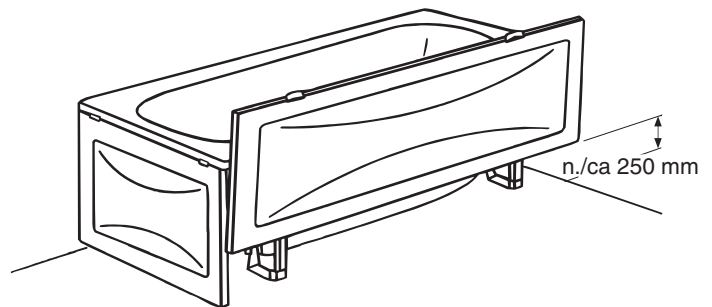

IDO/nro nr	LVI-nro/VVS-nr	Paino/Vikt (kg)
9400301001	5811170	36,0
9402601001	5811270	8,0
9405001001	5811330	4,0

- Kylpyamme valmistetaan valkoisena (-01).
Pohjaventtiili, tulppa ja viemäriputki toimitetaan ammeen mukana.
Materiaali: teräsemalia.
- Badkar tillverkas i vitt (-01).
Bottenventil, propp och avloppsrör levereras med badkaret.
Material: emaljerad stålplåt.

Kylpyamme • Badkar

9400301001 1600 x 695 x 510

Ammeen upotusmitta • Badkarets infällningsmått 1520 x 635 mm

Etulevy • Frontplåt

9402601001 1583 x 420

Päätylevy • Gavelplåt

9405001001 653 x 420

• Etu- ja päätylevyt tilattava erikseen.

Ammeeseen mahtuu 185 l vettä.

Patentoitu ripustusjärjestelmä etulevyä varten. Kylpyammeen ja etulevyn välissä on kaksi pientä vedintä, paina alas, vedä ulos, nosta ylös ja etulevy lukittuu noin 250 mm:n korkeudelle. Lisävaruste: kaksoisjalka nro 94087 asennetaan kun varsinainen jalka osuu lattiakaivoon.

• Front- och gavelplåtar beställs separat.

Badkaret rymmer 185 l.

Patenterad upphängningsanordning för frontplåten. Mellan badkaret och frontplåten sitter två små handtag, tryck ned, dra ut, lyft upp och badkarsfronten snäpper fast i låsläge på ca 250 mm:s höjd. Tillbehör: Dubbelfot nr 94087 monteras, när den befintliga foten träffar en golvbrunn.