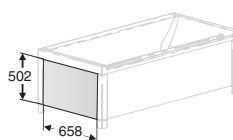

Päätylevy • Gavelplåt

9531401001 658 x 6 x 502