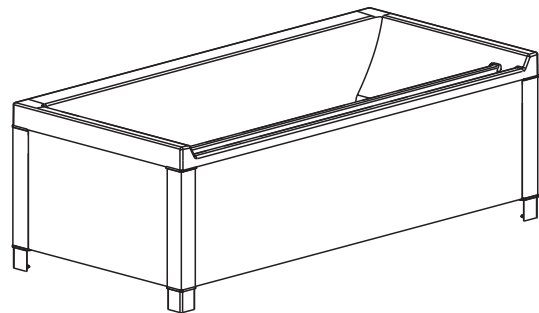

IDO/nro nr	LVI-nro/VVS-nr	Paino/Vikt (kg)
9530201001	5811701	29,1
9530601001	5811707	12,0
9531101001	5811713	6,34
9531401001	5811716	2,68
9531777001	5811733	2,80

- Kylpyamme valmistetaan valkoisena (-01). Ylivuotojärjestelmä vesilukkoineen sekä säädettävät jalat (säätövara 50 mm) toimitetaan ammeen mukana. Materiaali: saniteettiakryyli, lasikuituvahvistettu.
- Badkaret tillverkas i vitt (-01). Bräddavlopp med vattenlås samt justerbara fötter (justeringsmån 50 mm) levereras med badkaret. Material: sanitetsakryl, glasfiberförstärkt.

## Kylpyamme • Badkar

9530201001 1700 x 800 x 580/630

## Ammeen upotusmitta • Badkarets infällningsmått

1620 x 700 mm

- Mikäli amme varustetaan etulevyllä, tulee ammeeseen erikseen tilata Seven D tukikehikko sekä etu- ja / tai päätylevyt. Ammeeseen mahtuu 222 l vettä. Lisävaruste: Puiset kylpytasot.

## Tukikehikko • Stativ

9530601001 1700 x 800 x 540

- Om badkaret monteras med frontplåt, beställs Seven D stativ samt front- och/eller gavelplåtar separat. Badkaret rymmer 222 l. Tilläggsutrustning: Avställningsskiva i trä.