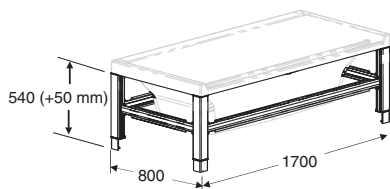

## Ammeen upotusmitta • Badkarets infällningsmått

1620 x 700 mm

- Mikäli amme varustetaan etulevyllä, tulee ammeeseen erikseen tilata Seven D tukikehikko sekä etu- ja / tai päätylevyt. Ammeeseen mahtuu 222 l vettä. Lisävaruste: Puiset kylpytasot.

## Tukikehikko • Stativ

9530601001 1700 x 800 x 540

- Om badkaret monteras med frontplåt, beställs Seven D stativ samt front- och/eller gavelplåtar separat. Badkaret rymmer 222 l. Tilläggsutrustning: Avställningsskiva i trä.

## Päätylevy • Gavelplåt

9531401001 658 x 6 x 502