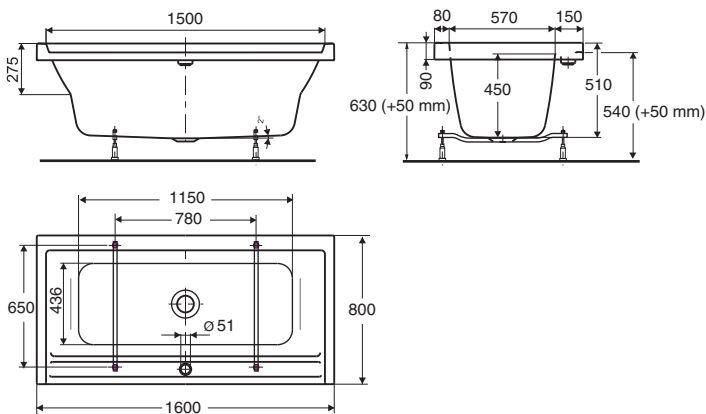

IDO/nro nr	LVI-nro/VVS-nr	Paino/Vikt (kg)
9530201001	5811701	29,1
9530601001	5811707	12,0
9531101001	5811713	6,34
9531401001	5811716	2,68
9531777001	5811733	2,80

- Kylpyamme valmistetaan valkoisena (-01). Ylivuotojärjestelmä vesilukkoineen sekä säädettävät jalat (säätövara 50 mm) toimitetaan ammeen mukana. Materiaali: saniteettiakryyli, lasikuituvahvistettu.
- Badkaret tillverkas i vitt (-01). Bräddavlopp med vattenlås samt justerbara fötter (justeringsmån 50 mm) levereras med badkaret. Material: sanitetsakryl, glasfiberförstärkt.

## Ammeen upotusmitta • Badkarets infällningsmått

1620 x 700 mm

- Mikäli amme varustetaan etulevyllä, tulee ammeeseen erikseen tilata Seven D tukikehikko sekä etu- ja / tai päätylevyt. Ammeeseen mahtuu 222 l vettä. Lisävaruste: Puiset kylpytasot.

## Tukikehikko • Stativ

9530601001 1700 x 800 x 540

- Om badkaret monteras med frontplåt, beställs Seven D stativ samt front- och/eller gavelplåtar separat. Badkaret rymmer 222 l. Tilläggsutrustning: Avställningsskiva i trä.

## Päätylevy • Gavelplåt

9531401001 658 x 6 x 502