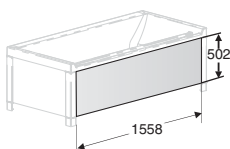

Etulevy • Frontplåt

9531101001 1558 x 6 x 502