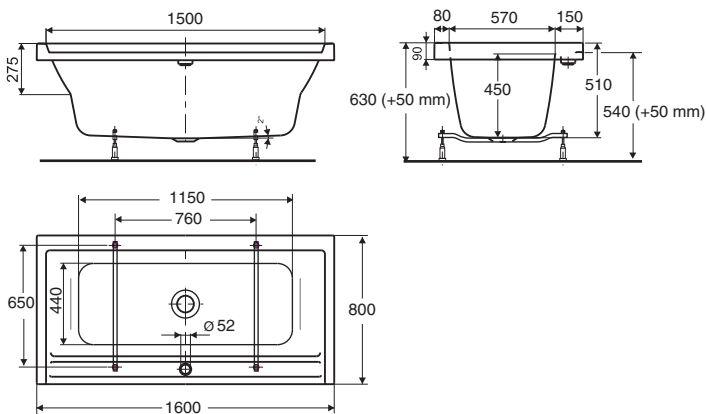

IDO/nro nr	LVI-nro/VVS-nr	Paino/Vikt (kg)
9530101001	5811700	27,5
9530501001	5811705	11,0
9531001001	5811712	5,94
9531401001	5811716	2,68
9531677001	5811732	2,60

- Kylpyamme valmistetaan valkoisena (-01). Ylivuotojärjestelmä vesilukkoineen sekä säädettävät jalat (säätövara 50 mm) toimitetaan ammeen mukana. Materiaali: saniteettiakryyli, lasikuituvahvistettu.
- Badkaret tillverkas i vitt (-01). Bräddavlopp med vattenlås samt justerbara fötter (justeringsmän 50 mm) levereras med badkaret. Material: sanitetsakryl, glasfiberförstärkt.

Kylpyamme • Badkar

9530101001 1600 x 800 x 580/630

Ammeen upotusmitta • Badkarets infällningsmått

1520 x 700 mm

- Mikäli amme varustetaan etulevyllä, tulee ammeeseen erikseen tilata Seven D tukikehikko sekä etu- ja / tai päätylevyt. Ammeeseen mahtuu 208 l vettä. Lisävaruste: Puset kylpytasot.

Tukikehikko • Stativ

9530501001 1600 x 800 x 540

- Om badkaret monteras med frontplåt, beställs Seven D stativ samt front- och/eller gavelplåtar separat. Badkaret rymmer 208 l. Tilläggsutrustning: Avställningsskiva i trä.

Etulevy • Frontplåt

9531001001 1458 x 6 x 502

Päätylevy • Gavelplåt

9531401001 658 x 6 x 502

Puinen kylpytaso • Avställningsskiva i trä

9531601001 640 x 162