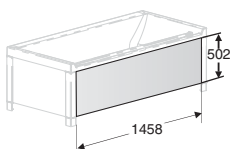

Kylpyamme • Badkar

9530101001 1600 x 800 x 580/630

Ammeen upotusmitta • Badkarets infällningsmått

1520 x 700 mm

- Mikäli amme varustetaan etulevyllä, tulee ammeeseen erikseen tilata Seven D tukikehikko sekä etu- ja / tai päätylevyt. Ammeeseen mahtuu 208 l vettä. Lisävaruste: Puset kylpytasot.

Tukikehikko • Stativ

9530501001 1600 x 800 x 540

- Om badkaret monteras med frontplåt, beställs Seven D stativ samt front- och/eller gavelplåtar separat. Badkaret rymmer 208 l. Tilläggsutrustning: Avställningsskiva i trä.

Etulevy • Frontplåt

9531001001 1458 x 6 x 502

Päätylevy • Gavelplåt

9531401001 658 x 6 x 502

Puinen kylpytaso • Avställningsskiva i trä

9531601001 640 x 162