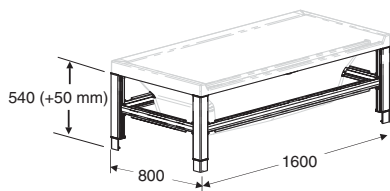

IDO/nro nr	LVI-nro/VVS-nr	Paino/Vikt (kg)
9530101001	5811700	27,5
9530501001	5811705	11,0
9531001001	5811712	5,94
9531401001	5811716	2,68
9531677001	5811732	2,60

- Kylpyamme valmistetaan valkoisena (-01). Ylivuotojärjestelmä vesilukkoineen sekä säädettävät jalat (säätövara 50 mm) toimitetaan ammeen mukana. Materiaali: saniteettiakryyli, lasikuituvahvistettu.
- Badkaret tillverkas i vitt (-01). Bräddavlopp med vattenlås samt justerbara fötter (justeringsmän 50 mm) levereras med badkaret. Material: sanitetsakryl, glasfiberförstärkt.

Kylpyamme • Badkar

9530101001 1600 x 800 x 580/630

Ammeen upotusmitta • Badkarets infällningsmått

1520 x 700 mm

- Mikäli amme varustetaan etulevyllä, tulee ammeeseen erikseen tilata Seven D tukikehikko sekä etu- ja / tai päätylevyt. Ammeeseen mahtuu 208 l vettä. Lisävaruste: Puset kylpytasot.

Tukikehikko • Stativ

9530501001 1600 x 800 x 540

- Om badkaret monteras med frontplåt, beställs Seven D stativ samt front- och/eller gavelplåtar separat. Badkaret rymmer 208 l. Tilläggsutrustning: Avställningsskiva i trä.

Etulevy • Frontplåt

9531001001 1458 x 6 x 502

Päätylevy • Gavelplåt

9531401001 658 x 6 x 502

Puinen kylpytaso • Avställningsskiva i trä

9531601001 640 x 162