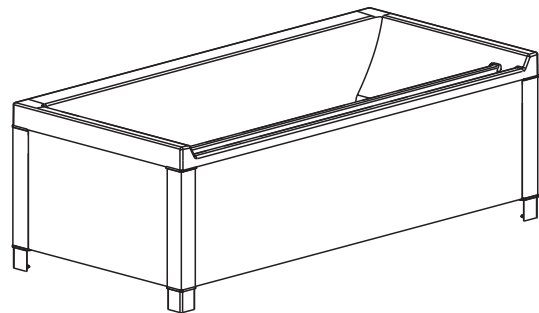

IDO/nro nr	LVI-nro/VVS-nr	Paino/Vikt (kg)
9530101001	5811700	27,5
9530501001	5811705	11,0
9531001001	5811712	5,94
9531401001	5811716	2,68
9531677001	5811732	2,60

- Kylpyamme valmistetaan valkoisena (-01). Ylivuotojärjestelmä vesilukkoineen sekä säädettävät jalat (säätövara 50 mm) toimitetaan ammeen mukana. Materiaali: saniteettiakryyli, lasikuituvahvistettu.
- Badkaret tillverkas i vitt (-01). Bräddavlopp med vattenlås samt justerbara fötter (justeringsmän 50 mm) levereras med badkaret. Material: sanitetsakryl, glasfiberförstärkt.

Kylpyamme • Badkar

9530101001 1600 x 800 x 580/630

Ammeen upotusmitta • Badkarets infällningsmått

1520 x 700 mm

- Mikäli amme varustetaan etulevyllä, tulee ammeeseen erikseen tilata Seven D tukikehikko sekä etu- ja / tai päätylevyt. Ammeeseen mahtuu 208 l vettä. Lisävaruste: Puset kylpytasot.

Tukikehikko • Stativ

9530501001 1600 x 800 x 540

- Om badkaret monteras med frontplåt, beställs Seven D stativ samt front- och/eller gavelplåtar separat. Badkaret rymmer 208 l. Tilläggsutrustning: Avställningsskiva i trä.

Etulevy • Frontplåt

9531001001 1458 x 6 x 502

Päätylevy • Gavelplåt

9531401001 658 x 6 x 502

Puinen kylpytaso • Avställningsskiva i trä

9531601001 640 x 162