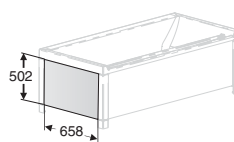

Kylpyamme • Badkar

9530101001 1600 x 800 x 580/630

Ammeen upotusmitta • Badkarets infällningsmått

1520 x 700 mm

- Mikäli amme varustetaan etulevyllä, tulee ammeeseen erikseen tilata Seven D tukikehikko sekä etu- ja / tai päätylevyt. Ammeeseen mahtuu 208 l vettä. Lisävaruste: Puset kylpytasot.

Tukikehikko • Stativ

9530501001 1600 x 800 x 540

- Om badkaret monteras med frontplåt, beställs Seven D stativ samt front- och/eller gavelplåtar separat. Badkaret rymmer 208 l. Tilläggsutrustning: Avställningsskiva i trä.

Etulevy • Frontplåt

9531001001 1458 x 6 x 502

Päätylevy • Gavelplåt

9531401001 658 x 6 x 502

Puinen kylpytaso • Avställningsskiva i trä

9531601001 640 x 162