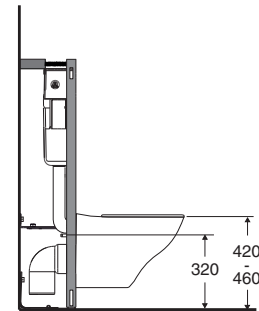

UUSI TUOTE • NY PRODUKT

Kulho on Siflon-käsitelty. Katso hoito-ohjeet.
WC-skålen är Siflonbehandlad.
Se skötselanvisningar.

IDO/nro nr	LVI-nro/VVS-nr	Paino/Vikt (kg)
7612001101	5650040	26,3
7612031101	5650049	26,3
7912001101	5650041	26,3

Seinä-WC • V ägg-WC 7612001101, 7612031101, 7912001101 520 x 360 x 343

Suositteltu istuinkorkeus 420 mm
Rekommenderad sitthöjd 420 mm

HUOM!

Tarkista kiinnitysruuvien etäisyys lattiasta.
Vaikuttaa istuinkorkeuteen.

OBS!

Kontrollera bultavståndet från golv.
Påverkar sitthöjden.

- Asennettaessa asuinrakennukseen yhdessä asennustelineitten 91370 ja 91372 kanssa wc-yhdistelmällä on tyyppihyväksyty huuhtelustandardi (4/2,5 l).
- Vid montering med fixturer 91370-91372 är kombinationen WC/fixtur typgodkänd för 4/2,5 l i bostadshus.

- **Jos asennustelinettä 91370-91372 ei käytetä, on kiinnitysruuvit nro 6100100001 (M12 x 140 mm) sekä viemäriiliitin 6350600001 tilattava erikseen.**
Huom! Kiinnitysruuvien välinen mitta on 230 mm.
Istuinkorkeus 420-460 mm
Teline säädetään oikeaan korkeuteen ennen asennusta.
Kts. ohjeet telineen pakkauksesta.
Asennusohje pakkauksessa.