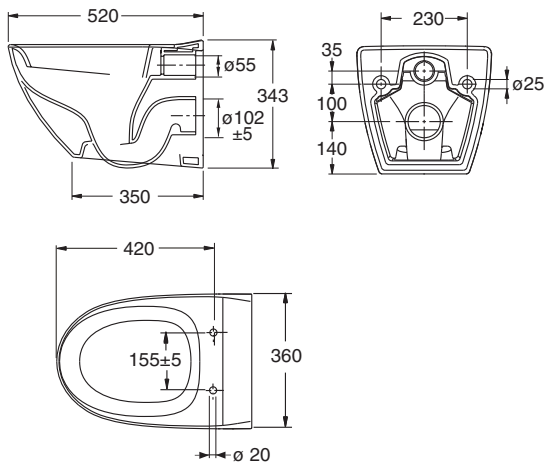

Seinä-WC • V ägg-WC 7612001101, 7612031101, 7912001101 520 x 360 x 343

Suositteltu istuinkorkeus 420 mm
Rekommenderad sitthöjd 420 mm

HUOM!

Tarkista kiinnitysruuvien etäisyys lattiasta.
Vaikuttaa istuinkorkeuteen.

OBS!

Kontrollera bultavståndet från golv.
Påverkar sitthöjden.

- Asennettaessa asuinrakennukseen yhdessä asennustelineitten 91370 ja 91372 kanssa wc-yhdistelmällä on tyyppihyväksyty huuhtelustandardi (4/2,5 l).
- Vid montering med fixturer 91370-91372 är kombinationen WC/fixtur typgodkänd för 4/2,5 l i bostadshus.

- **Jos asennustelinettä 91370-91372 ei käytetä, on kiinnitysruuvit nro 6100100001 (M12 x 140 mm) sekä viemäriiliitin 6350600001 tilattava erikseen.**
Huom! Kiinnitysruuvien välinen mitta on 230 mm.
Istuinkorkeus 420-460 mm
Teline säädetään oikeaan korkeuteen ennen asennusta.
Kts. ohjeet telineen pakkauksesta.
Asennusohje pakkauksessa.

- **Om monteringsfixtur 91370-91372 inte används, bör fastsättningskruvar nr 6100100001 (M12 x 140 mm) samt avloppstätning 6350600001 beställas separat.**
OBS! Bultavstånd 230 mm.
Sitthöjd 420-460 mm
Fixturen justeras till rätt höjd innan monteringen.
Se anvisningar i fixturens förpackning.
Monteringsanvisningar i förpackningen.