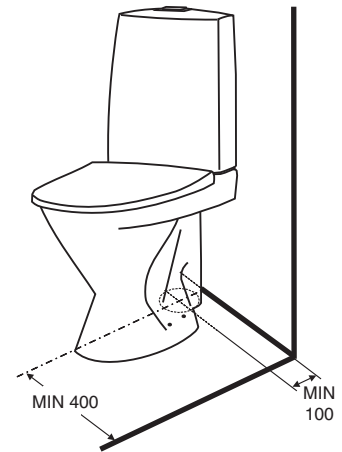

WC:t valmistetaan ainoastaan valkoisina (-01). Kovassa kannessa nro 91531 on pikalukitus (quick release). Kromattu painonappi. Viemäriiliitin nro 6351000001, istuinkansi, peitelevy, kiinnitysruuvit ja muovitulpat sisältyy. Vakio Seven D WC:tä 40 mm korkeampi, istuinkorkeus 460 mm.

- **3721701101** med sits av mjuk plast nr 91130, dubbelsponing.
- **3921701101** med sits av hard plast nr 91531, dubbelsponing.
- **3421701101** med sits av mjuk plast nr 91130, enkelspolning.

WC:na tillverkas endast i vitt (-01). Enkelt löstagbar sits av hård plast nr 91531 (quick release). Kromad tryckknapp. Anslutningsmanschett nr 6351000001, sits, täckplatta, festsättningssskravar och plastproppar ingår. 40 mm högre än standard Seven D WC.

Saneeraus-WC, S-lukko, korkea malli Sanerings-WC, S-lås, hög modell 3721701101, 3921701101, 3421701101 650 x 360 x 890

- **Huom!**
Jos kynnärtuet nro 6111200001 asennetaan tähän malliin on käytettävä kovaa istuinkantta nro 91531.

- **Obs!**
Om armstöd nr 6111200001 monteras till denna modell bör sits av hård plast nr 91531 användas.

- Iso jalka peittää vanhat ruuvireiät. Istuinkorkeus 460 mm. Vesiliitäntä mahdollinen molemmilta puolilta, kts. asennusohjeet. Tehtaalla vesiliitäntä asennetaan edestä katsottuna oikealle puolelle. IDO Seven D WC:ssä 3721701101 ja 3921701101 on pieni ja iso huuhtelu sekä integroitu raikastin Fresh wc, kts. lisätiedot yleisesitteestä. IDO Seven D WC:ssä 3421701101 on yksöishuuhtelu sekä integroitu Fresh wc - raikastin, kts. lisätiedot yleisesitteestä. Huuhtelu on säädetty tehtaalla 4 litran huuhtelulle ja se on säädettävissä 6 litralle.