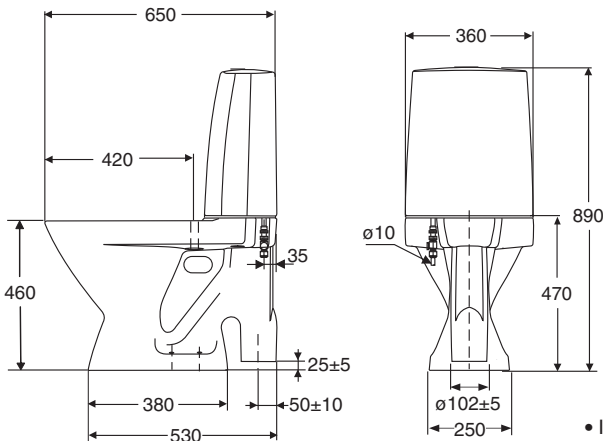

Saneeraus-WC, S-lukko, korkea malli Sanerings-WC, S-lås, hög modell 3721701101, 3921701101, 3421701101 650 x 360 x 890

- **Huom!**
  Jos kynnärtuet nro 6111200001 asennetaan tähän malliin on käytettävä kovaa istuinkantta nro 91531.

- **Obs!**
  Om armstöd nr 6111200001 monteras till denna modell bör sits av hård plast nr 91531 användas.