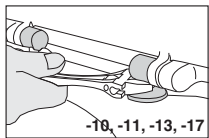

Kynnärtuki • Armstöd 611120001

-10, -11, -13, -17