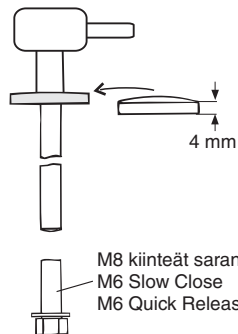

Kynnärtuki • Armstöd 611120001

-10, -11, -13, -17