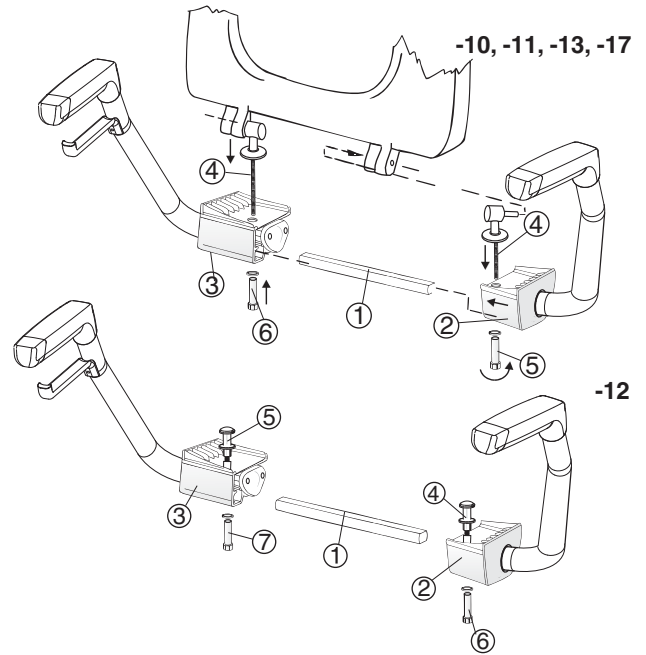

## Kynnärtuki • Armstöd 611120001

-10, -11, -13, -17

**HUOM!**  
Vaihda saranatapin stansattu aluslevy sorvattuun asentaessasi kynnärtukia.

**OBS!**  
Byt ut den stansade brickan på gängleden till den svarvade då ni monterar armstödet.

M8 kiinteät saranat/fasta beslag  
M6 Slow Close  
M6 Quick Release

Sopii malleille, joissa kova istuinkansi.  
Passar modellerna med hård sits.

- Kynnärtuet kiinnitetään Seven D -wc-malleihin 3921001101, 3931001101, 3921101101, 3921301101, 3921701101 istuinkannen saranapultilla. Kynnärtuet nostettavissa erikseen.
- Kynnärtuet kiinnitetään Seven D -wc-malliin 3921201101 (korkea malli, kaksoishuuhdeltu) ja 3321201101 (korkea malli, yksöishuuhdeltu) istuintason reikiin erikoispulteilla, ei istuinkannen saranapulteilla. Kynnärtuet nostettavissa erikseen. Asennusohje pakkauksessa.
- Armstöden fästes i Seven D WC-modellerna 3921001101, 3931001101, 3921101101, 3921301101, 3921701101 med sitsens gängledsbultar. Armstöden kan lyftas upp separat.
- Armstöden fästes i Seven D höga modellen 3921201101 (dubbelspolning) och 3321201101 (enkelspolning) i extra hål i porslinet med specialbultar. Armstöden kan lyftas upp separat. Monteringsanvisningar i förpackningen.