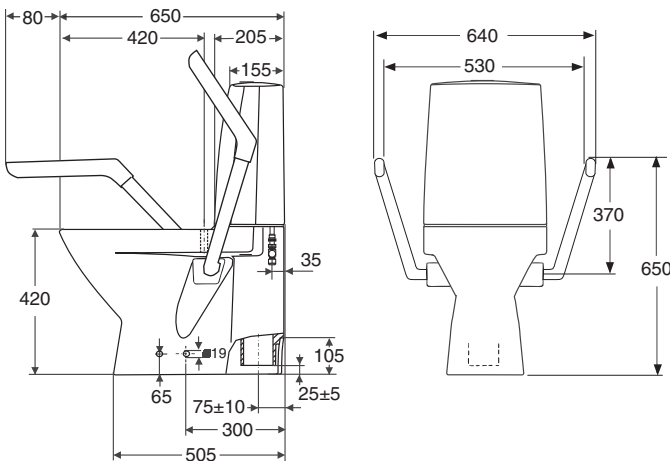

Kynnärtuki • Armstöd 611120001

-10, -11, -13, -17