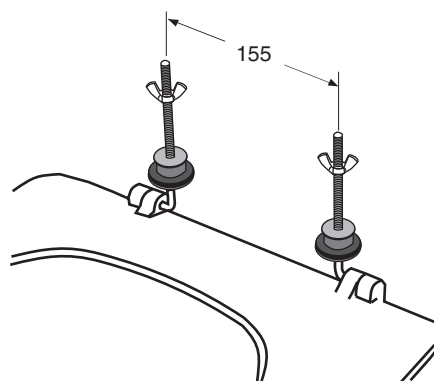

IDO/nro nr	LVI-nro/VVS-nr	Paino/Vikt (kg)
9155901001	5711251	

- Istuinkansi kovasta muovista.
Istuinkansi valmistetaan valkoisena.
- Sits av hård plast.
Sitsen tillverkas i vitt.

Istuinkansi • Sits

9155901001 360 x 440

- Istuinkansi on valmistettu kovasta muovista (ABS).
Sopii kaikkiin IDO Aniara ja Trevi -wc-istuimiin.
Metallisaranasarja.
HUOM! Ei voida asentaa kyynärtukien kanssa.
- Sitsen är tillverkad i hård plast (ABS).
Passar alla IDO Aniara och Trevi -wc:n.
Metallgångledsserie.
Obs! Kan inte monteras med armstöd.