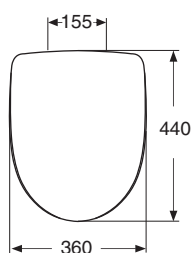

IDO/nro nr	LVI-nro/VVS-nr	Paino/Vikt (kg)
9155901001	5711251	

- Istuinkansi kovasta muovista.
Istuinkansi valmistetaan valkoisena.
- Sits av hård plast.
Sitsen tillverkas i vitt.

Istuinkansi • Sits

9155901001 360 x 440