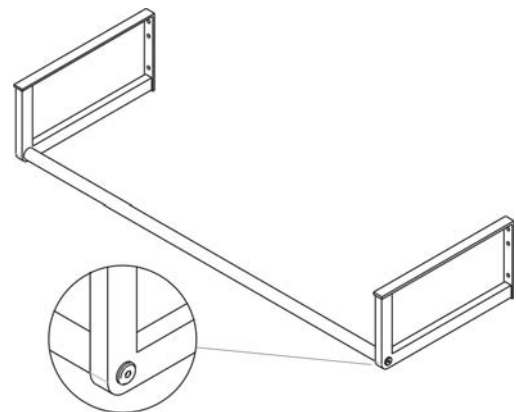

IDO/nro nr	LVI-nro/VVS-nr	Paino/Vikt (kg)
6103500001	5611422	1,5
8108500001	5771285	0,5
8108600001	5771286	0,5
8108700001	5771287	1,0

- Kannakkeet ja pyyhetangot valmistetaan kromattuina. Kiinnitysruuvit toimitetaan kannakkeiden mukana. Pyyhetanko tilataan erikseen.
- Konsolerna och handduksstängerna tillverkas i krom. Fastsättningsskruvar levereras med konsolerna. Handduksstång beställs separat.

Kannakepari Shape-tasoaillalle Konsolpar för Shape heltäckande tvättställ

6103500001 316 mm

Pyyhetanko Handduksstång

8108500001 600 mm

8108600001 900 mm

8108700001 1200 mm

- Kiinnitysreiät merkitään kannakkeet ja pyyhetanko esikoottuna. Kannakkeet kiinnitetään seinään ruuveilla. Pesuallas kiinnitetään kannakkeihin elastisella home-suojatulla massalla. Jos pyyhetankoa ei asenneta, peitetään reiät mukana tulevilla tarroilla.
- Fastsättningshålena märkes med konsolerna och handduksstången förmonterad. Konsolerna fästes i väggen med skruvar. Tvättstället fästes på konsolerna med elastisk mögelresistent massa. Om handduksstången inte monterats, täcks hålen med de medföljande limdekaler.