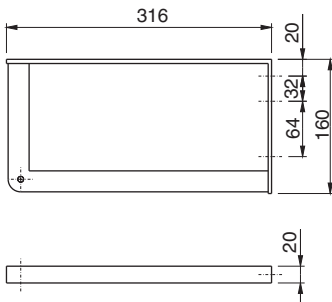

IDO/nro nr	LVI-nro/VVS-nr	Paino/Vikt (kg)
6103500001	5611422	1,5
8108500001	5771285	0,5
8108600001	5771286	0,5
8108700001	5771287	1,0

- Kannakkeet ja pyyhetangot valmistetaan kromattuina. Kiinnitysruuvit toimitetaan kannakkeiden mukana. Pyyhetanko tilataan erikseen.
- Konsolerna och handduksstängerna tillverkas i krom. Fastsättningsskruvar levereras med konsolerna. Handduksstång beställs separat.

Kannakepari Shape-tasoaillalle Konsolpar för Shape heltäckande tvättställ

6103500001 316 mm

Pyyhetanko Handduksstång

8108500001 600 mm

8108600001 900 mm

8108700001 1200 mm

- Kiinnitysreiät merkitään kannakkeet ja pyyhetanko esikoottuna. Kannakkeet kiinnitetään seinään ruuveilla. Pesuallas kiinnitetään kannakkeihin elastisella home-suojatulla massalla. Jos pyyhetankoa ei asenneta, peitetään reiät mukana tulevilla tarroilla.
- Fastsättningshålena märkes med konsolerna och handduksstången förmonterad. Konsolerna fästes i väggen med skruvar. Tvättstället fästes på konsolerna med elastisk mögelresistent massa. Om handduksstången inte monterats, täcks hålen med de medföljande limdekaler.