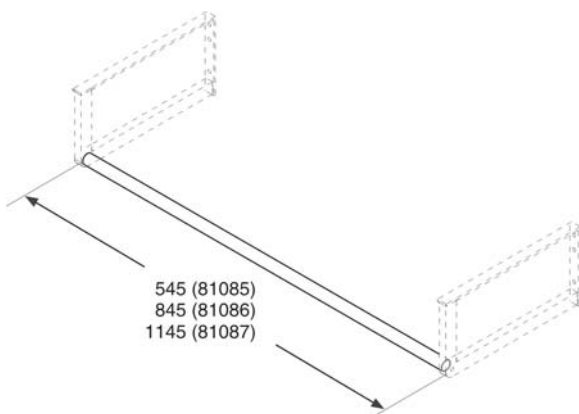

IDO/nro nr	LVI-nro/VVS-nr	Paino/Vikt (kg)
6103500001	5611422	1,5
8108500001	5771285	0,5
8108600001	5771286	0,5
8108700001	5771287	1,0

- Kannakkeet ja pyyhetangot valmistetaan kromattuina. Kiinnitysruuvit toimitetaan kannakkeiden mukana. Pyyhetanko tilataan erikseen.
- Konsolerna och handduksstängerna tillverkas i krom. Fastsättningsskruvar levereras med konsolerna. Handduksstång beställs separat.

Kannakepari Shape-tasoaillalle Konsolpar för Shape heltäckande tvättställ

6103500001 316 mm

Pyyhetanko Handduksstång

8108500001 600 mm

8108600001 900 mm

8108700001 1200 mm

- Kiinnitysreiät merkitään kannakkeet ja pyyhetanko esikoottuna. Kannakkeet kiinnitetään seinään ruuveilla. Pesuallas kiinnitetään kannakkeihin elastisella home-suojatulla massalla. Jos pyyhetankoa ei asenneta, peitetään reiät mukana tulevilla tarroilla.
- Fastsättningshålena märkes med konsolerna och handduksstången förmonterad. Konsolerna fästes i väggen med skruvar. Tvättstället fästes på konsolerna med elastisk mögelresistent massa. Om handduksstången inte monterats, täcks hålen med de medföljande limdekaler.