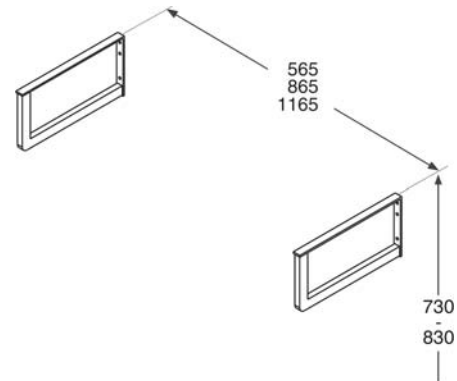

IDO/nro nr	LVI-nro/VVS-nr	Paino/Vikt (kg)
6103500001	5611422	1,5
8108500001	5771285	0,5
8108600001	5771286	0,5
8108700001	5771287	1,0

- Kannakkeet ja pyyhetangot valmistetaan kromattuina. Kiinnitysruuvit toimitetaan kannakkeiden mukana. Pyyhetanko tilataan erikseen.
- Konsolerna och handduksstängerna tillverkas i krom. Fastsättningsskruvar levereras med konsolerna. Handduksstång beställs separat.

Kannakepari Shape-tasoaillalle Konsolpar för Shape heltäckande tvättställ

6103500001 316 mm

Pyyhetanko Handduksstång

8108500001 600 mm

8108600001 900 mm

8108700001 1200 mm

- Kiinnitysreiät merkitään kannakkeet ja pyyhetanko esikoottuna. Kannakkeet kiinnitetään seinään ruuveilla. Pesuallas kiinnitetään kannakkeihin elastisella home-suojatulla massalla. Jos pyyhetankoa ei asenneta, peitetään reiät mukana tulevilla tarroilla.
- Fastsättningshålena märkes med konsolerna och handduksstången förmonterad. Konsolerna fästes i väggen med skruvar. Tvättstället fästes på konsolerna med elastisk mögelresistent massa. Om handduksstången inte monterats, täcks hålen med de medföljande limdekaler.