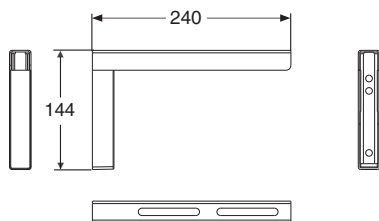

IDO Seven D Kannakepari • Konsolpar 61097, 61098

1

IDO/nro nr	LVI-nro/VVS-nr	Paino/Vikt (kg)
6109700001	5611427	0,43
6109701001	5611437	0,43
6109800001	5611428	0,53
6109801001	5611438	0,53

Kannakepari Seven D altaille Konsolpar för Seven D tvättställ 6109700001/6109701001 195 mm

- Sopii Mosaik ja Trevi pesualtaisiin 1117201101, 1118901101
- Passar Mosaik och Trevi tvättställ 1117201101, 1118901101

6109800001/6109801001 240 mm

- Sopii Seven D pesualtaisiin 1111201101, 1111301101, 1111501101
- Passar Seven D tvättställ 1111201101, 1111301101, 1111501101