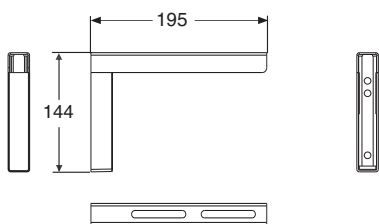

IDO Seven D Kannakepari • Konsolpar 61097, 61098

1

IDO/nro nr	LVI-nro/VVS-nr	Paino/Vikt (kg)
6109700001	5611427	0,43
6109701001	5611437	0,43
6109800001	5611428	0,53
6109801001	5611438	0,53

Kannakepari Seven D altaille Konsolpar för Seven D tvättställ 6109700001/6109701001 195 mm

- Sopii Mosaik ja Trevi pesualtaisiin 1117201101, 1118901101
- Passar Mosaik och Trevi tvättställ 1117201101, 1118901101

6109800001/6109801001 240 mm

- Sopii Seven D pesualtaisiin 1111201101, 1111301101, 1111501101
- Passar Seven D tvättställ 1111201101, 1111301101, 1111501101