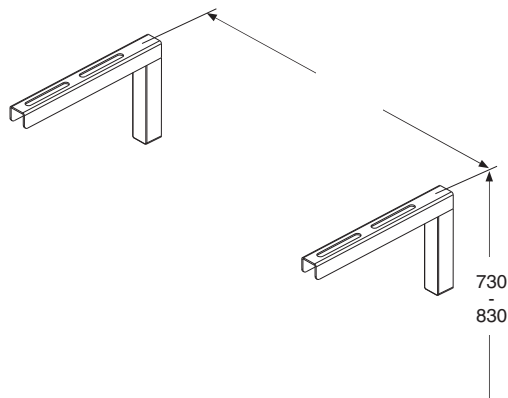

IDO Seven D Kannakepari • Konsolpar 61097, 61098

1

IDO/nro nr	LVI-nro/VVS-nr	Paino/Vikt (kg)
6109700001	5611427	0,43
6109701001	5611437	0,43
6109800001	5611428	0,53
6109801001	5611438	0,53

Kannakepari Seven D altaille Konsolpar för Seven D tvättställ 6109700001/6109701001 195 mm

- Sopii Mosaik ja Trevi pesualtaisiin 1117201101, 1118901101
- Passar Mosaik och Trevi tvättställ 1117201101, 1118901101

6109800001/6109801001 240 mm

- Sopii Seven D pesualtaisiin 1111201101, 1111301101, 1111501101
- Passar Seven D tvättställ 1111201101, 1111301101, 1111501101