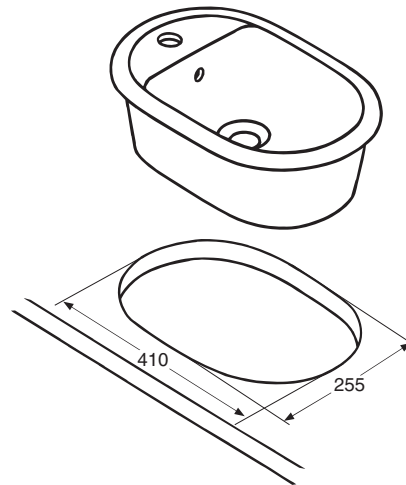

IDO/nro nr	LVI-nro/VVS-nr	Paino/Vikt (kg)
1118701101	5621610	6,0

- Pesuallas valmistetaan ainoastaan valkoisena (-01).
- Tvättstället tillverkas endast i vitt (-01).

Upotettava pesuallas • Inbyggnadstvättställ

1118701101 435 x 285

- Hanareian koko \varnothing 35 mm.
Pesuallas upotetaan pöytälevyyn.
Pesualtaan ja levyn välinen sauma tiivistetään.
Käytä väritöntä elastista homesuojattua massaa.
Sahausmalli pakkauksessa.
Pöytätasosyvyys vähintään 300 mm.
Asennettavissa hanareikä oikealle tai vasemmalle.
- Kranhålets dimension \varnothing 35 mm.
Tvättstället infälls i bordskivan.
Fogen mellan tvättställ och skiva tätas.
Använd transparent elastisk mögelbeständig massa.
Schablon medföljer.
Bordskivans min. djup 300 mm.
Kan monteras med kranhålet till höger eller vänster.

Posliinutuotteiden päämitat tol. \pm 2 %
Porslinsprodukternas huvudmått tol. \pm 2 %