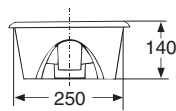

1118701101 435 x 285

- Hanareian koko \varnothing 35 mm.
Pesuallas upotetaan pöytälevyyn.
Pesualtaan ja levyn välinen sauma tiivistetään.
Käytä väritöntä elastista homesuojattua massaa.
Sahausmalli pakkauksessa.
Pöytätasosyvyys vähintään 300 mm.
Asennettavissa hanareikä oikealle tai vasemmalle.
- Kranhålets dimension \varnothing 35 mm.
Tvättstället infälls i bordskivan.
Fogen mellan tvättställ och skiva tätas.
Använd transparent elastisk mögelbeständig massa.
Schablon medföljer.
Bordskivans min. djup 300 mm.
Kan monteras med kranhålet till höger eller vänster.

Posliinutuotteiden päämitat tol. \pm 2 %
Porslinsprodukternas huvudmått tol. \pm 2 %