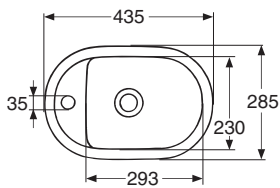

IDO/nro nr	LVI-nro/VVS-nr	Paino/Vikt (kg)
1118701101	5621610	6,0

- Pesuallas valmistetaan ainoastaan valkoisena (-01).
- Tvättstället tillverkas endast i vitt (-01).

Upotettava pesuallas • Inbyggnadstvättställ

1118701101 435 x 285

- Hanareian koko \varnothing 35 mm.
Pesuallas upotetaan pöytälevyyn.
Pesualtaan ja levyn välinen sauma tiivistetään.
Käytä väritöntä elastista homesuojattua massaa.
Sahausmalli pakkauksessa.
Pöytätasosyvyys vähintään 300 mm.
Asennettavissa hanareikä oikealle tai vasemmalle.
- Kranhålets dimension \varnothing 35 mm.
Tvättstället infälls i bordskivan.
Fogen mellan tvättställ och skiva tätas.
Använd transparent elastisk mögelbeständig massa.
Schablon medföljer.
Bordskivans min. djup 300 mm.
Kan monteras med kranhålet till höger eller vänster.

Posliinutuotteiden päämitat tol. \pm 2 %
Porslinsprodukternas huvudmått tol. \pm 2 %