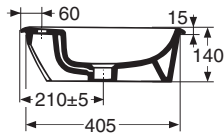

IDO/nro nr	LVI-nro/VVS-nr	Paino/Vikt (kg)
1118701101	5621610	6,0

- Pesuallas valmistetaan ainoastaan valkoisena (-01).
- Tvättstället tillverkas endast i vitt (-01).

Upotettava pesuallas • Inbyggnadstvättställ

1118701101 435 x 285

- Hanareian koko \varnothing 35 mm.
Pesuallas upotetaan pöytälevyyn.
Pesualtaan ja levyn välinen sauma tiivistetään.
Käytä väritöntä elastista homesuojattua massaa.
Sahausmalli pakkauksessa.
Pöytätasosyvyys vähintään 300 mm.
Asennettavissa hanareikä oikealle tai vasemmalle.
- Kranhålets dimension \varnothing 35 mm.
Tvättstället infälls i bordskivan.
Fogen mellan tvättställ och skiva tätas.
Använd transparent elastisk mögelbeständig massa.
Schablon medföljer.
Bordskivans min. djup 300 mm.
Kan monteras med kranhålet till höger eller vänster.

Posliinutuotteiden päämitat tol. \pm 2 %
Porslinsprodukternas huvudmått tol. \pm 2 %