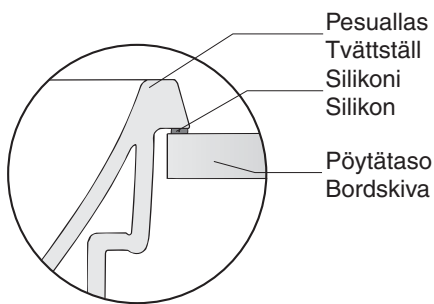

IDO/nro nr	LVI-nro/VVS-nr	Paino/Vikt (kg)
1118701101	5621610	6,0

- Pesuallas valmistetaan ainoastaan valkoisena (-01).
- Tvättstället tillverkas endast i vitt (-01).

Upotettava pesuallas • Inbyggnadstvättställ

1118701101 435 x 285

- Hanareian koko \varnothing 35 mm.
Pesuallas upotetaan pöytälevyyn.
Pesualtaan ja levyn välinen sauma tiivistetään.
Käytä väritöntä elastista homesuojattua massaa.
Sahausmalli pakkauksessa.
Pöytätasosyvyys vähintään 300 mm.
Asennettavissa hanareikä oikealle tai vasemmalle.
- Kranhålets dimension \varnothing 35 mm.
Tvättstället infälls i bordskivan.
Fogen mellan tvättställ och skiva tätas.
Använd transparent elastisk mögelbeständig massa.
Schablon medföljer.
Bordskivans min. djup 300 mm.
Kan monteras med kranhålet till höger eller vänster.