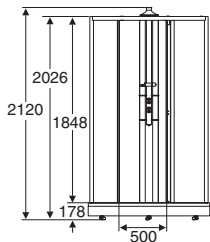

UUSI TUOTE • NY PRODUKT

IDO/nro nr	LVI-nro/VVS-nr	Paino/Vikt (kg)
4985020003	5841557	ca. 128 kg
4988001909	5831473	
4985222992	5841541	
4985225992	5841550	
4985222991	5841523	
4985226991	5841528	

- Valkoiseksi lakatut alumiiniprofiilit.
Valkoinen pilari. Krominen suihkutanko. Musta etulevy.
Lasi: karkaistu turvalasi kirkas.
Vakiovarustus: termostaattihana (Oras), suihkuseti, yläsuihku ja kiinteät hyllyt sisältyvät.
- Vitlackade aluminiumprofiler, härdat klarglas.
Duschpanel i vitt. Rail i krom. Frontpanel i svart.
Glas: härdat säkerhetsglas i klarglas.
Standardutrustning: blandare (Oras), regndusch, handdusch, två fasta hyllor.

Suihkukaappi 8-5 koostuu 4 tuotteesta. Jokainen tuote tilattava erikseen.
Duschkabin 8-5 består av 4 produkter. Alla produkter måste beställas separat

Suihkukaappi, matala malli Duschkabin, låg modell

900 x 900

- Kulkuaukko: 500 mm
- Ingångsöppning: 500 mm

Vakiona aina
valkoinen alumiiniprofiili,
valkoinen pilari
ja musta etulevy!
Standard alltid
vit aluminiumprofil,
vit pelare och
svart frontpanel!

- Korkeus 2120 mm. Säätövara + 30 mm.
- Höjd 2120 mm. Justerbarhet + 30 mm.