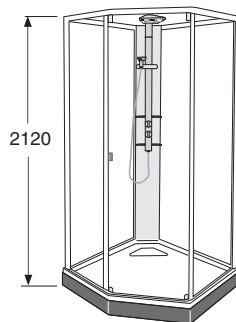

UUSI TUOTE • NY PRODUKT

IDO/nro nr	LVI-nro/VVS-nr	Paino/Vikt (kg)
4985020003	5841557	ca. 128 kg
4988001909	5831473	
4985222992	5841541	
4985225992	5841550	
4985222991	5841523	
4985226991	5841528	

- Valkoiseksi lakatut alumiiniprofiilit.
Valkoinen pilari. Krominen suihkutanko. Musta etulevy.
Lasi: karkaistu turvalasi kirkas.
Vakiovarustus: termostaattihana (Oras), suihkuseti, yläsuihku ja kiinteät hyllyt sisältyvät.
- Vitlackade aluminiumprofiler, härdat klarglas.
Duschpanel i vitt. Rail i krom. Frontpanel i svart.
Glas: härdat säkerhetsglas i klarglas.
Standardutrustning: blandare (Oras), regndusch, handdusch, två fasta hyllor.

Suihkukaappi 8-5 koostuu 4 tuotteesta. Jokainen tuote tilattava erikseen.
Duschkabin 8-5 består av 4 produkter. Alla produkter måste beställas separat

Suihkukaappi, matala malli Duschkabin, låg modell

900 x 900

- Kulkuaukko: 500 mm
- Ingångsöppning: 500 mm

Vakiona aina
valkoinen alumiiniprofiili,
valkoinen pilari
ja musta etulevy!
Standard alltid
vit aluminiumprofil,
vit pelare och
svart frontpanel!

- Korkeus 2120 mm. Säätövara + 30 mm.
- Höjd 2120 mm. Justerbarhet + 30 mm.