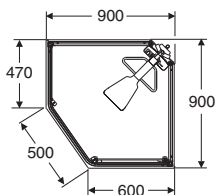

UUSI TUOTE • NY PRODUKT

IDO/nro nr	LVI-nro/VVS-nr	Paino/Vikt (kg)
4985020003	5841557	ca. 128 kg
4988001909	5831473	
4985222992	5841541	
4985225992	5841550	
4985222991	5841523	
4985226991	5841528	

- Valkoiseksi lakatut alumiiniprofiilit.
Valkoinen pilari. Krominen suihkutanko. Musta etulevy.
Lasi: karkaistu turvalasi kirkas.
Vakiovarustus: termostaattihana (Oras), suihkuseti, yläsuihku ja kiinteät hyllyt sisältyvät.
- Vitlackade aluminiumprofiler, härdat klarglas.
Duschpanel i vitt. Rail i krom. Frontpanel i svart.
Glas: härdat säkerhetsglas i klarglas.
Standardutrustning: blandare (Oras), regndusch, handdusch, två fasta hyllor.

Suihkukaappi 8-5 koostuu 4 tuotteesta. Jokainen tuote tilattava erikseen.
Duschkabin 8-5 består av 4 produkter. Alla produkter måste beställas separat

Suihkukaappi, matala malli Duschkabin, låg modell

900 x 900

- Kulkuaukko: 500 mm
- Ingångsöppning: 500 mm

Vakiona aina
valkoinen alumiiniprofiili,
valkoinen pilari
ja musta etulevy!
Standard alltid
vit aluminiumprofil,
vit pelare och
svart frontpanel!

- Korkeus 2120 mm. Säätövara + 30 mm.
- Höjd 2120 mm. Justerbarhet + 30 mm.