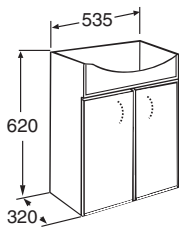

Alakaappi osina/Underskåp omonerat

Allas 11131 ei sisälly. 1 säädettävä hylly.
Vedin 9399108201 sisältyy.
Tvättställ 11131 ingår ej. 1 justerbar hylla
Inklusive handtag 9399108201.

IDO nro/nr	LVI-nro/VVS-nr	Väri/Färg
9323121201	6012475	Valkoinen, sileä/Vit
9323120201	6012474	Valkoinen, fasettihiottu/Vit