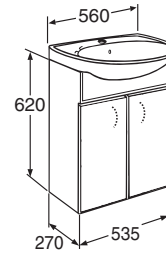

Allaskaappi koottuna/Kommodskåp monterat

Sisältää altaan 11185-01. Vesilukko + taipuisa poistoputki.
1 säädettävä hylly. Vedin 9399108201 sisältyy.
Tvättställ 11185-01 ingår. Vattenlås och avloppsrör medföljer.
1 justerbar hylla. Inklusive handtag 9399108201.

IDO nro/nr	LVI-nro/VVS-nr	Väri/Färg
9340421201	6011160	Valkoinen, sileä/Vit
9340420201	6011464	Valkoinen, fasettihiottu/Vit