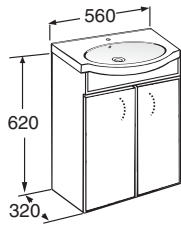

## Allaskaappi koottuna/Kommodskåp monterat

Sisältää altaan 11131-01. Vesilukko + taipuisa poistoputki.  
 1 säädettävä hylly. Vedin 9399108201 sisältyy.  
 Tvättställ 11131-01 ingår. Vattenlås och avloppsrör medföljer.  
 1 justerbar hylla. Inklusive handtag 9399108201.