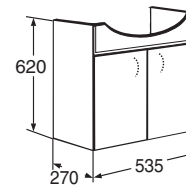

Alakaappi osina/Underskåp omonerat

Allas 11185 ei sisälly. 1 säädettävä hylly.
Vedin 9399108201 sisältyy.
Tvättställ 11185 ingår ej. 1 justerbar hylla
Inklusive handtag 9399108201.

IDO nro/nr	LVI-nro/VVS-nr	Väri/Färg
9341421201	6011161	Valkoinen, sileä/Vit
9341420201	6011466	Valkoinen, fasettihiottu/Vit