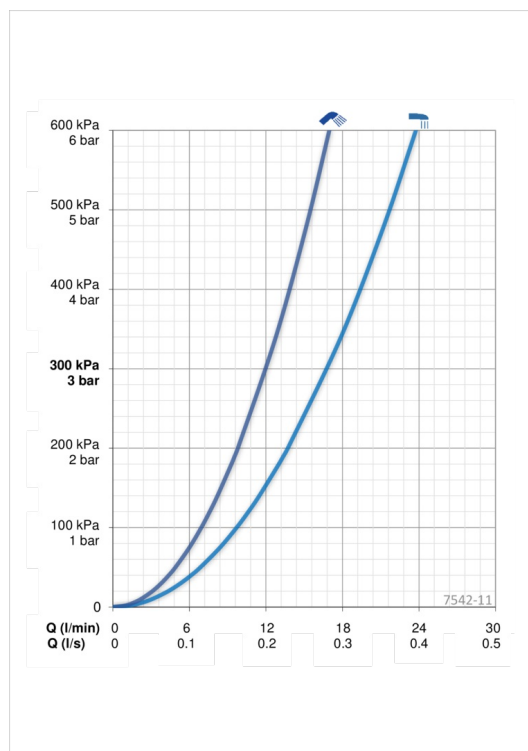

7542-11 Oras Esteta WellFit - Amme- ja suihkuhana, 6 V

EAN: 6414150083013
LVI (Suomi): 6310845

www.oras.com/fi/products/oras/product/7542-11

Termostaattinen suihkuhana juoksutputkella. Wellfit-kehonhuoltotoiminto. Helppokäyttöiset kahvat ja vaihdin. Lämpötilanrajoitin kahvassa. Hanan päällä tilava, turvalasista tehty hylly. Wellfit-kehonhuoltotoiminnon ohjelmia voidaan yksilöidä Oras App -sovelluksen avulla. Hanassa on roskasiivilät ja yksisuuntaventtiilit. Valkoinen.

Huom! Tuote ei sovellu kohteisiin, joissa on pintaan asennetut vesijohdot.

- Kylpyhuone, Suihku
- Paristokäyttöinen, Termostaattinen, Bluetooth®
- Seinäasennus
- Kromi/Valkoinen
- CASCADE® - ilmaa sisältävä virtaama
- Lämmönsäätökahva, Määränsäätökahva
- Integroitu määränsäätökahvaan
- Turvanuppi 38°C:n kohdalla, Hanan pinta ei polta kuumaa vettä juoksutettaessa
- Termostaattinen säätöosa, joka reagoi lämpötilan vaihteluihin nopeasti ja tarkasti
- Magneettiventtiili, Erillinen ohjausyksikkö, Valaistuja toimintoja, Alhaisen paristovarauksen ilmainen
- Turvalasinen kansi, Asetukset muutettavissa Oras App:lla Bluetooth yhteyden kautta, BLUESWITCH 2-way operated diverter with volume control and stop function

Tekniset tiedot

Virtaamatiedot

Virtaama 300 kPa	0.28 / 0.2 l/s
Painehäviö virtaamalla (0.2 l/s)	300 kPa

Tekniset ominaisuudet

Lämmin vesi	max. +70°C
Käyttöpaine	100 - 1000 kPa
Liitännäskoko	G1/2
Asennusleveys	CC150 mm
Projektio	137 mm
Materiaali	Brass

Elektroniikan tiedot

Paristo	AA 1.5 V Lithium x 4
Bluetooth versio	4.x

Määräykset

EMC Direktiivi	CE 2014/30/EU
EN standardi	EN 1111 , EN 15091
Ääniluokka	I (ISO 3822) Oras lab.
Suojausluokka	IP 55