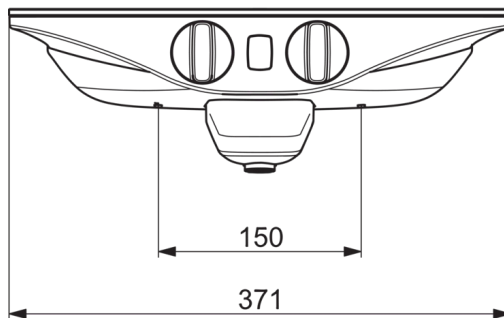

Varaosat

SP7542U-11

Nimi	Koodi	LVI (Suomi)
01 Lämmönsäätökahva	1000791V	6420584
02 Termostaattinen säätöosa	178780V	6421004
03 Yksisuuntaventtiili roskasihdillä, (9/2018 -)	1004950V	
03 Yksisuuntaventtiili roskasihdillä	602346V	6420558
04 Peitelevy Valkoinen	1003044V	6420590
05 Paristo, 1,5 V AA Lithium	600599V	6420268
06 Ohjausyksikkö, 6 V / Wellfit / Bluetooth	1000858V	6420585
07 O-rengas, 25.07x2.62	602674V	6420581
08 Kalvon tukirengas	199205V	6422170
09 Magneettiventtiili	199206V	6422171
10 Vaihdin	1002394V	6420587
11 Poresuutin, M24x1 D	602104V	6510233
12 Vaihdin/Säätöosa	198282V	6422112
13 Virtauksenrajoitin	1003518V	6420596
14 Määränsäätökahva	1000716V	6420583