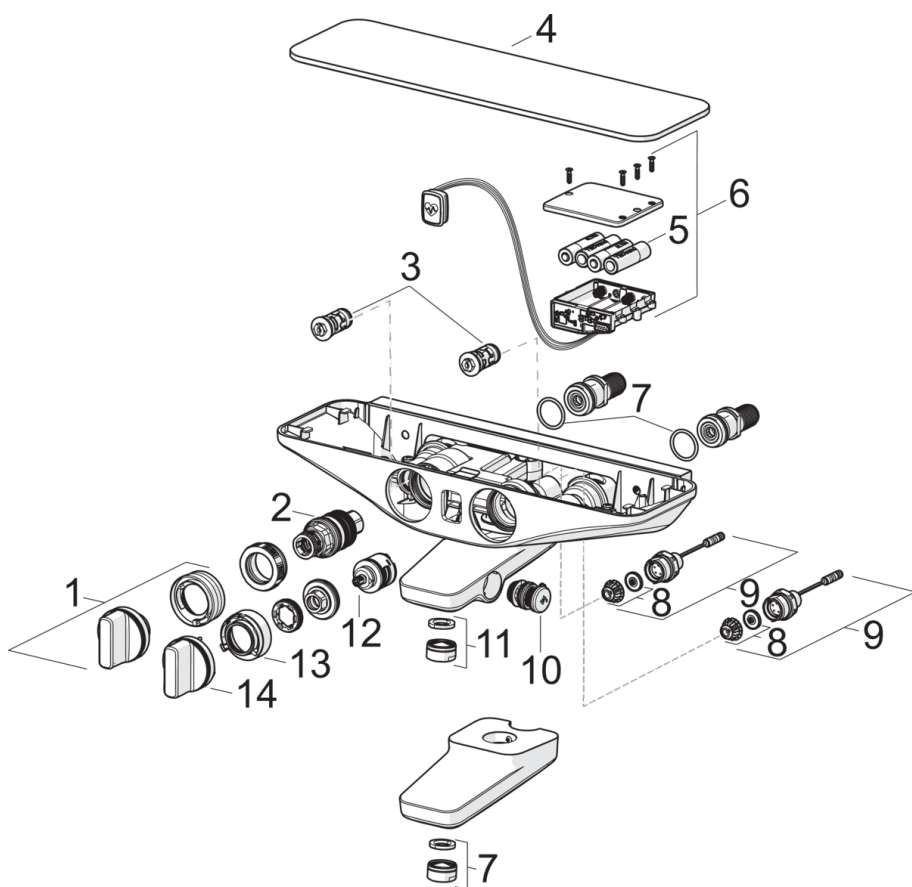

Varaosat

SP7542U-11

Nimi	Koodi	LVI (Suomi)
01 Lämmönsäätökahva	1000791V	6420584
02 Termostaattinen säätöosa	178780V	6421004
03 Yksisuuntaventtiili roskasihdillä, (9/2018 -)	1004950V	
03 Yksisuuntaventtiili roskasihdillä	602346V	6420558
04 Peitelevy Valkoinen	1003044V	6420590
05 Paristo, 1,5 V AA Lithium	600599V	6420268
06 Ohjausyksikkö, 6 V / Wellfit / Bluetooth	1000858V	6420585
07 O-rengas, 25.07x2.62	602674V	6420581
08 Kalvon tukirengas	199205V	6422170
09 Magneettiventtiili	199206V	6422171
10 Vaihdin	1002394V	6420587
11 Poresuutin, M24x1 D	602104V	6510233
12 Vaihdin/Säätöosa	198282V	6422112
13 Virtauksenrajoitin	1003518V	6420596
14 Määränsäätökahva	1000716V	6420583