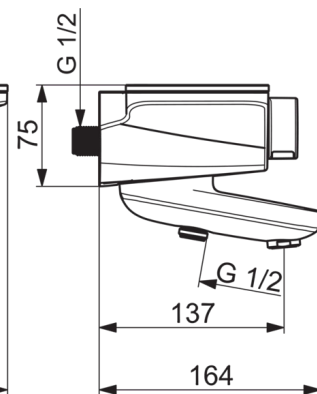

Varaosat

SP7542U-11

Nimi	Koodi	LVI (Suomi)
01 Lämmönsäätökahva	1000791V	6420584
02 Termostaattinen säätöosa	178780V	6421004
03 Yksisuuntaventtiili roskasihdillä, (9/2018 -)	1004950V	
03 Yksisuuntaventtiili roskasihdillä	602346V	6420558
04 Peitelevy Valkoinen	1003044V	6420590
05 Paristo, 1,5 V AA Lithium	600599V	6420268
06 Ohjausyksikkö, 6 V / Wellfit / Bluetooth	1000858V	6420585
07 O-rengas, 25.07x2.62	602674V	6420581
08 Kalvon tukirengas	199205V	6422170
09 Magneettiventtiili	199206V	6422171
10 Vaihdin	1002394V	6420587
11 Poresuutin, M24x1 D	602104V	6510233
12 Vaihdin/Säätöosa	198282V	6422112
13 Virtauksenrajoitin	1003518V	6420596
14 Määränsäätökahva	1000716V	6420583