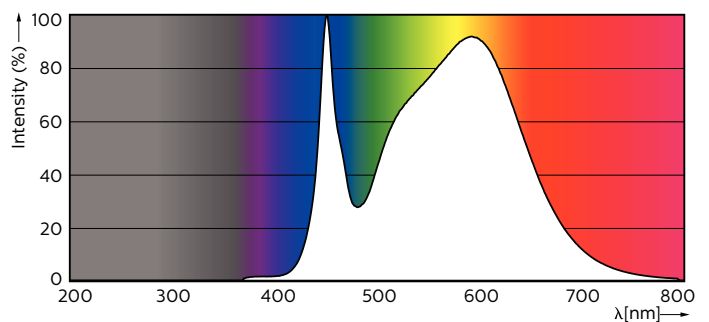

LEDtube 1500mm 24W G13 840 3700lm