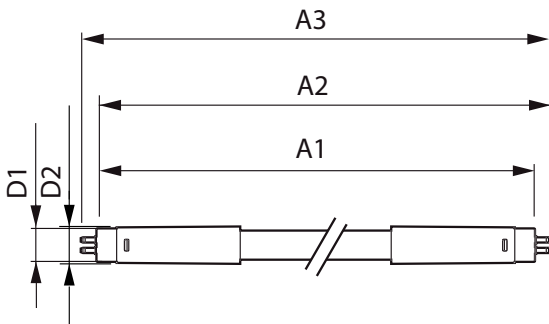

MASTER LEDtube Universal T8

T-varastointi (min.)	-40 °C
T-kotelo, maksimi (nim.)	45 °C
Ohjausjärjestelmät ja himmennys	
Himmennettävä	Ei
Mekaaniset tiedot ja runko	
Tuotteen pituus	1500 mm
Hyväksyntä ja käyttökohteet	
Energiää säästävä tuote	Yes
Energiatohokkuusmerkintä (EEL)	A++
Hyväksyntämerkinnät	CE merkintä RoHS compliance KEMA Keur certificate

Energiankulutus kWh/1000 h	24 kWh
Tuotetiedot	
Koko tuotekoodi	871869670533900
Tilastuotteen nimi	Master LEDtube Universal 1500mm UO 24W840 T8
EAN/UPC – tuote	8718696705339
Tilastuotteen nimi	70533900
Osoittaja – määrä/pakkaus	1
Osoittaja – pakkauksia ulomassa laatikossa	10
Materiaalinumero (12NC)	929001336402
Nettopaino (kappale)	0.450 kg

Mittapiirros

TLED 24.5W-58W 3700lm 160D 4000K ND

Product	D1	D2	A1	A2	A3
Master LEDtube Universal 1500mm UO 24W840 T8	25.7 mm	28 mm	1500 mm	1507.1 mm	1514.2 mm

Valonjakotiedot