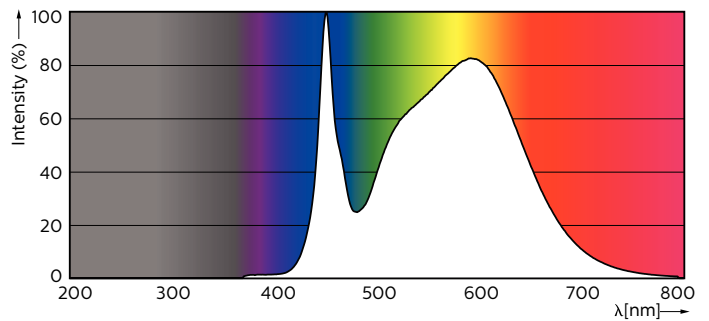

LEDtube 1200mm 16W G13 840 2500lm