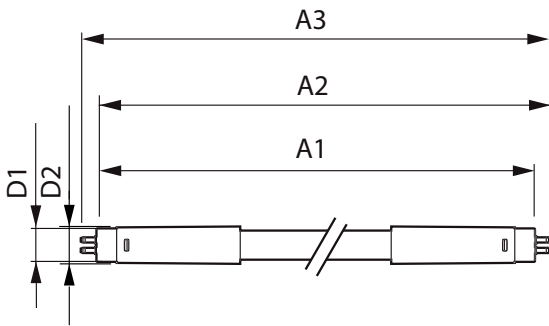

MASTER LEDtube Universal T8

T-varastointi (min.)	-40 °C
T-kotelo, maksimi (nim.)	45 °C
Ohjausjärjestelmät ja himmennys	
Himmennettävä	Ei
Mekaaniset tiedot ja runko	
Tuotteen pituus	1200 mm
Hyväksyntä ja käyttökohteet	
Energiaa säästävä tuote	Yes
Energiatohokkuusmerkintä (EEL)	A++
Hyväksyntämerkinnät	CE merkintä RoHS compliance KEMA Keur certificate

Energiankulutus kWh/1000 h	16 kWh
Tuotetiedot	
Koko tuotekoodi	871869670537700
Tilastuotteen nimi	Master LEDtube Universal 1200mm UO 16W840 T8
EAN/UPC – tuote	8718696705377
Tilaukoodi	70537700
Osoittaja – määrä/pakkaus	1
Osoittaja – pakkauksia ulomassa laatikossa	10
Materiaalinumero (12NC)	929001336102
Nettopaino (kappale)	0.270 kg

Mittapiirros

TLED 16.5W-36W 2500lm 160D 4000K ND

Product	D1	D2	A1	A2	A3
Master LEDtube Universal 1200mm UO 16W840 T8	25.7 mm	28 mm	1199.4 mm	1206.5 mm	1213.6 mm

Valonjakotiedot