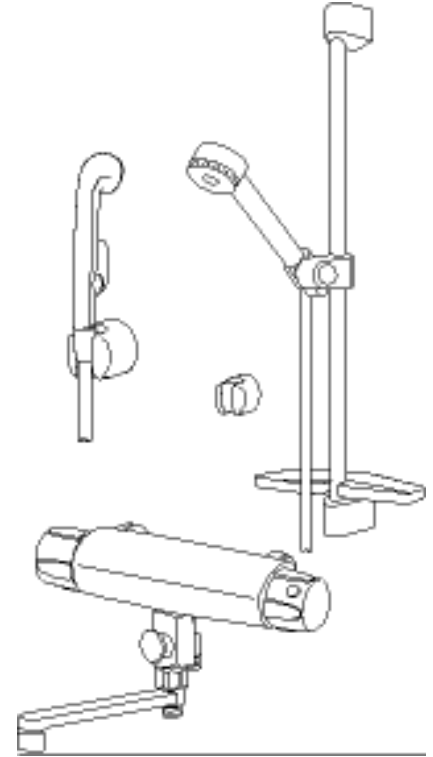

Ammeen ja suihkun termostaattihana Apollo-suihkusetillä ja bidésuihkulla

Oras nr. 7485

LVI-koodi 6318750

Väri Kromi

Ammeen ja suihkun termostaattihana, ejektorijuoksuputki ja poresuuttimin, vaihtimin, valkoisin Apollo-käsिसuihkuin, suihkutangoon, suihkuletkuin, ja ripustimin, saippuakupein, bidésuihkuin, ripustimin ja suihkuletkuin.

	Oras-nro	LVI-nro
- runko	7461	6318610
- vaihdin	200100	6512000
- juoksuputki	211525	6517310
- suihkuseti	320	6519520
- bidékäsisisuihku	242050	6515550
- suihkuletku	241014	6515008
- ripustin	251500	6515770