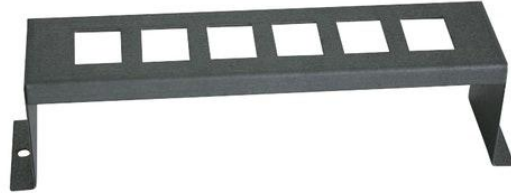

Kerman 10" liitinpaneeli, 6 x RJ45 Keystone -aukotus, 1U, jalallinen

Tuotekoodi	CSP06
Sähkönumero	72 475 42
GTIN	6410072475424
Myyntipakkaus	1 kpl (170 x 45 x 40 mm, 0,094 kg)

TUOTEKUVA

Jalallinen liitinpaneeli 10" 1U 6 x RJ45 keystone aukolla

Mitat: K45*L170*S40 mm

Korkeus: 1U

Paino: 0,094 kg

CSP06 v.00 (15/06/2021 AP)

Tämä asiakirja on toteutettu siten, että sisältö on niin luotettavaa ja virheetöntä kuin mahdollista. FSM Oy ei kuitenkaan vastaa mahdollisista virheistä tässä dokumentissa, ja käyttäjän on konsultoitava FSM Oy:tä kaikissa tästä dokumenteista heränneistä kysymyksistä. FSM Oy pidättää itselleen oikeuden korjata asiakirjan sisältöä milloin tahansa ilman erillistä ilmoitusta. Tämän asiakirjan sisältämää tietoa ei saa kopioida missään muodossa osaksi tai kokonaan ilman FSM Oy:n kirjallista lupaa.