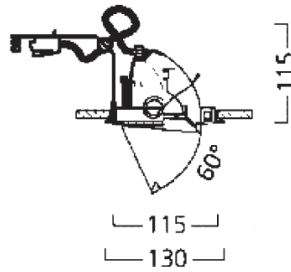

Signo 115 LED