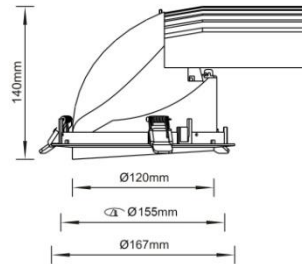

Signo 155 LED