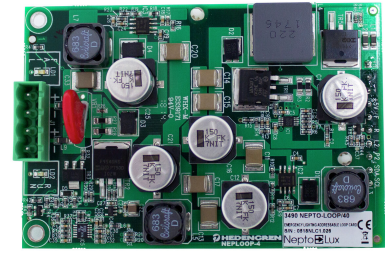

NEPTO-LOOP / Osoitteellinen linjakortti Nepto-loop

Laajennuslinjakortti NEPTO-3K keskukseen, kortilla saadaan 127 osoitetta lisää integroidun 127 osoitteen lisäksi.

- Osoitteiden Laajennuskortti NEPTO-3K keskukseen

Tuotenumero	8004992
Sähkönumero	7108501
Tuotesarja	Neptolux

Tekniset tiedot

Ilmaislinjojen määrä	1
Osoitteiden määrä	127
Leveys (mm)	70

Korkeus (mm)	105
Pituus (Syvyys) (mm)	30
Paino (kg)	0.11