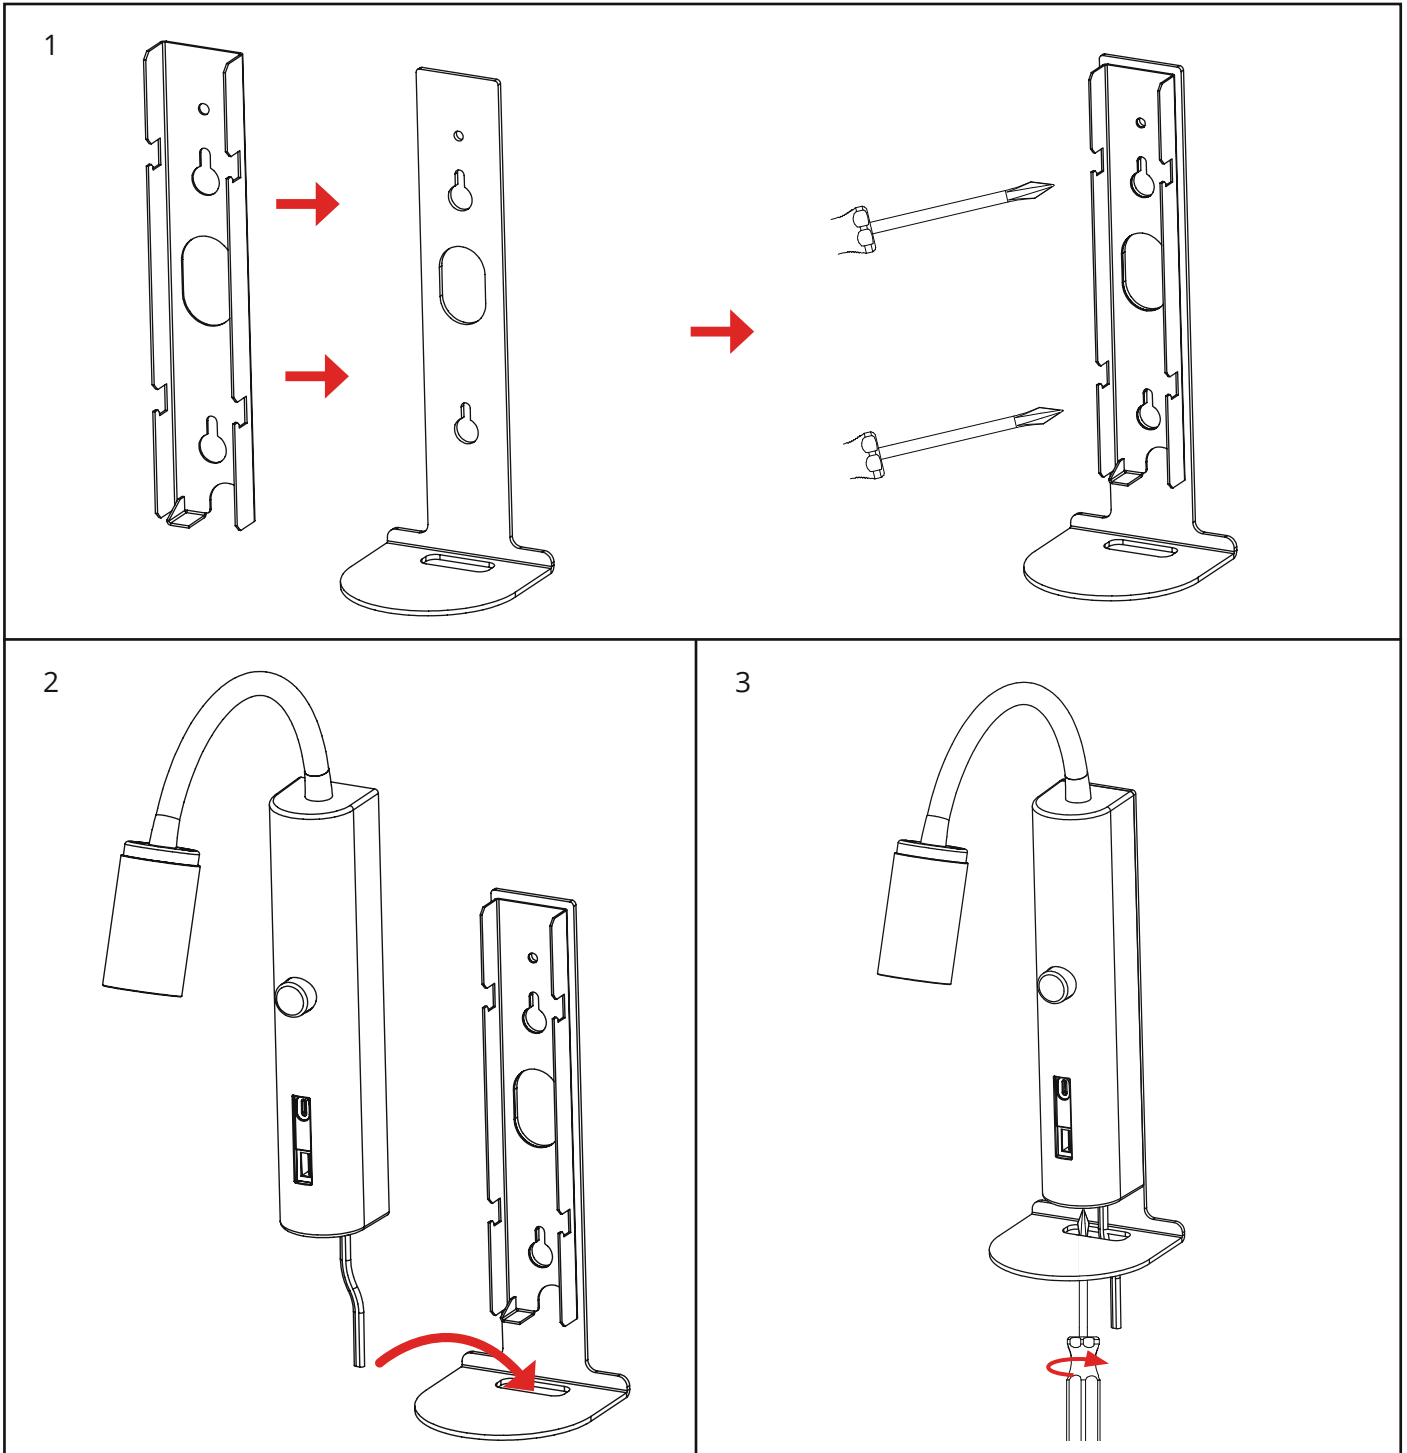

# Tube Wall Shelf

**NORWAY**  
**SG Armaturen AS**  
 Skytterheia 25  
 N-4790 Lillesand

Tel: +47 37 50 03 00  
 firmapost@sg-as.no  
 www.sg-as.no

**SWEDEN**  
**SG Armaturen AB**  
 Tel: +46 31 81 71 10  
 info@sg-ab.se  
 www.sg-ab.se