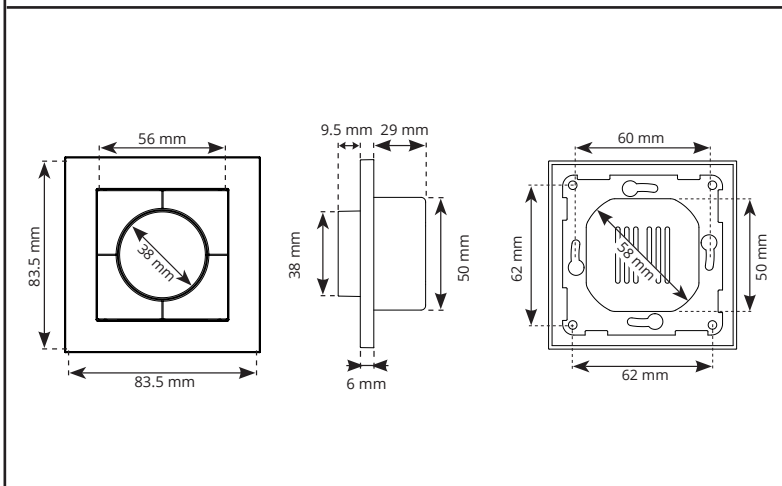

LEDDim DALI

220-240V, 50/60Hz, 128mA DALI power supply, -20°C to 35°C

NO: Kan kun installeres av en registrert installasjonsvirksomhet.
EN: Only to be installed by an authorized electrician.
FR: Doit être installé par un électricien autorisé.
NL: Mag alleen geïnstalleerd worden door een bevoegde elektricien.
DE: Dieses Produkt darf nur durch autorisiertes Personal (z. B. Elektro-Installateur) angeschlossen und in Betrieb genommen werden.
FI: Asentaa saa vain valtuutettu sähköasentaja