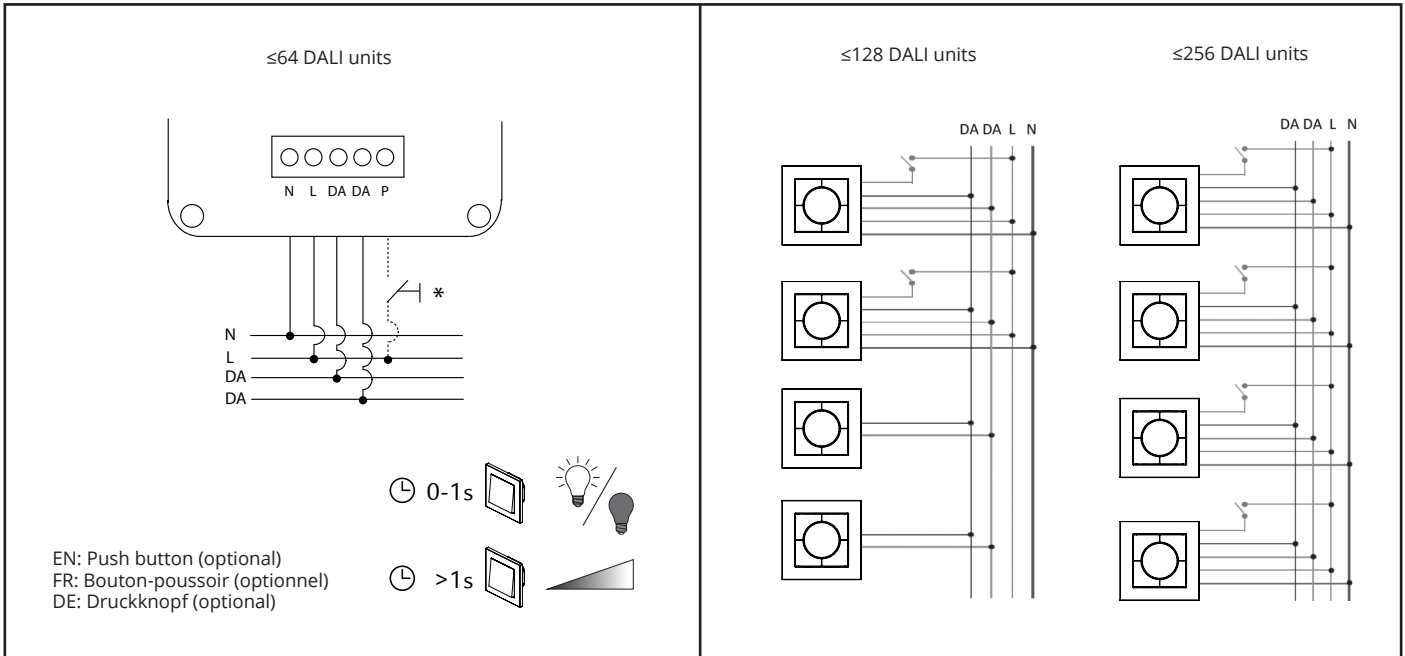

LEDDim DALI

220-240V, 50/60Hz, 128mA DALI power supply, -20°C to 35°C

NO: Kan kun installeres av en registrert installasjonsvirksomhet.
EN: Only to be installed by an authorized electrician.
FR: Doit être installé par un électricien autorisé.
NL: Mag alleen geïnstalleerd worden door een bevoegde elektricien.
DE: Dieses Produkt darf nur durch autorisiertes Personal (z. B. Elektro-Installateur) angeschlossen und in Betrieb genommen werden.
FI: Asentaa saa vain valtuutettu sähköasentaja

NO: Skru av strømmen før montering.
EN: Turn off power before installing.
FR: Couper le courant avant l'installation.
NL: Stroom uitschakelen voor u het toestel installeert.
DE: Vor Installationsarbeiten den Strom abschalten.
FI: Sammuta virta ennen kytkemistä