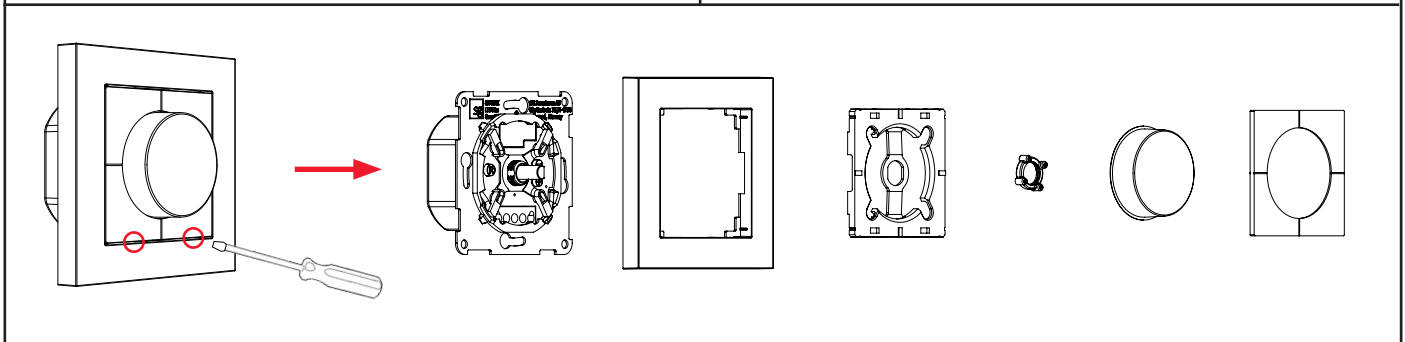

LEDDim DALI

220-240V, 50/60Hz, 128mA DALI power supply, -20°C to 35°C

NO: Kan kun installeres av en registrert installasjonsvirksomhet.
EN: Only to be installed by an authorized electrician.
FR: Doit être installé par un électricien autorisé.
NL: Mag alleen geïnstalleerd worden door een bevoegde elektricien.
DE: Dieses Produkt darf nur durch autorisiertes Personal (z. B. Elektro-Installateur) angeschlossen und in Betrieb genommen werden.
FI: Asentaa saa vain valtuutettu sähköasentaja

NO: Skru av strømmen før montering.
EN: Turn off power before installing.
FR: Couper le courant avant l'installation.
NL: Stroom uitschakelen voor u het toestel installeert.
DE: Vor Installationsarbeiten den Strom abschalten.
FI: Sammuta virta ennen kytkemistä