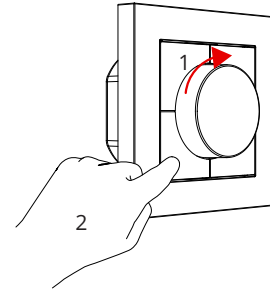

Save settings

10 sec

Default scenario