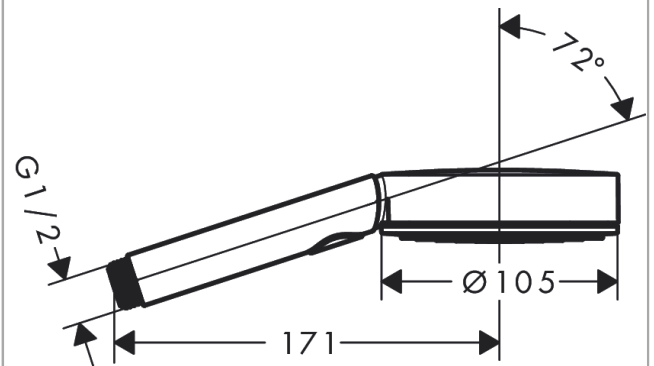

Mittapiirustus