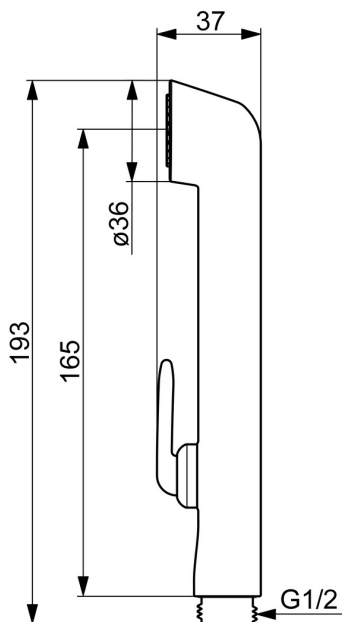

EAN: 6414150035579  
LVI: 6515550  
[static.oras.com/242050](https://static.oras.com/242050)

Oras Bidetta -käsisiuhku ja liipasin

- Pesuallas
- Tarvikkeet
- Kromi
- 1 suihkutoiminto

### Tekniset tiedot

#### Tekniset ominaisuudet

Lämmin vesi	max. +65°C
Käyttöpaine	50 - 500 kPa
Liitännäiskoko	G1/2
Takaisinimusojaus (EN1717)	HC
Materiaali	Komposiitti