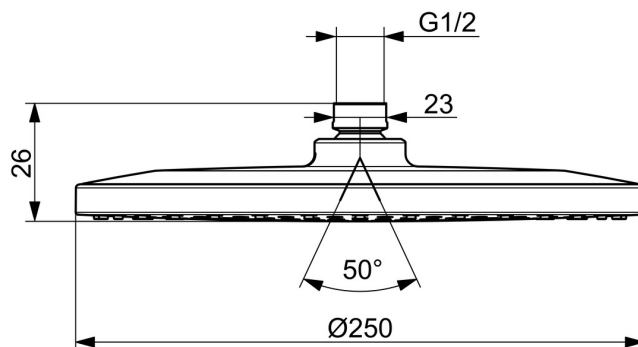

272080N-33 Oras Optima Style Kattosuihku, d 250 mm

EAN: 6414150107962
LVI: 6510360
static.oras.com/272080N-33

Oras Optima Style -kattosuihkun (Ø 250 mm) tasainen ja voimakas vesisuihku luo rentouttavan sade-efektin. Silikonisuuttimien ansiosta käsisuihku on helppo pitää puhtaana.

- Suihkuratkaisut
- Tarvikkeet
- Mattamusta
- Sadesuihku/Yläsuihku, Silikonisuuttimet (helppo puhdistaa)
- Sade – Tasainen ja voimakas vesisuihku
- 1 suihkutoiminto