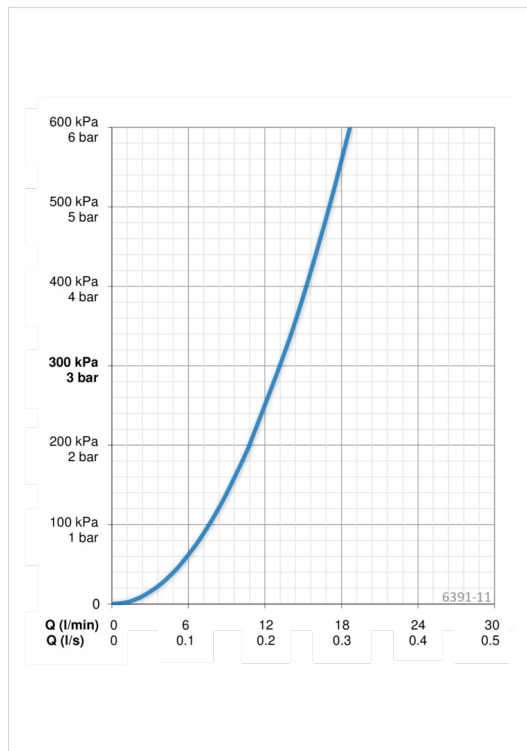

Määräykset

EMC Direktiivi	CE 2004/108/EY
EN standardi	EN 1111 , EN 15091
Ääniluokka	II (ISO 3822) Oras lab.
Suojausluokka	IP 55