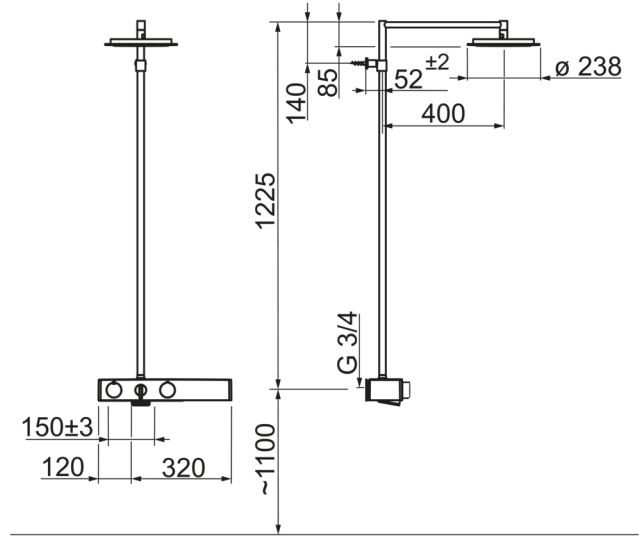

Varaosat

SP6391

Nimi	Koodi	LVI (Suomi)
01 EcoLed -painike	602423V	6420569
02 Magneettiventtiili	602182V	6420450
03 Vaihdin, täydellinen	601039V	6420350
04 O-rengassarja	178796V	6421003
05 Termostaattinen säätöosa	178780V	6421004
06 Lämmönsäätökahva	159080V	6420534
07 Ohjausyksikkö, 3 V	602269V	6420452
08 Paristo, 1,5 V AA Lithium	600599V	6420268
09 Roskasiivilät	198391	6422035
10 Poresuutin	601286V	6420355
11 Päivityspaketti	602424V	6420570