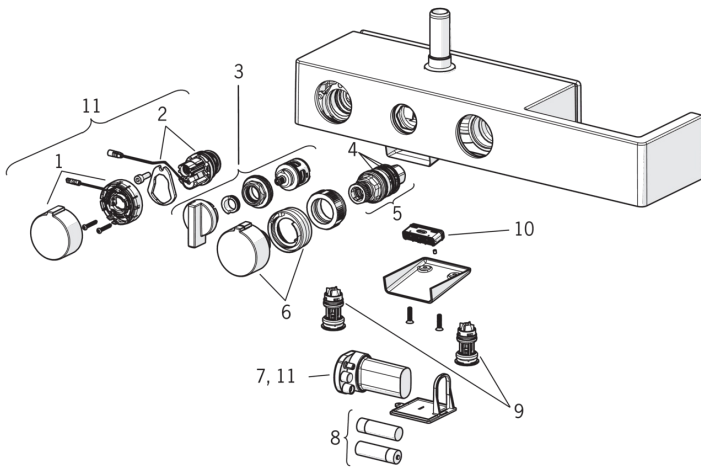

Varaosat

SP6391

Nimi	Koodi	LVI (Suomi)
01 EcoLed -painike	602423V	6420569
02 Magneettiventtiili	602182V	6420450
03 Vaihdin, täydellinen	601039V	6420350
04 O-rengassarja	178796V	6421003
05 Termostaattinen säätöosa	178780V	6421004
06 Lämmönsäätökahva	159080V	6420534
07 Ohjausyksikkö, 3 V	602269V	6420452
08 Paristo, 1,5 V AA Lithium	600599V	6420268
09 Roskasiivilät	198391	6422035
10 Poresuutin	601286V	6420355
11 Päivityspaketti	602424V	6420570