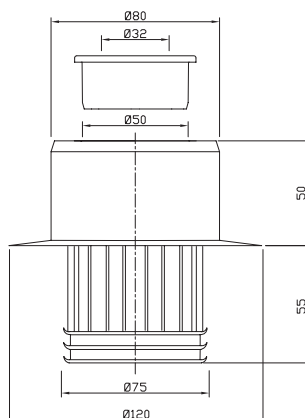

LVI-nro 5973753

Tuote 12617
Supistusmansetti
32-50/75

SAP AMB242

EAN 6415859737535

kpl/laatikko 120