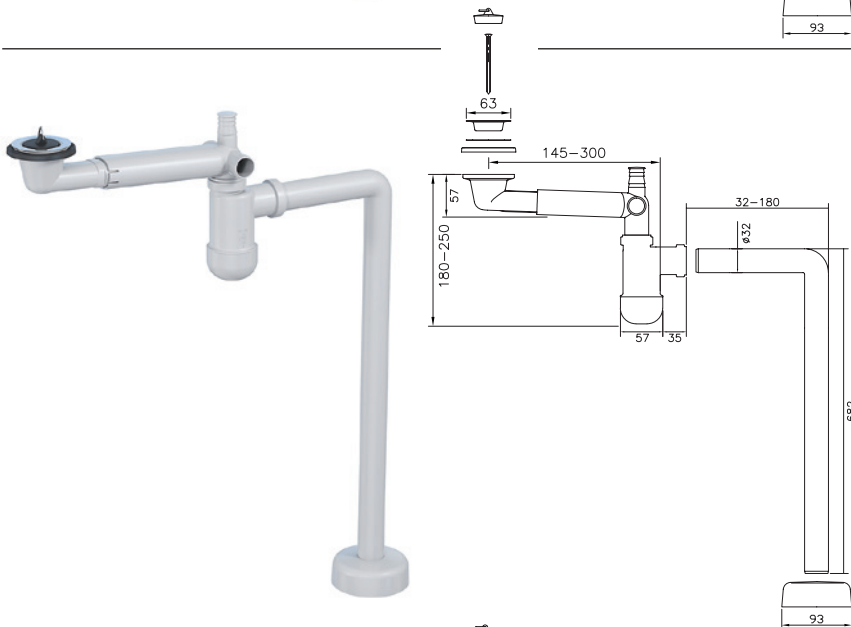

LVI-nro 6502618

Tuote 13542
Preloc 410, tilaasäästävä, katkaisuoitiolla kumitulpalla, jäykällä poistoputkella, pesukoneliitännällä

SAP AMB239

EAN 6415865026180

kpl/laatikko 24
kpl/lava 384