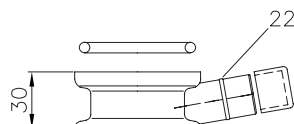

LVI-nro 6582265

Tuote 12620
Viemäröintirengas
22 mm, Onnline

SAP ABU765

EAN 6415865822652

kpl/laatikko 100

4,8x100 M6x100