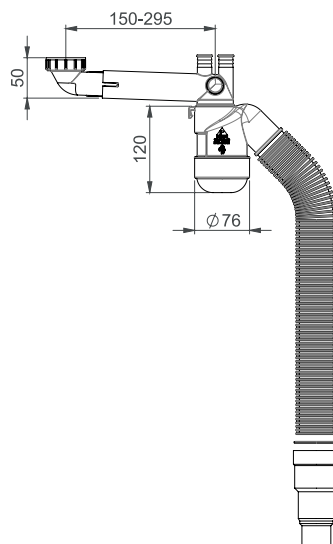

Tuote 126841
Comploc, 1-alt.,
mutterikiinnitys 1 1/2"

SAP AMB229

EAN 6415859738068

kpl/laatikko 20

kpl/lava 240

2K-TIIVISTEET, ei irrallisia tiivisteitä

**LVI-nro 5973624**

Tuote 13564
Comploc Basic,
mutterikiinnitys 1 1/2"