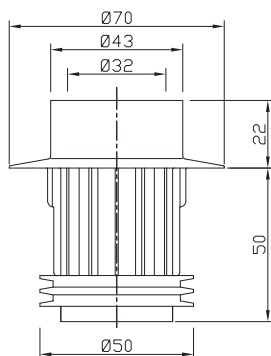

LVI-nro 5973749

Tuote 12601
Supistusmansetti
32/50

SAP AMB243

EAN 6415859737498

kpl/laatikko 25