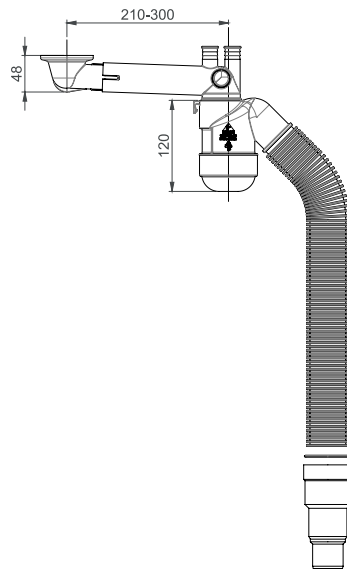

kpl/laatikko 18

kpl/lava 216

LVI-nro 5973805

Tuote 12684
Comploc, 1-alt.,
kumitulppa

SAP AMB230

EAN 6415859738051

kpl/laatikko 20

kpl/lava 240