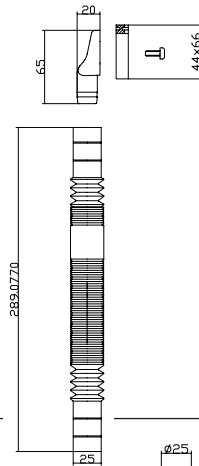

Tuote 13884
Korisihtitulppa
kahdella venttiilin
varrella

SAP CDE869

EAN 6415859744533

kpl/laatikko 40

**Sopii myös Preveixin vanhempiin
koripohjaventtiileihin joissa syvä sihti**

LVI-nro 5974451

Tuote 125531
Ylivuotosarja, neliö

SAP ASA489

EAN 6415859744519

kpl/laatikko 100

Käännettävä tiiviste,
sopii myös pyöreille altaille

LVI-nro 5974557

Tuote 714481
Ylivuotoputki,
haitarimalli 180-570 mm

SAP ASA488

EAN 6415859745578