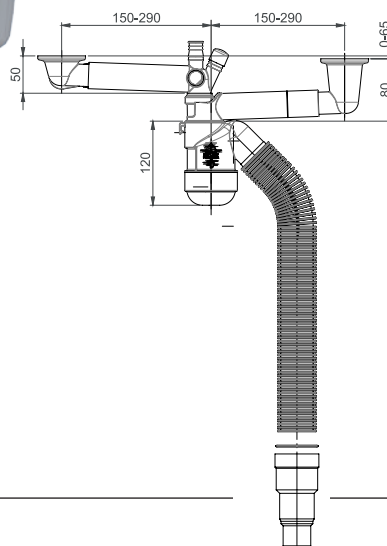

LVI-nro 5973809

Tuote 12683
Comploc, 2-alt., kaaltoaltaan
sihti ja kumitulppa

SAP AUU761

EAN 6415859738099

kpl/laatikko 18

kpl/lava 216