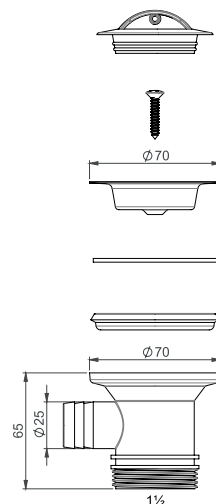

LVI-nro 5973872

Tuote 12112
Pohjaventtiili
1½" ylivuotoyhteellä
muovi

SAP CCQ069

EAN 6415859738723

kpl/laatikko 20