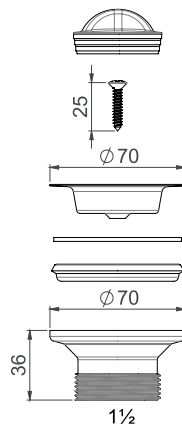

LVI-nro 5973873

Tuote 12201
Pohjaventtiili 1½"

SAP CCQ071

EAN 6415859738730

kpl/laatikko 35