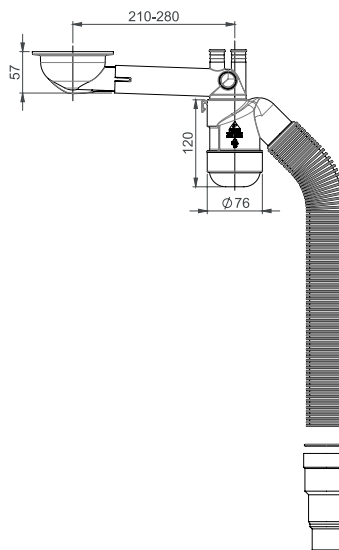

**LVI-nro 5973813**

Tuote 12660
Comploc, 2-alt.,
koripohjaventtiili, ylivuodolla

SAP AMB230

EAN 6415859738136

kpl/laatikko 15

kpl/lava 180

**LVI-nro 5973785**

Tuote 13560
Comploc, 1-alt.,
koripohjaventtiili, ylivuodolla