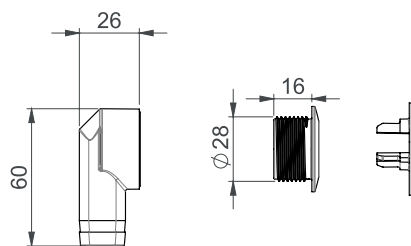

kpl/pussi 25

LVI-nro 6502608

Tuote 13506
Kromattu ylivuoto,
holkin kierre 16 mm.
Seinän vahvuus
maks. 9 mm.

SAP ASA486

EAN 6415865026081

kpl/laatikko 50

LVI-nro 6502692

Tuote 13507
Kromattu ylivuotosarja,
holkin kierre 25 mm.
Seinän vahvuus
min. 9 mm, maks. 18 mm