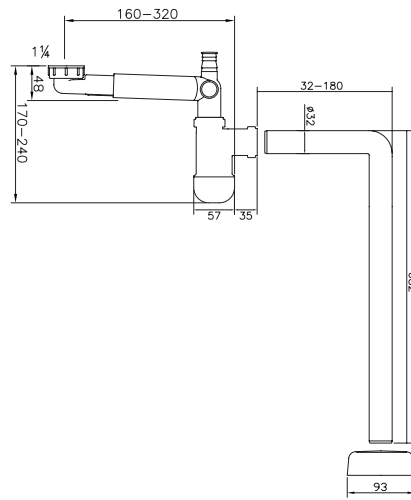

LVI-nro 6502660

Tuote 13764
Preloc 310, tilaasäästävä,
katkaisuoptiolla,
mutterikiinnitys 1 1/4",
pesukoneliitäntä

SAP AMB251

EAN 6415865026609

kpl/laatikko 24
kpl/lava 384