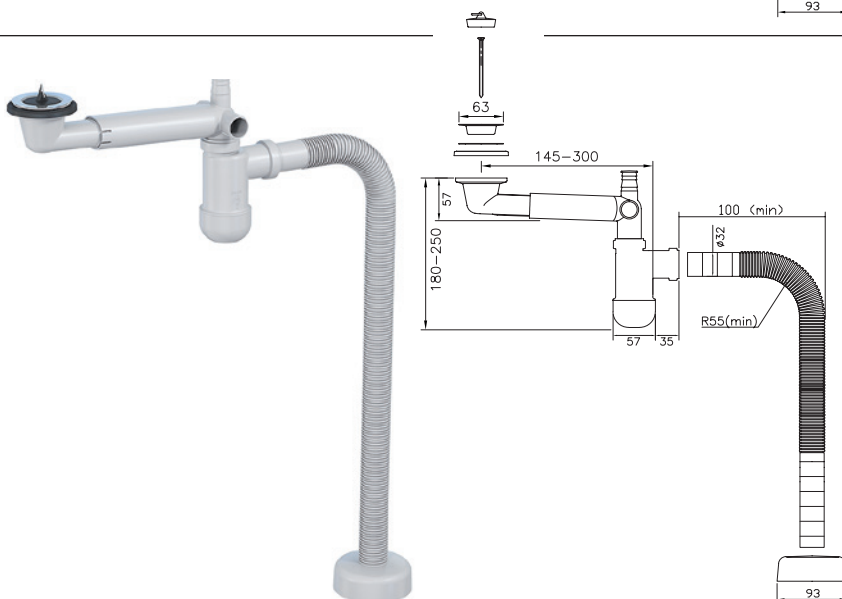

LVI-nro 6502920

Tuote 13543
Preloc 420, tilaasäästävä, katkaisuoitiolla kumitulpalla, taipuisella poistoputkella, pesukoneliitännällä

SAP AMB250

EAN 6415865029207

kpl/laatikko 28
kpl/lava 336