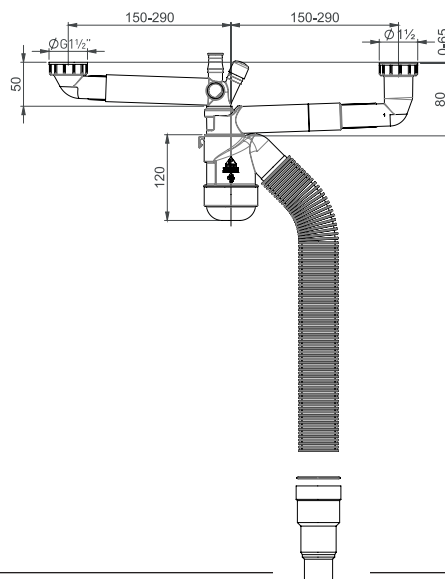

LVI-nro 5973810

Tuote 126831
Comploc, 2-alt.,
mutterikiinnitys 1 1/2"

SAP AAU762

EAN 6415859738105

kpl/laatikko 18

kpl/lava 216

2K-TIIVISTEET, ei irrallisia tiivisteitä