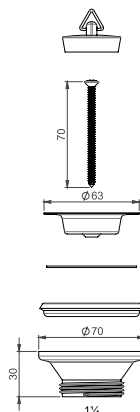

LVI-nro 5974774

Tuote 12155
Pohjaventtiili 1 1/4"

SAP CCQ060

EAN 6415859747749

kpl/laatikko 40