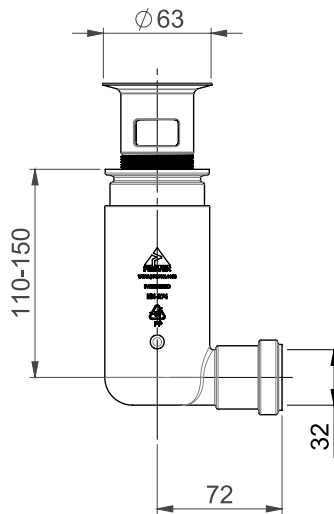

LVI-nro 6588675

Tuote 1502022
EasyClean, pop-up
tulpalla, ylivuodolla

SAP ASE573

EAN 6415865886753

kpl/laatikko 26
kpl/lava 416