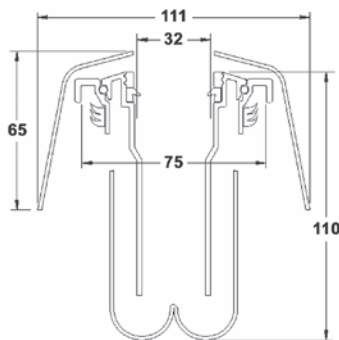

PÄIVITETTY TUOTE

Tuloliitos nyt sekä
32 mm että 25 mm
putkille

**LVI-nro 5973795**

Tuote 12646
Ventloc, Ilmastointi-
koneelle tarkoitettu
vesilukko

SAP ABT785

EAN 6415859737955

kpl/laatikko 24
kpl/lava 720

**LVI-nro 3319580**