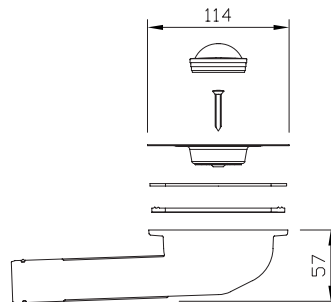

PÄIVITETTY TUOTE

Sopii myös komposiittialtaalle

LVI-nro 5974465

Tuote 13935
Pohjaventtiili 114 mm,
kumitulppa 70 mm

SAP ASA485

EAN 6415859744656

kpl/laatikko 50

LVI-nro 5973872