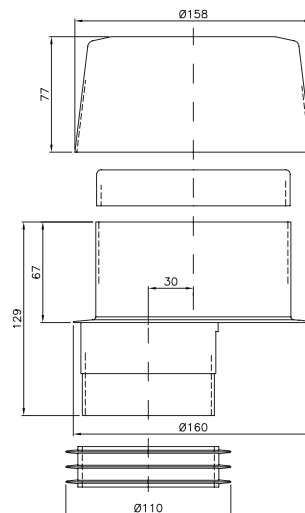

LVI-nro 5688441

Tuote 112721
Wc-mansetti, 110 mm,
epäkeskeisyys 30 mm

SAP AIN144

EAN 6415856884416

kpl/laatikko 10
kpl/lava 360