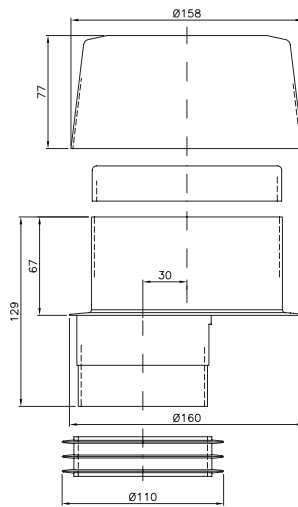

LVI-nro 5688411

Tuote 11244
Wc-mansetti, 110 mm

SAP AAL950

EAN 6415856884119

kpl/laatikko 20
kpl/lava 480