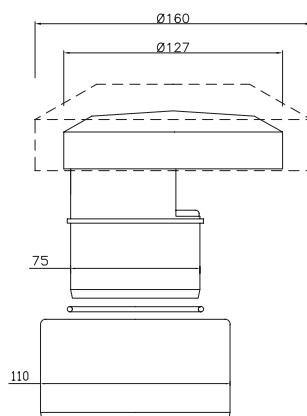

LVI-nro 4162742

Tuote 11058
Prevac alipaineventtiili
75/110

SAP AAI653

EAN 6415841627424

kpl/laatikko 32
kpl/lava 384