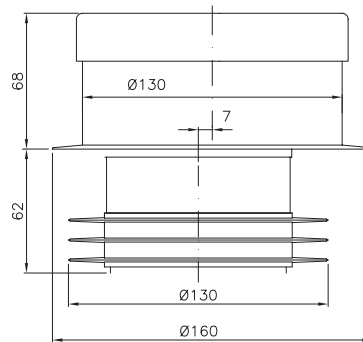

LVI-nro 5688431

Tuote 112441
Wc-mansetti, 130 mm

SAP AMB241

EAN 6415856884317

kpl/laatikko 10
kpl/lava 480