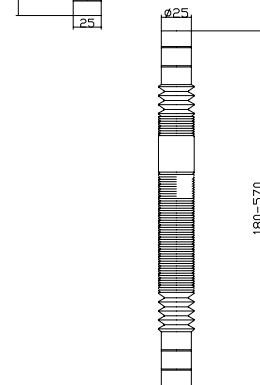

LVI-nro 5974557

Tuote 714481
Ylivuotoputki,
haitarimalli 180-570 mm

SAP ASA488

EAN 6415859745578

kpl/pussi 25