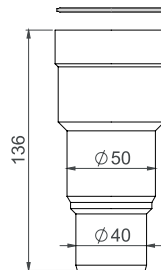

LVI-nro 5973756

Tuote 12675
Joustoputkenjatke
Ø 40-50

SAP AMB235

EAN 6415859737566

kpl/laatikko 20