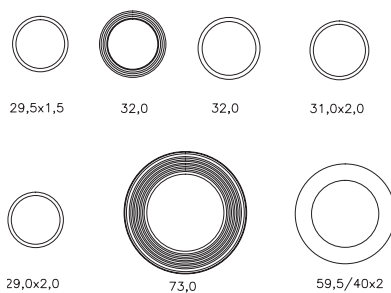

pussia/laatikko 20

**LVI-nro** 5973789

Tuote 13830
Tiivistesarja;
koripohjaventtiili

SAP AMB237

EAN 6415859737894

pussia/laatikko 40

**LVI-nro** 6502664

Tuote 13831
7 erilaista tiivistettä
Tiivistesarja