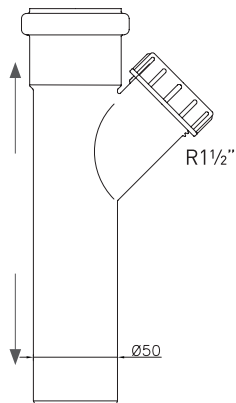

LVI-nro 5973776

Tuote 12560
Puhdistusyhde DN 50

SAP ABS641

EAN 6415859737764

kpl/laatikko 45
kpl/lava 1350