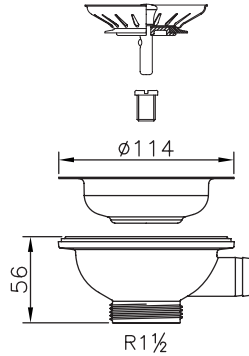

LVI-nro 5974418

Tuote 13882
Koripohjaventtiili
R1½", kiinteät
2K-tiivisteet

SAP AMK915

EAN 6415859744182

pussia/laatikko 80

2K-TIIVISTEET, ei irrallisia tiivisteitä