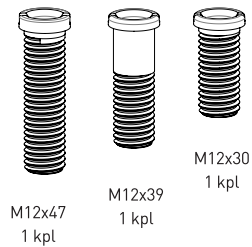

LVI-nro 5974562

Tuote 137464
Koripohjaventtiilin ruuvit,
30 mm, 39 mm ja 47 mm

SAP ASE573

EAN 6415859745622

kpl/pussi 1 x 3 eri ruuvia

pussia/laatikko 20