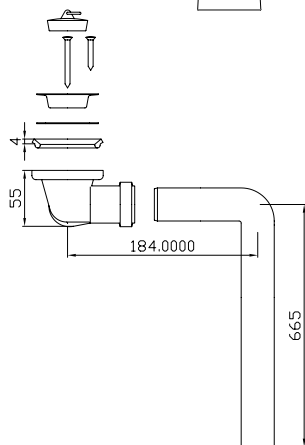

LVI-nro 6502717

Tuote 12180
Viemäröintisarja

SAP AAU763

EAN 6415865027170

kpl/laatikko 40
kpl/lava 640