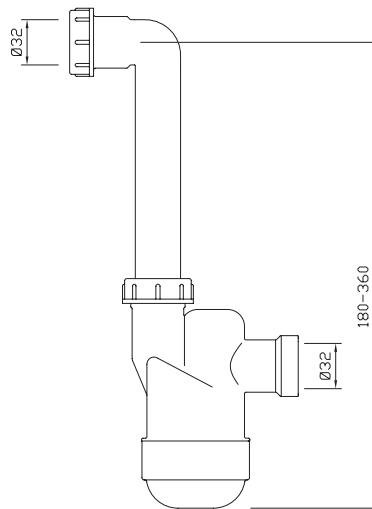

LVI-nro 5973795

Tuote 12646
Ventloc, Ilmastointi-
koneelle tarkoitettu
vesilukko

SAP ABT785

EAN 6415859737955

kpl/laatikko 24
kpl/lava 720