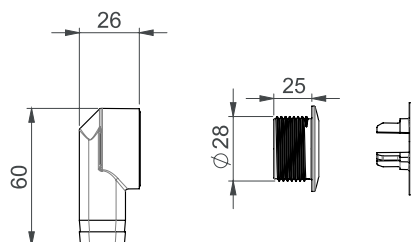

LVI-nro 6502692

Tuote 13507
Kromattu ylivuotosarja,
holkin kierre 25 mm.
Seinän vahvuus
min. 9 mm, maks. 18 mm

SAP ASA487

EAN 6415865026920

kpl/laatikko 50