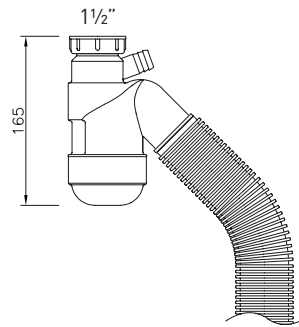

Tuote 126841
Comploc, 1-alt.,
mutterikiinnitys 1 1/2"

SAP AMB229

EAN 6415859738068

kpl/laatikko 20

kpl/lava 240

2K-TIIVISTEET, ei irrallisia tiivisteitä

**LVI-nro 5973624**

Tuote 13564
Comploc Basic,
mutterikiinnitys 1 1/2"