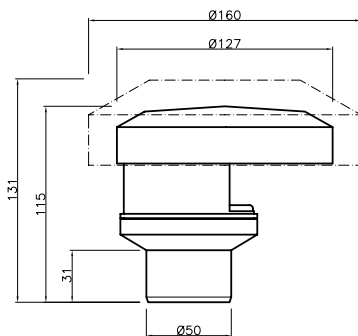

LVI-nro 4162740

Tuote 11055
Prevac alipaineventtiili
50

SAP AAI652

EAN 6415841627400

kpl/laatikko 32
kpl/lava 384