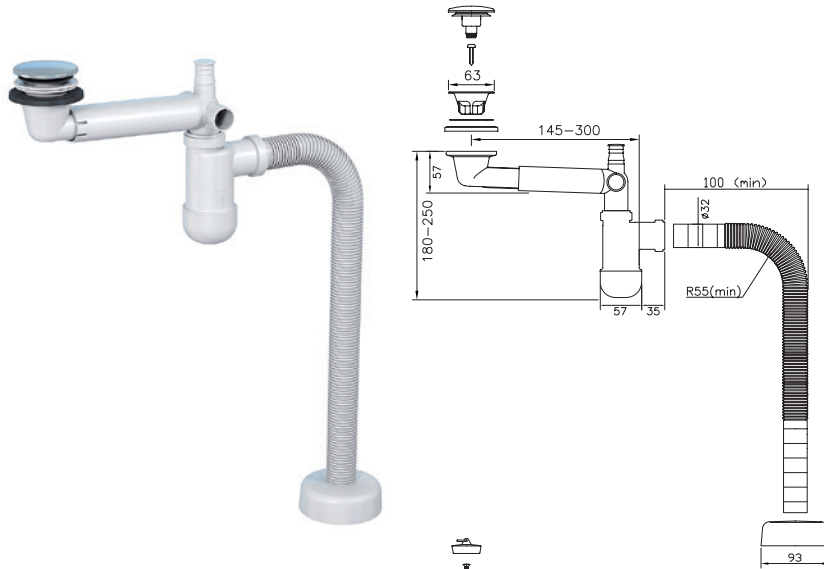

LVI-nro 6588676

Tuote 1502023
EasyClean, metallisoitu,
pop-up tulpalla,
ylivuodolla

SAP ASA484

EAN 6415865886760

kpl/laatikko 26
kpl/lava 416

PREVEX EasyClean

Nosta ylös,
huuhtele,
asetä takaisin!

**LVI-nro 6502734**