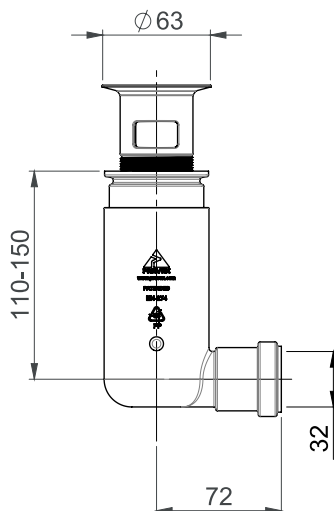

LVI-nro 6588676

Tuote 1502023
EasyClean, metallisoitu,
pop-up tulpalla,
ylivuodolla

SAP ASA484

EAN 6415865886760

kpl/laatikko 26
kpl/lava 416

PREVEX EasyClean

Nosta ylös,
huuhtele,
asetä takaisin!