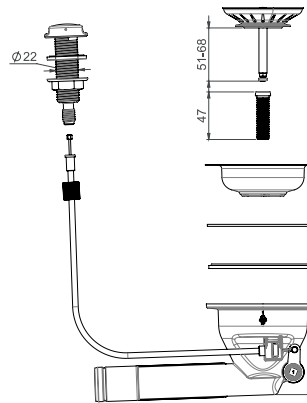

SAP AMB232

EAN 6415859736248

kpl/laatikko 30
kpl/lava 360

LVI-nro 5974805

Tuote 3107005
Kaukosäädettävä
pohjaventtiili, 114 mm

SAP CDE868

EAN 6415859748050

kpl/laatikko 20
kpl/lava 600