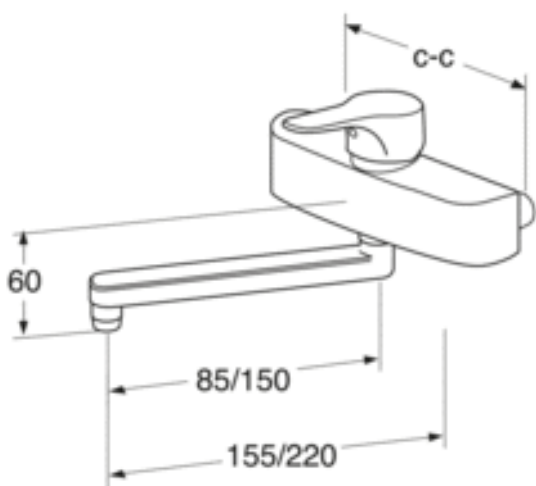

ASENNUS JA HOITO

Ennen asennusta putket tulee huuhdella puhtaksi hanaan asti. Hana liitetään kylmävesiputkeen oikealta ja lämminvesiputkeen vasemmalta. Vedenpaine: max 1000 kPa. Lämpimän veden lämpötila: max 80°C.