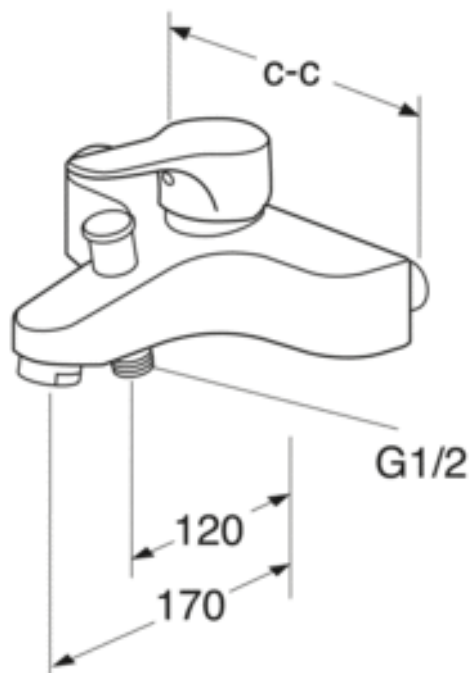

ENERGIAMERKINNÄT JA HYVÄKSYNNÄT

- Täyttää Nordic Quality -vaatimukset

ASENNUS JA HOITO

Ennen asennusta putket tulee huuhdella puhtaiksi hanaan asti. Hana liitetään kylmävesiputkeen oikealta ja lämminvesiputkeen vasemmalta. Vedenpaine: max 1000 kPa. Lämpimän veden lämpötila: max 80°C.