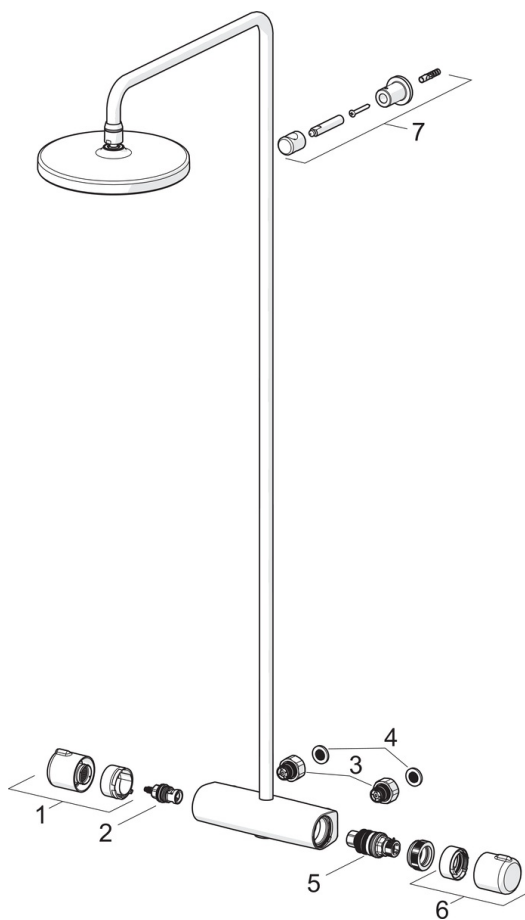

- Suihkuratkaisut
- Termostaattinen
- Seinäasennus
- Kromi
- Lämmönsäätökahva, Määränsäätökahva
- Sadesuihku/Yläsuihku, Säädettyä asennus, Nivelletty suihkulautanen, Silikonisuuttimet (helppo puhdistaa)
- Sade - Tasainen ja voimakas vesisuihku
- Turvanappi 38°C:n kohdalla, Pinnan kuumenemistä estävä rakenne
- Keraaminen käyttöventtiili virtaamansäädölle, Termostaattinen säätöosa, Yksisuuntaventtiilit, Roskasiivilät
- Suorakytkentä yhdistäjiin, Sisäkierte
- Lyhennettävissä
- Ilman yhdistäjiä

Tekniset tiedot

Virtaamatiedot

Virtaama 300 kPa	0.27 l/s
Painehäviö virtaamalla (0.2 l/s)	170 kPa

Tekniset ominaisuudet

DN koko (normimitta)	DN 15
Lämmin vesi	max. +65°C
Käyttöpaine	100 - 1000 kPa
Liitännätkoko	G3/4
Asennusleveys	CC150± 3 mm
Projektiio	428 - 452 mm
Materiaali	Messinki

Määräykset

EN standardi	EN 1111
Ääniluokka	I (ISO 3822)

Hyväksynnät ja Deklaraatiot

KIWA SE	1664
---------	-------------

Varaosat

SP7400

Nimi	Koodi	LVI
01 Määränsäätökahva	602430V	6420571
02 Käyttöventtiili	109898	6421506
03 Yhdistäjä	602438/2	6420710
04 Sihttiviste, G3/4, DN20	178375V	6422179
05 Termostaattinen säätöosa	178780V	6421004
06 Lämmönsäätökahva	602431V	6420572
07 Suihkuputken pidike	1001314V	6510249