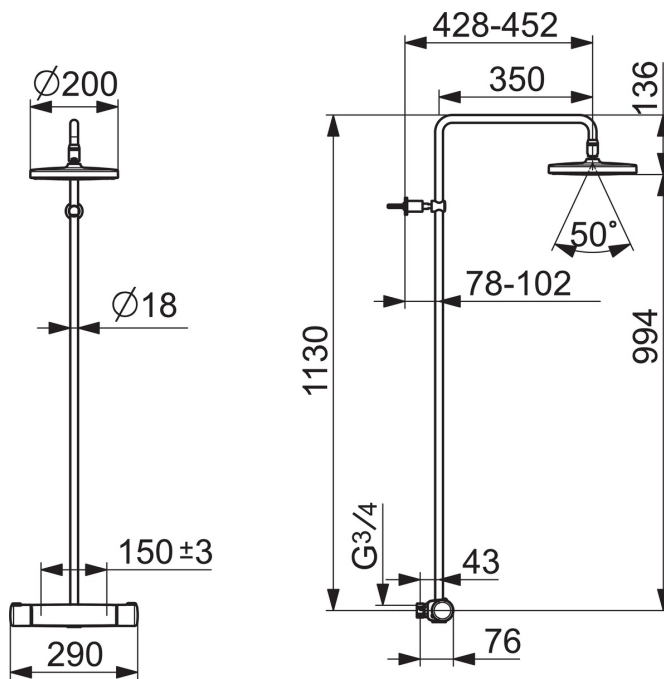

EAN: 6414150088216

LVI: 6310867

static.oras.com/7400

Termostaattinen sadesuihkuhana, jossa on pyöreä, ϕ 200 mm suihkulautanen ja suihkutanko. Lämmönsäätökahvassa on lämpötilanrajoitin, joka voidaan ohittaa nappia painamalla. Ecoflow-virtaamasäärin. Hanassa on roskasihdit ja yksisuuntaventtiilit.

Tekniset tiedot

Virtaamatiedot

Virtaama 300 kPa	0.27 l/s
Painehäviö virtaamalla (0.2 l/s)	170 kPa

Tekniset ominaisuudet

DN koko (normimitta)	DN 15
Lämmin vesi	max. +65°C
Käyttöpaine	100 - 1000 kPa
Liitännätkoko	G3/4
Asennusleveys	CC150± 3 mm
Projektiio	428 - 452 mm
Materiaali	Messinki

Määräykset

EN standardi	EN 1111
Ääniluokka	I (ISO 3822)

Hyväksynnät ja Deklaraatiot

KIWA SE	1664
---------	-------------

Varaosat

SP7400

Nimi	Koodi	LVI
01 Määränsäätökahva	602430V	6420571
02 Käyttöventtiili	109898	6421506
03 Yhdistäjä	602438/2	6420710
04 Sihttiviste, G3/4, DN20	178375V	6422179
05 Termostaattinen säätöosa	178780V	6421004
06 Lämmönsäätökahva	602431V	6420572
07 Suihkuputken pidike	1001314V	6510249