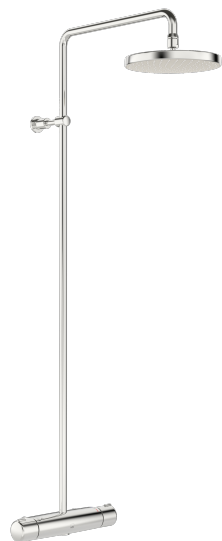

EAN: 6414150088216

LVI: 6310867

static.oras.com/7400

Termostaattinen sadesuihkuhana, jossa on pyöreä, ϕ 200 mm suihkulautanen ja suihkutanko. Lämmönsäätökahvassa on lämpötilanrajoitin, joka voidaan ohittaa nappia painamalla. Ecoflow-virtaamasäärin. Hanassa on roskasihdit ja yksisuuntaventtiilit.

- Suihkuratkaisut
- Termostaattinen
- Seinäasennus
- Kromi
- Lämmönsäätökahva, Määränsäätökahva
- Sadesuihku/Yläsuihku, Säädettyä asennus, Nivelletty suihkulautanen, Silikonisuuttimet (helppo puhdistaa)
- Sade - Tasainen ja voimakas vesisuihku
- Turvanappi 38°C:n kohdalla, Pinnan kuumenemistä estävä rakenne
- Keraaminen käyttöventtiili virtaamansäädölle, Termostaattinen säätöosa, Yksisuuntaventtiilit, Roskasiivilät
- Suorakytkentä yhdistäjiin, Sisäkierte
- Lyhennettävissä
- Ilman yhdistäjiä

Tekniset tiedot

Virtaamatiedot

Virtaama 300 kPa	0.27 l/s
Painehäviö virtaamalla (0.2 l/s)	170 kPa

Tekniset ominaisuudet

DN koko (normimitta)	DN 15
Lämmin vesi	max. +65°C
Käyttöpaine	100 - 1000 kPa
Liitännätkoko	G3/4
Asennusleveys	CC150± 3 mm
Projektiio	428 - 452 mm
Materiaali	Messinki

Määräykset

EN standardi	EN 1111
Ääniluokka	I (ISO 3822)

Hyväksynnät ja Deklaraatiot

KIWA SE	1664
---------	-------------

Varaosat

SP7400

Nimi	Koodi	LVI
01 Määränsäätökahva	602430V	6420571
02 Käyttöventtiili	109898	6421506
03 Yhdistäjä	602438/2	6420710
04 Sihttiviste, G3/4, DN20	178375V	6422179
05 Termostaattinen säätöosa	178780V	6421004
06 Lämmönsäätökahva	602431V	6420572
07 Suihkuputken pidike	1001314V	6510249