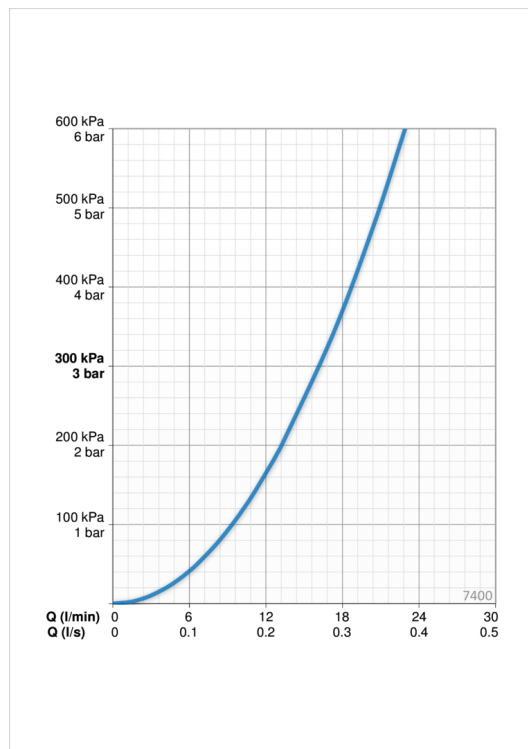

Hyväksynnät ja Deklaraatiot

KIWA SE	1664