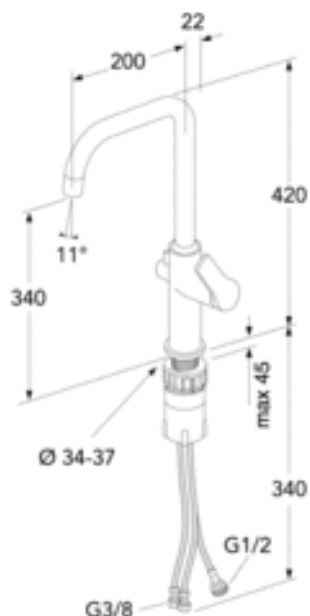

ENERGIAMERKINNÄT JA HYVÄKSYNNÄT

ASENNUS JA HOITO

Asennetaan ohjeiden mukaisesti.

Villeroy & Boch Gustavsberg Oy / Laippatie 14 B, 00880 HELSINKI / www.gustavsberg.fi / myynti@gustavsberg.com