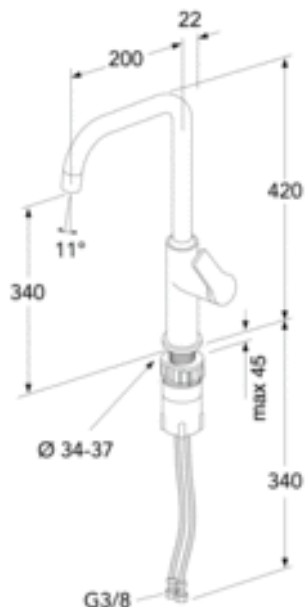

ENERGIAMERKINNÄT JA HYVÄKSYNNÄT

ASENNUS JA HOITO

Asennetaan ohjeiden mukaisesti.

Villeroy & Boch Gustavsberg Oy / Laippatie 14 B, 00880 HELSINKI / www.gustavsberg.fi / myynti@gustavsberg.com