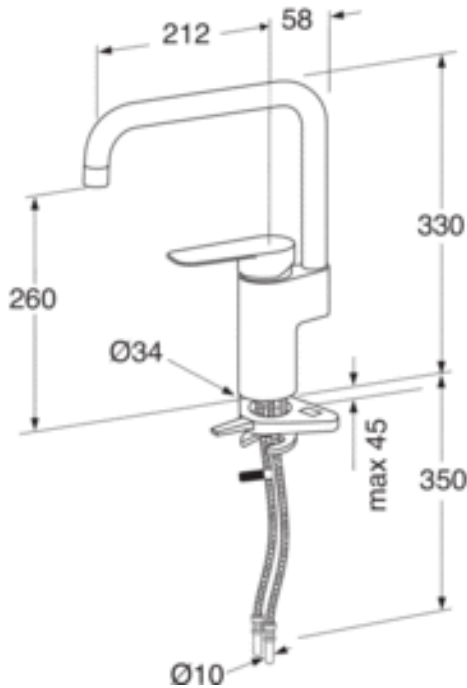

ASENNUS JA HOITO

Asennetaan ohjeiden mukaisesti.

Villeroy & Boch Gustavsberg Oy / Laippatie 14 B, 00880 HELSINKI / www.gustavsberg.fi / myynti@gustavsberg.com