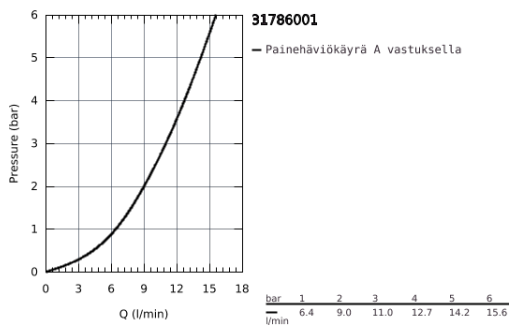

31 786 001 EUROSMART KEITTIÖHANA

TUOTESELOSTE

- Colour: Kromi
 - Integroitu sulku
 - Korkea juoksuputki
 - Yksi asennusreikä
 - GROHE Long-Life Shine kromiviimeistely
 - GROHE SilkMove Energy Saving 35 mm:n keraaminen kasetti energiansäästötoiminnolla kylmäkäynnistyksen avulla
 - Poresuutin
 - Säädettävä virtaaman rajoitus
 - Kääntyvä juoksuputki
 - Kääntyvyys 0°, 90° ja 360°
 - Joustavat liitosletkut 3/8"
 - Pika-asennusjärjestelmä
- Professional Edition