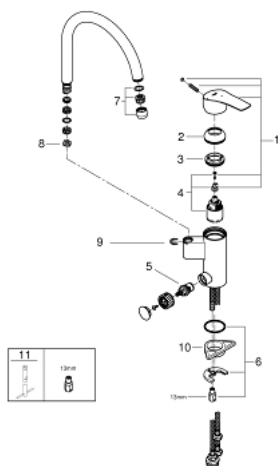

31 786 001 EUROSMART KEITTIÖHANA

TUOTESELOSTE

- Colour: Kromi
 - Integroitu sulku
 - Korkea juoksuputki
 - Yksi asennusreikä
 - GROHE Long-Life Shine kromiviimeistely
 - GROHE SilkMove Energy Saving 35 mm:n keraaminen kasetti energiansäästötoiminnolla kylmäkäynnistyksen avulla
 - Poresuutin
 - Säädettävä virtaaman rajoitus
 - Kääntyvä juoksuputki
 - Kääntyvyys 0°, 90° ja 360°
 - Joustavat liitosletkut 3/8"
 - Pika-asennusjärjestelmä
- Professional Edition

31 786 001 EUROSMART KEITTIÖHANA

VARAOSAT, huhtikuuta 2020 – now

- 1: lever (Tilausno. 48540000)
- 2: Kansi (Tilausno. 46492000)
- 3: Ruuvikytkentä (Tilausno. 46460000)
- 4: Kasetti (Tilausno. 46863000)
- 5: Keraaminen pääosa (Tilausno. 46318000)
- 6: Shank fastening assembly (Tilausno. 46249000)
- 7: Poresuutin (Tilausno. 13928000)
- 8: Pysäytysrajoitin (Tilausno. 0974000M)
- 9: Turvarengas (Tilausno. 4826600M)
- 10: Tukilevy (Tilausno. 05334000)
- 11: Asennustyökalu (Tilausno. 19017000)*