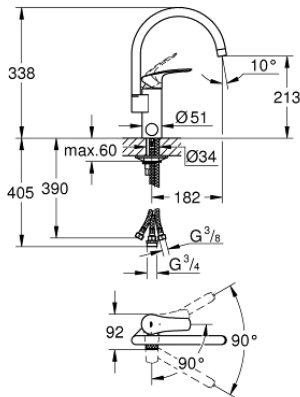

31 786 001 EUROSMART KEITTIÖHANA

TUOTESELOSTE

- Colour: Kromi
 - Integroitu sulku
 - Korkea juoksuputki
 - Yksi asennusreikä
 - GROHE Long-Life Shine kromiviimeistely
 - GROHE SilkMove Energy Saving 35 mm:n keraaminen kasetti energiansäästötoiminnolla kylmäkäynnistyksen avulla
 - Poresuutin
 - Säädettävä virtaaman rajoitus
 - Kääntyvä juoksuputki
 - Kääntyvyys 0°, 90° ja 360°
 - Joustavat liitosletkut 3/8"
 - Pika-asennusjärjestelmä
- Professional Edition

31 786 001 EUROSMART KEITTIÖHANA

VARAOSAT, huhtikuuta 2020 – now

- 1: lever (Tilausno. 48540000)
- 2: Kansi (Tilausno. 46492000)
- 3: Ruuvikytkentä (Tilausno. 46460000)
- 4: Kasetti (Tilausno. 46863000)
- 5: Keraaminen pääosa (Tilausno. 46318000)
- 6: Shank fastening assembly (Tilausno. 46249000)
- 7: Poresuutin (Tilausno. 13928000)
- 8: Pysäytysrajoitin (Tilausno. 0974000M)
- 9: Turvarengas (Tilausno. 4826600M)
- 10: Tukilevy (Tilausno. 05334000)
- 11: Asennustyökalu (Tilausno. 19017000)*