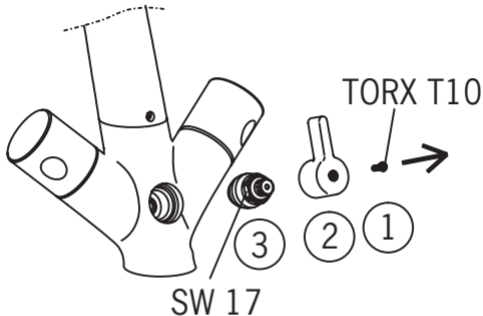

859362V

LACUCINA **ALESSI** Finland

by

Oras Oy  
Isometsäntie 2  
P.O. Box 40  
FI-26101 Rauma  
Puh. +358 (0)2 83 161  
Fax +358 (0)2 831 6300  
Info.Finland@oras.com

945446/06/06

[www.oras.com](http://www.oras.com)