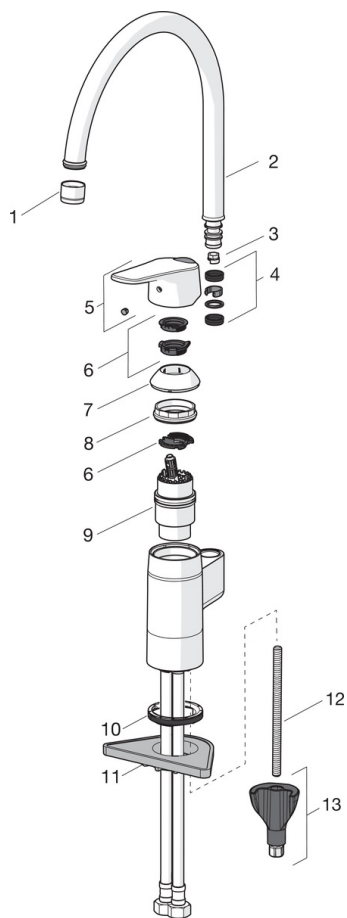

EAN: 6414150097645
LVI: 6219176
static.oras.com/1838FG-33

Keittiöhana jossa korkea, kääntyvä juoksuputki 120° (voidaan rajoittaa 0° tai 60°). Hanan vivussa on veden virtaamaa rajoittava ekonappi. Joustavat kytkentäputket. Mattamusta.

- Keittiö
- Yksiote
- Tasoasennus
- Mattamusta
- Kääntyvä juoksuputki, Kääntymiskulman rajoitusmahdollisuus, Profiilirakenne
- Vakioporesuutin
- Yksi käyttövipu/kahva, Kuuma/Kylmä symbolit, Ekotoiminto
- Lämpötilan ja virtaaman rajoitusmahdollisuus
- Ø 40 mm säätöosa
- Joustavat kytkentäputket
- 3S-Installation -kiinnitysjärjestelmä

Tekniset tiedot

Virtaamatiedot

Ekovirtaama 300 kPa	0.15 l/s
Virtaama 300 kPa	0.27 l/s
Painehäviö virtaamalla (0.2 l/s)	170 kPa

Tekniset ominaisuudet

Lämmin vesi	max. +70°C
Käyttöpaine	50 - 1000 kPa
Liitännäkoko	G3/8
Projektiio	178 mm
Materiaali	Messinki

Määräykset

EN standardi	EN 817
Ääniluokka	I (ISO 3822)

Hyväksynyt ja Deklaraatiot

STF sertifikaatti	EUF129-20000935-TH1
-------------------	----------------------------

Varaosat

SP1838FG-33

Nimi	Koodi	LVI
03 Juoksuputken rajoitin, 60°/0°	159667/10	6420169
03 Juoksuputken rajoitin, 120°	159670/10	6420287
03 Juoksuputken rajoitin, 60°/0°	159667V	6420240
04 Tiivistesarja	159499	6420144
06 Rajoitin	1004821V	6420673
08 Kiristysmutteri	158726	6420331
09 Säätöosa	158890	6420301
10 Pohjatiiviste	1002371V	6420646
11 Tukilevy, 100x60mm	158825	6420134
12 Kiinnitysruuvi, M8x1, L=130	1000780V	6420637
13 Kiinnityssarja	602610V	6420634