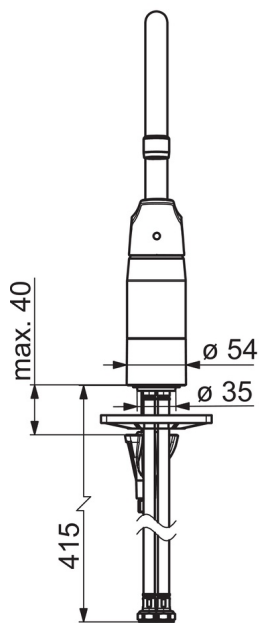

EAN: 6414150097645
LVI: 6219176
static.oras.com/1838FG-33

Keittiöhana jossa korkea, kääntyvä juoksuputki 120° (voidaan rajoittaa 0° tai 60°). Hanan vivussa on veden virtaamaa rajoittava ekonappi. Joustavat kytkentäputket. Mattamusta.

- Keittiö
- Yksiote
- Tasoasennus
- Mattamusta
- Kääntyvä juoksuputki, Kääntymiskulman rajoitusmahdollisuus, Profiilirakenne
- Vakioporesuutin
- Yksi käyttövipu/kahva, Kuuma/Kylmä symbolit, Ekotoiminto
- Lämpötilan ja virtaaman rajoitusmahdollisuus
- Ø 40 mm säätöosa
- Joustavat kytkentäputket
- 3S-Installation -kiinnitysjärjestelmä

Tekniset tiedot

Virtaamatiedot

Ekovirtaama 300 kPa	0.15 l/s
Virtaama 300 kPa	0.27 l/s
Painehäviö virtaamalla (0.2 l/s)	170 kPa

Tekniset ominaisuudet

Lämmin vesi	max. +70°C
Käyttöpaine	50 - 1000 kPa
Liitännäkoko	G3/8
Projektiio	178 mm
Materiaali	Messinki

Määräykset

EN standardi	EN 817
Ääniluokka	I (ISO 3822)

Hyväksynyt ja Deklaraatiot

STF sertifikaatti	EUF129-20000935-TH1
-------------------	----------------------------

Varaosat

SP1838FG-33

Nimi	Koodi	LVI
03 Juoksuputken rajoitin, 60°/0°	159667/10	6420169
03 Juoksuputken rajoitin, 120°	159670/10	6420287
03 Juoksuputken rajoitin, 60°/0°	159667V	6420240
04 Tiivistesarja	159499	6420144
06 Rajoitin	1004821V	6420673
08 Kiristysmutteri	158726	6420331
09 Säätöosa	158890	6420301
10 Pohjatiiviste	1002371V	6420646
11 Tukilevy, 100x60mm	158825	6420134
12 Kiinnitysruuvi, M8x1, L=130	1000780V	6420637
13 Kiinnityssarja	602610V	6420634