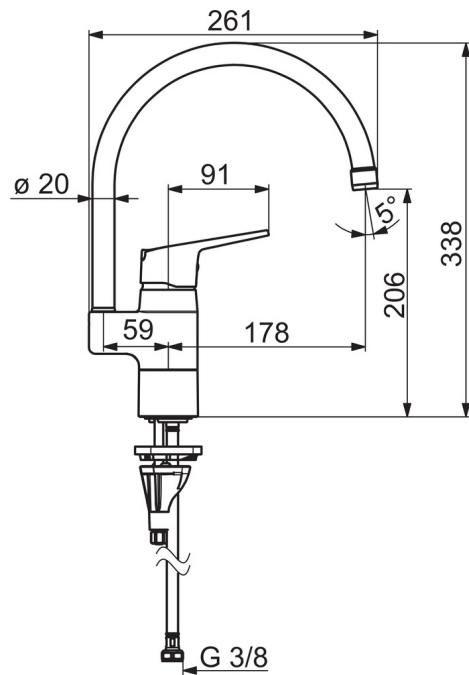

- Keittiö
- Yksiote
- Tasoasennus
- Mattamusta
- Kääntyvä juoksuputki, Kääntymiskulman rajoitusmahdollisuus, Profiilirakenne
- Vakioporesuutin
- Yksi käyttövipu/kahva, Kuuma/Kylmä symbolit, Ekotoiminto
- Lämpötilan ja virtaaman rajoitusmahdollisuus
- Ø 40 mm säätöosa
- Joustavat kytkentäputket
- 3S-Installation -kiinnitysjärjestelmä

Tekniset tiedot

Virtaamatiedot

Ekovirtaama 300 kPa	0.15 l/s
Virtaama 300 kPa	0.27 l/s
Painehäviö virtaamalla (0.2 l/s)	170 kPa

Tekniset ominaisuudet

Lämmin vesi	max. +70°C
Käyttöpaine	50 - 1000 kPa
Liitännäkoko	G3/8
Projektiio	178 mm
Materiaali	Messinki

Määräykset

EN standardi	EN 817
Ääniluokka	I (ISO 3822)

Hyväksynyt ja Deklaraatiot

STF sertifikaatti	EUF129-20000935-TH1
-------------------	----------------------------

Varaosat

SP1838FG-33

Nimi	Koodi	LVI
03 Juoksuputken rajoitin, 60°/0°	159667/10	6420169
03 Juoksuputken rajoitin, 120°	159670/10	6420287
03 Juoksuputken rajoitin, 60°/0°	159667V	6420240
04 Tiivistesarja	159499	6420144
06 Rajoitin	1004821V	6420673
08 Kiristysmutteri	158726	6420331
09 Säätöosa	158890	6420301
10 Pohjatiiviste	1002371V	6420646
11 Tukilevy, 100x60mm	158825	6420134
12 Kiinnitysruuvi, M8x1, L=130	1000780V	6420637
13 Kiinnityssarja	602610V	6420634