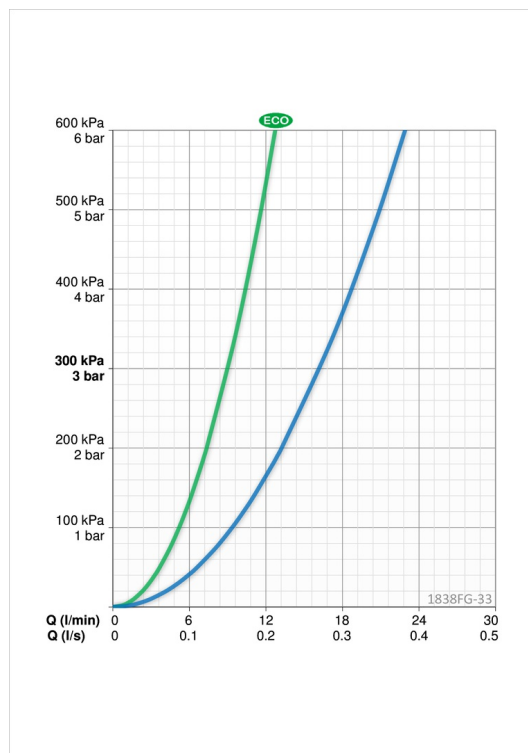

Hyväksynyt ja Deklaraatiot

STF sertifikaatti	EUF129-20000935-TH1