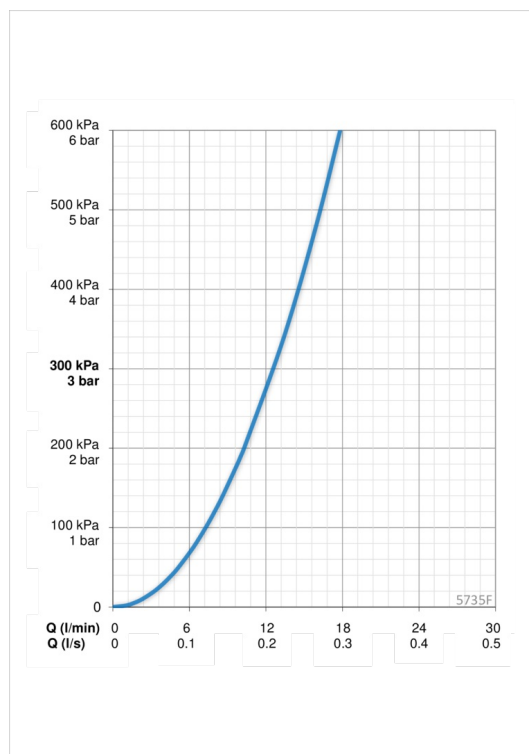

EAN: 6414150087943

LVI: 6219162

static.oras.com/5735F

Oras Care -keittiöhana, jossa pesukoneventtiili keraamisella käyttöventtiilillä (90° auki - kiinni). Ergonomisesti muotoiltu kahva helpottaa käyttöä kaikissa tilanteissa. Kääntyvä juoksuputki 120° (mahdollista rajoittaa 40° - 80°). Veden lämpötilan ja maksimivirtaaman rajoitusmahdollisuus. Joustavat kytkentäputket.

- Keittiö
- Health & Care
- Yksiotte, Pesukoneventtiili
- Tasoasennus
- Kromi
- Kääntyvä juoksuputki, Kääntymiskulman rajoitusmahdollisuus
- Vakioporesuutin
- Mekaaninen pesukoneventtiili
- Pitkä vipu, Yksi käyttövipu/kahva, Kuuma/Kylmä symbolit
- Lämpötilan ja virtaaman rajoitusmahdollisuus
- Ø 40 mm säätöosa
- Joustavat kytkentäputket
- Sisärunko sinkinkadonkestävää messinkiä, 3S-Installation -kiinnitysjärjestelmä

Tekniset tiedot

Virtaamatiedot

Virtaama 300 kPa	0.21 l/s
Painehäviö virtaamalla (0.2 l/s)	275 kPa

Tekniset ominaisuudet

Lämmin vesi	max. +70°C
Käyttöpaine	50 - 1000 kPa
Liitännätkoko	G3/8
Projektio	214 mm
Materiaali	Messinki

Määräykset

EN standardi	EN 817
Ääniluokka	I (ISO 3822)

Hyväksynyt ja Deklaraatiot

STF sertifikaatti	EUF129-20003722-TH
KIWA SE	1609