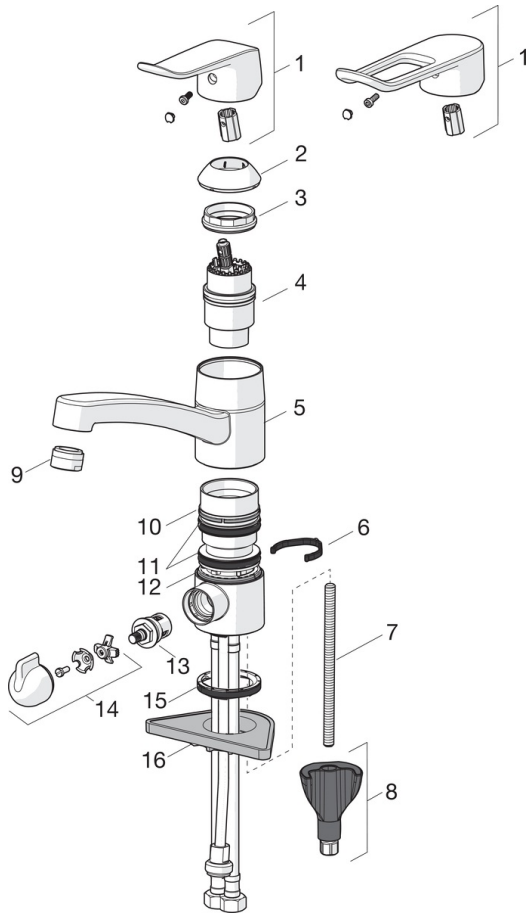

Varaosat

SP5735F

Nimi	Koodi	LVI
01 Pitkä vipu, L=162	1004914V	6510256
01 Käyttövipu, L=136	1005294V	6420677
02 Suojakuppi	602589V	6420632
03 Kiristysmutteri	158726	6420331
04 Säätöosa	158890	6420301
05 Juoksuputki, L=132	602520V	6510237
05 Juoksuputki, L=210	1005585V	6510259
06 Juoksuputken rajoitin, 40°-80°	1002207/10	6420574
06 Juoksuputken rajoitin, 120°	1001406/10	6420642
07 Kiinnitysruuvi, M8x1, L=130	1000780V	6420637
08 Kiinnityssarja	602610V	6420634
09 Poresuutin, M24x1 STD HC B	232210	6421620
09 Poresuutin, M24x1 STD HC A	232211	6421630
10 Laakerirengas	601097/10	6420620
11 X-tiivistepakkaus	158735	6420263
12 Laakerirengas	159423/10	6420348
13 Käyttöventtiili, G1/2	602600V	6420600
14 Pesukoneventtiilin kahva	1005697V	6420657
15 Pohjatiiviste	1002371V	6420646
16 Tukilevy, 100x60mm	158825	6420134