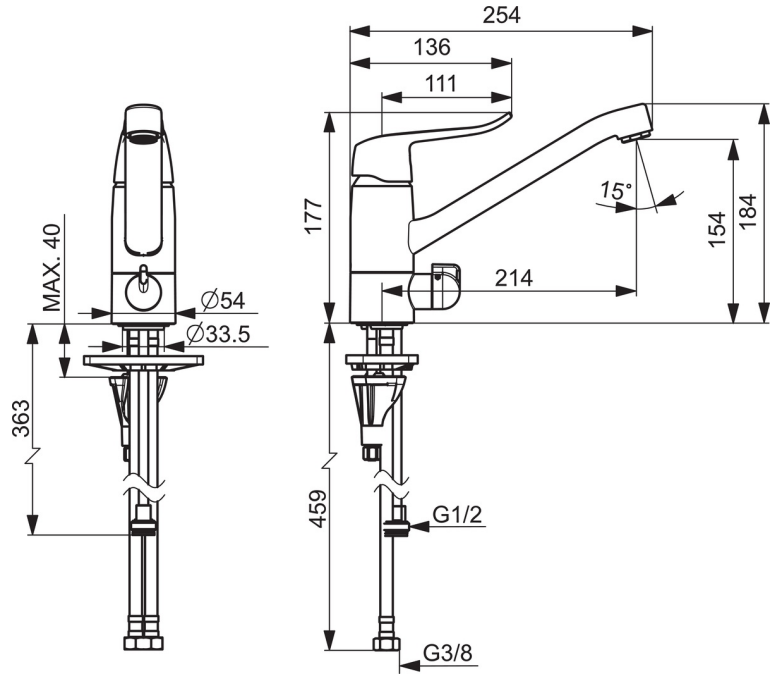

Varaosat

SP5735F

Nimi	Koodi	LVI
01 Pitkä vipu, L=162	1004914V	6510256
01 Käyttövipu, L=136	1005294V	6420677
02 Suojakuppi	602589V	6420632
03 Kiristysmutteri	158726	6420331
04 Säätöosa	158890	6420301
05 Juoksuputki, L=132	602520V	6510237
05 Juoksuputki, L=210	1005585V	6510259
06 Juoksuputken rajoitin, 40°-80°	1002207/10	6420574
06 Juoksuputken rajoitin, 120°	1001406/10	6420642
07 Kiinnitysruuvi, M8x1, L=130	1000780V	6420637
08 Kiinnityssarja	602610V	6420634
09 Poresuutin, M24x1 STD HC B	232210	6421620
09 Poresuutin, M24x1 STD HC A	232211	6421630
10 Laakerirengas	601097/10	6420620
11 X-tiivistepakkaus	158735	6420263
12 Laakerirengas	159423/10	6420348
13 Käyttöventtiili, G1/2	602600V	6420600
14 Pesukoneventtiilin kahva	1005697V	6420657
15 Pohjatiiviste	1002371V	6420646
16 Tukilevy, 100x60mm	158825	6420134